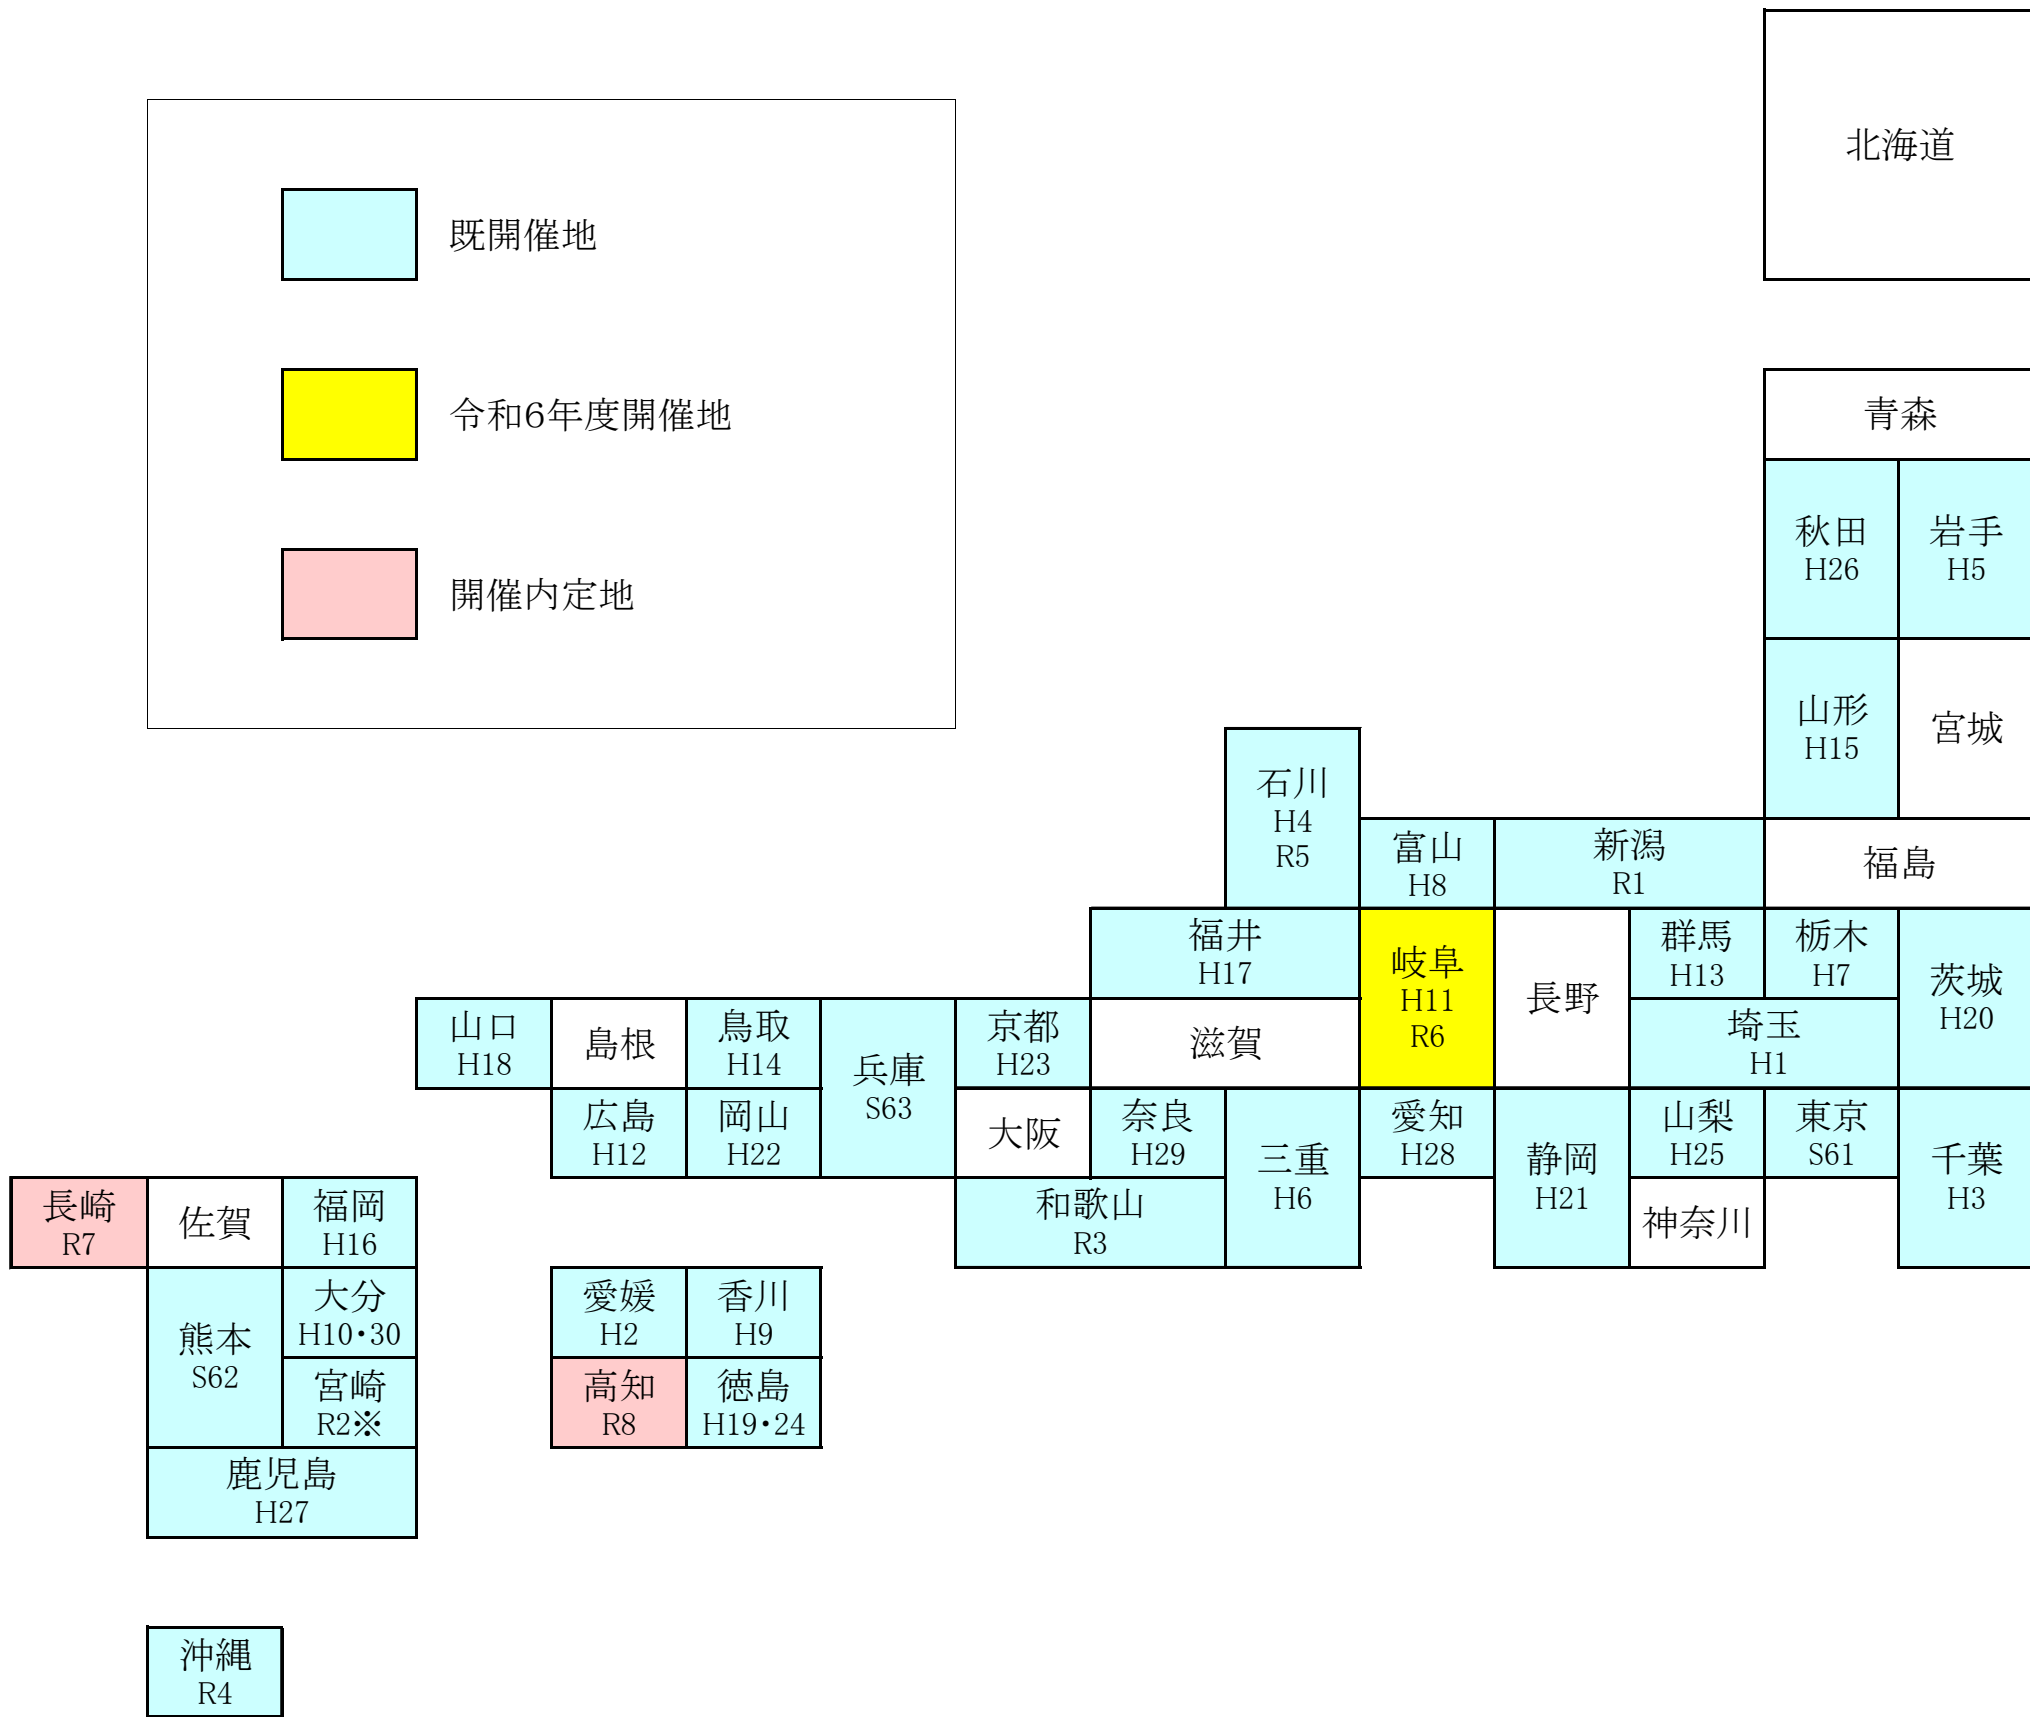

国民文化祭の開催実績及び開催予定地について

回	年度	開催地	回	年度	開催地	回	年度	開催地	回	年度	開催地
第1回	S61 (1986)	東京都	第12回	H9 (1997)	香川県	第23回	H20 (2008)	茨城県	第34回	R1 (2019)	新潟県
第2回	S62 (1987)	熊本県	第13回	H10 (1998)	大分県	第24回	H21 (2009)	静岡県	第35回	R2※ (2020)	宮崎県
第3回	S63 (1988)	兵庫県	第14回	H11 (1999)	岐阜県	第25回	H22 (2010)	岡山県	第36回	R3 (2021)	和歌山県
第4回	H1 (1989)	埼玉県	第15回	H12 (2000)	広島県	第26回	H23 (2011)	京都府	第37回	R4 (2022)	沖縄県
第5回	H2 (1990)	愛媛県	第16回	H13 (2001)	群馬県	第27回	H24 (2012)	徳島県(2)	第38回	R5 (2023)	石川県(2)
第6回	H3 (1991)	千葉県	第17回	H14 (2002)	鳥取県	第28回	H25 (2013)	山梨県	第39回	R6 (2024)	岐阜県(2)
第7回	H4 (1992)	石川県	第18回	H15 (2003)	山形県	第29回	H26 (2014)	秋田県	第40回	R7 (2025)	長崎県
第8回	H5 (1993)	岩手県	第19回	H16 (2004)	福岡県	第30回	H27 (2015)	鹿児島県	第41回	R8 (2026)	高知県
第9回	H6 (1994)	三重県	第20回	H17 (2005)	福井県	第31回	H28 (2016)	愛知県			
第10回	H7 (1995)	栃木県	第21回	H18 (2006)	山口県	第32回	H29 (2017)	奈良県			
第11回	H8 (1996)	富山県	第22回	H19 (2007)	徳島県	第33回	H30 (2018)	大分県(2)			

※R2年度開催予定であったが、新型コロナウイルス感染症の影響によりR3年度へ延期(年2回開催)。