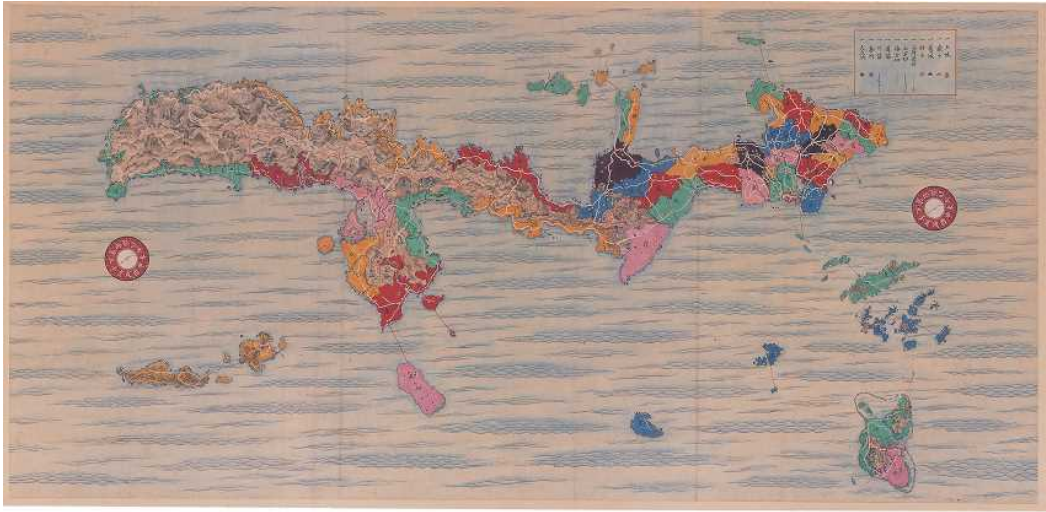

琉球国之図
間切図

沖縄県（沖縄県立図書館／沖縄県立博物館・美術館保管）