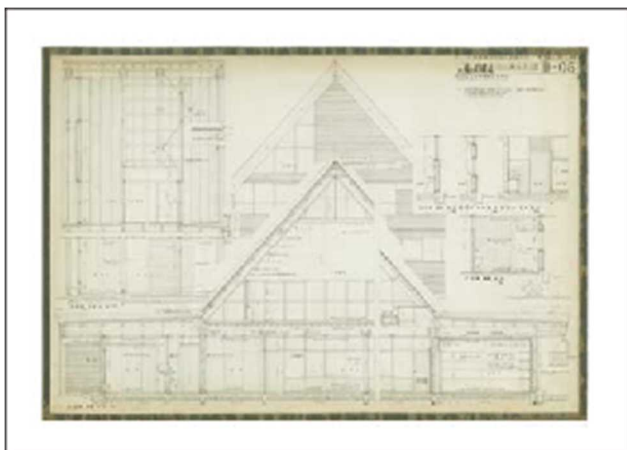

広報用図版

(1) 坂倉準三 《出光興産松江給油所》 透視図

(2) 吉阪隆正 《ヴェネツィア・ビエンナーレ日本館》
横断面図

(3) 大高正人 《片岡農業協同組合》 矩計図 詳細図

(4) 渡辺仁 《Stained Glass for Boy's Day Room
(学生時代の設計課題)》 水彩画

(6) 平田重雄 《日本文化協会 (学生時代の設計課題)》

(7) 国立近現代建築資料館 展示室

広報用図版を御入り用の方は、政策課資料館係（国立近現代建築資料館）まで御連絡ください。