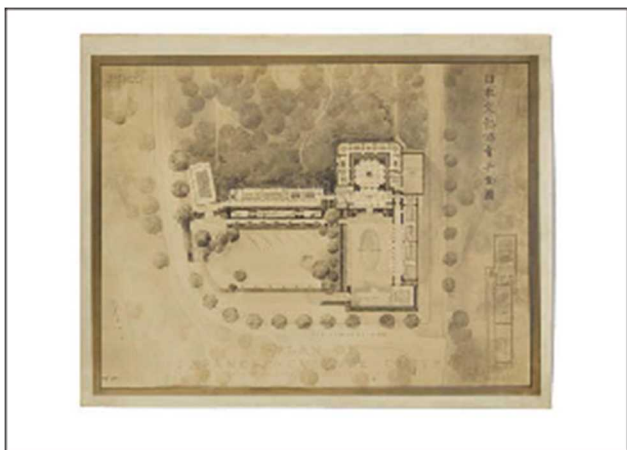

広報用図版

(1) 坂倉準三 《出光興産松江給油所》 透視図

(2) 吉阪隆正 《ヴェネツィア・ビエンナーレ日本館》
横断面図

(3) 大高正人 《片岡農業協同組合》 矩計図 詳細図

(4) 渡辺仁 《Stained Glass for Boy's Day Room
(学生時代の設計課題)》 水彩画

(6) 平田重雄 《日本文化協会 (学生時代の設計課題)》

(7) 国立近現代建築資料館 展示室

広報用図版を御入り用の方は、政策課資料館係（国立近現代建築資料館）まで御連絡ください。