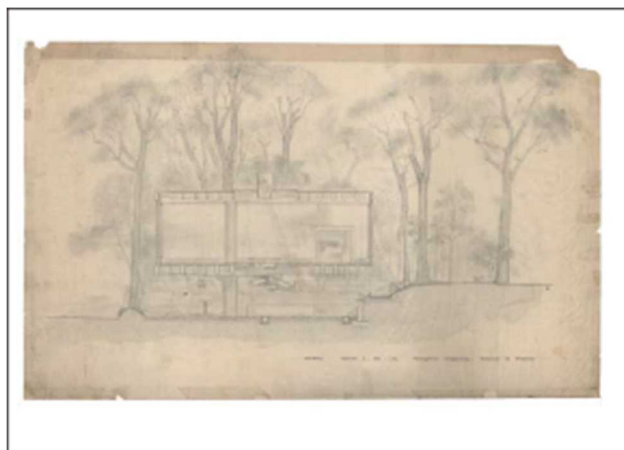

広報用図版

(1) 坂倉準三 《出光興産松江給油所》 透視図

(2) 吉阪隆正 《ヴェネツィア・ビエンナーレ日本館》
横断面図

(3) 大高正人 《片岡農業協同組合》 矩計図 詳細図

(4) 渡辺仁 《Stained Glass for Boy's Day Room
(学生時代の設計課題)》 水彩画

(6) 平田重雄 《日本文化協会 (学生時代の設計課題)》

(7) 国立近現代建築資料館 展示室

広報用図版を御入り用の方は、政策課資料館係（国立近現代建築資料館）まで御連絡ください。