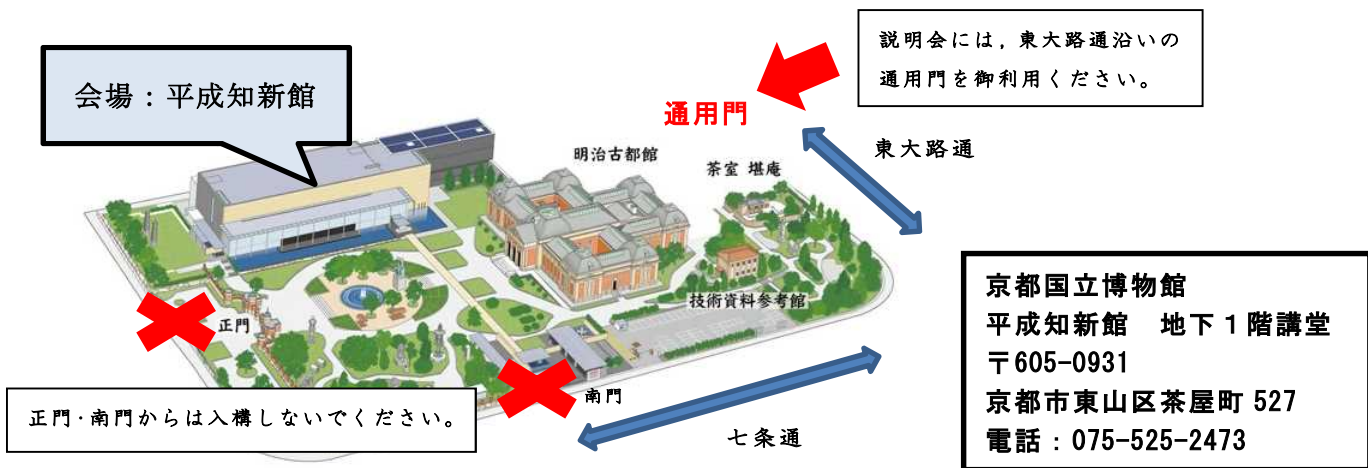

京都国立博物館アクセスマップ

京都国立博物館までのアクセス

JR の場合

JR 京都駅下車，市バス京都駅前 D1 のりばから 100 号，D2 のりばから 206・208 号系統にて博物館・三十三間堂前下車，徒歩すぐ

JR 京都駅下車，JR 奈良線にて東福寺駅下車，京阪電車にて七条駅下車，徒歩 7 分

近鉄の場合

丹波橋駅下車，京阪電車丹波橋駅から七条駅下車，徒歩 7 分

京阪電車の場合

七条駅下車，東へ徒歩 7 分

阪急電車の場合

河原町駅下車，京阪電車祇園四条駅から大阪方面行きにて七条駅下車，東へ徒歩 7 分

又は，河原町駅下車，四条河原町から市バス 207 号系統にて東山七条下車，徒歩 3 分

市バスの場合

京都駅前市バス D1 のりばから 100 号，D2 のりばから 206・208 号系統にて博物館・三十三間堂前下車，徒歩すぐ

プリンセスラインバスの場合

京都駅八条口のりばから 11・12 号系統にて東山七条下車，徒歩 1 分