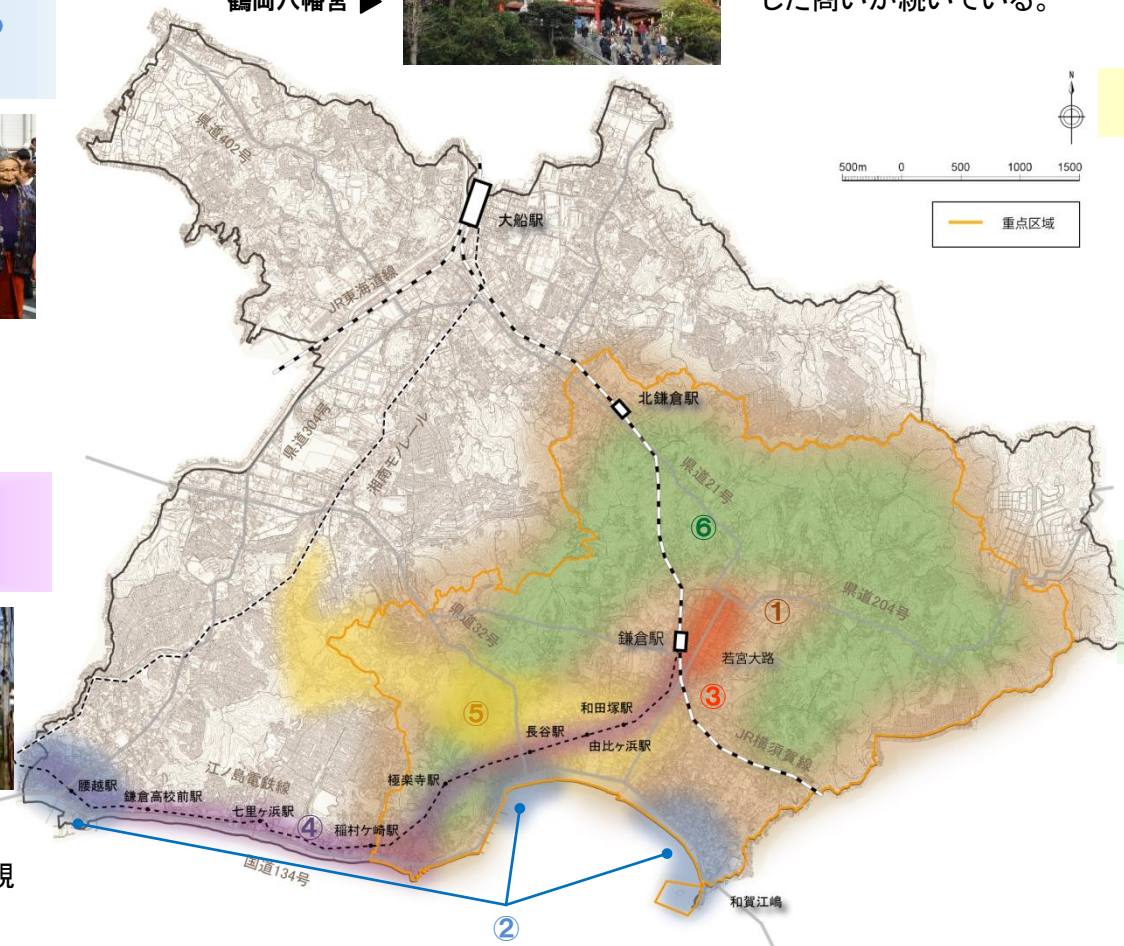

① 社寺における祭礼・行事にみる歴史的風致

鎌倉幕府を中心に建立された社寺は、現在も宗教活動を継続している「生きている歴史的遺産」であり、社寺の存在自体が鎌倉の歴史・文化の源泉であると同時に、他の歴史的風致の形成基盤となっている。

鶴岡八幡宮 ▶

③ 若宮大路周辺における商いにみる歴史的風致

近世以降、信仰の対象であった社寺は遊山の対象ともなったことから、若宮大路は多くの来訪者で賑わうようになり、この地で観光客を対象とした商いが続いている。

若宮大路 ▶

② 海にまつわる伝統行事にみる歴史的風致

日本最古の港跡「和賀江嶋」が位置する材木座をはじめとする地域では、江戸時代頃から現在に至るまで、海にまつわる生業や伝統行事が営まれている。

▲面掛行列

④ 周遊観光にはじまる「江ノ電」にみる歴史的風致

近世の周遊観光の歴史を受け継ぐ江ノ電が、社寺、谷戸の緑、海岸線などを横目に走る姿は、鎌倉を代表する景観として地域に根付き、人々に親しまれている。

▲江ノ電