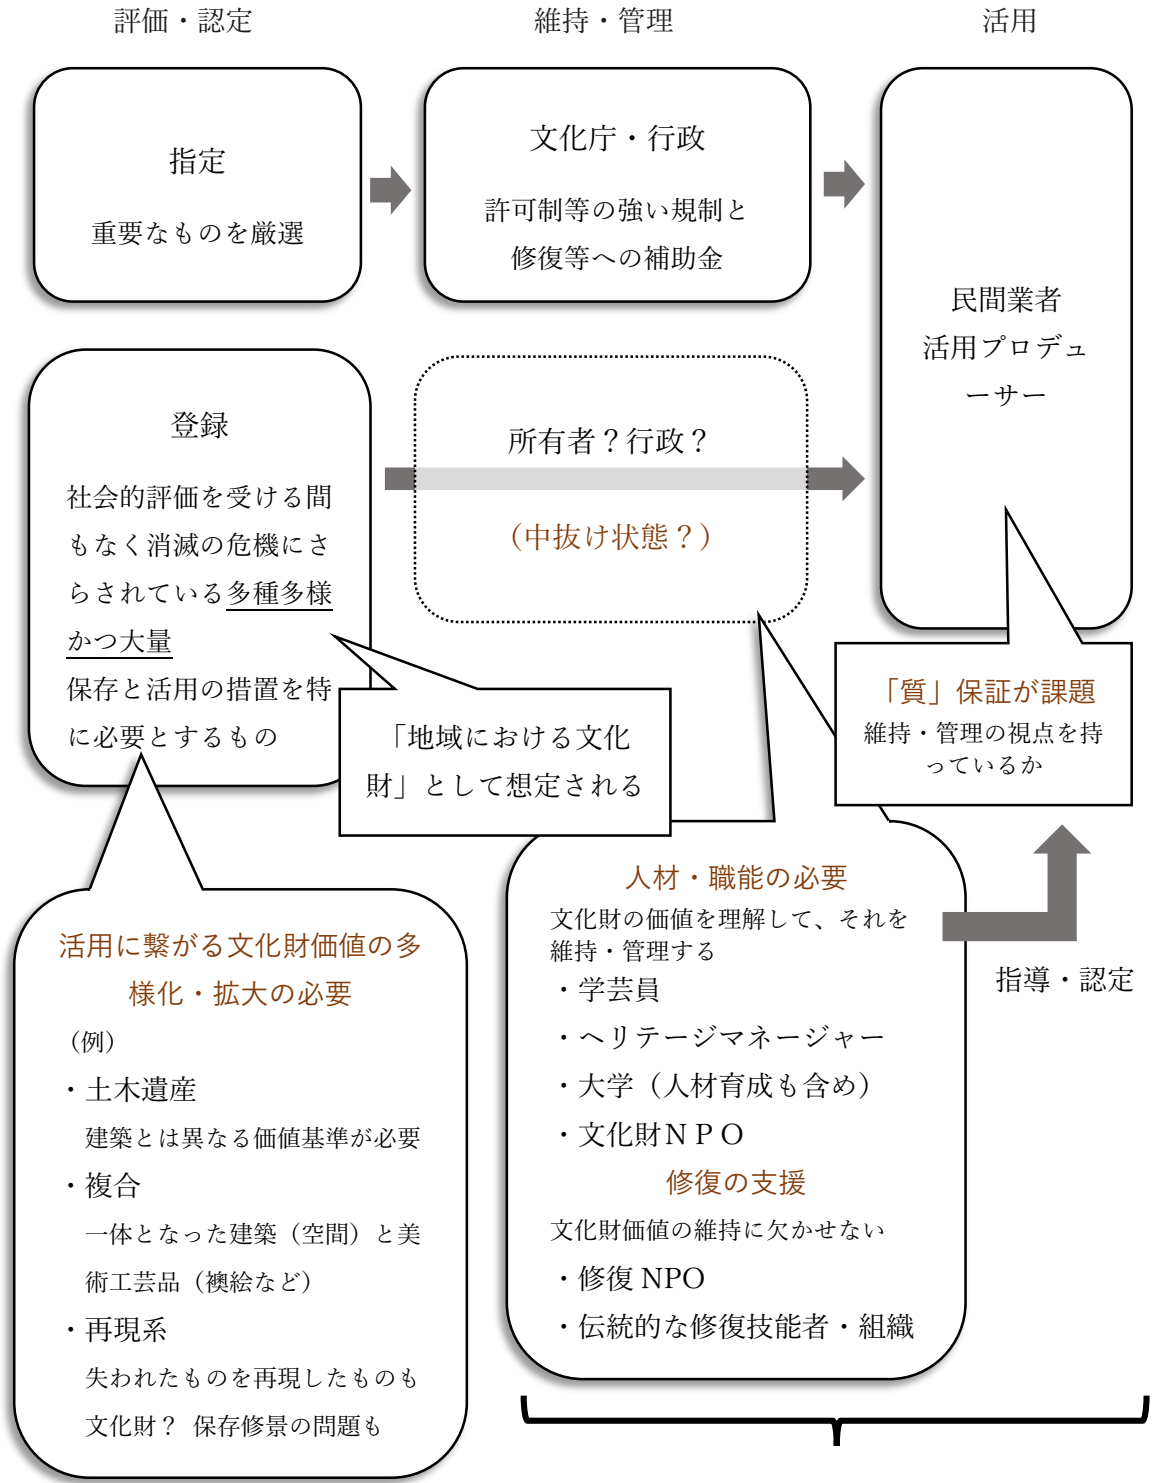

「地域における文化財の一体的な保存と活用の方策」の課題

中川 理

都市計画・まちづくりの制度の中への落とし込み