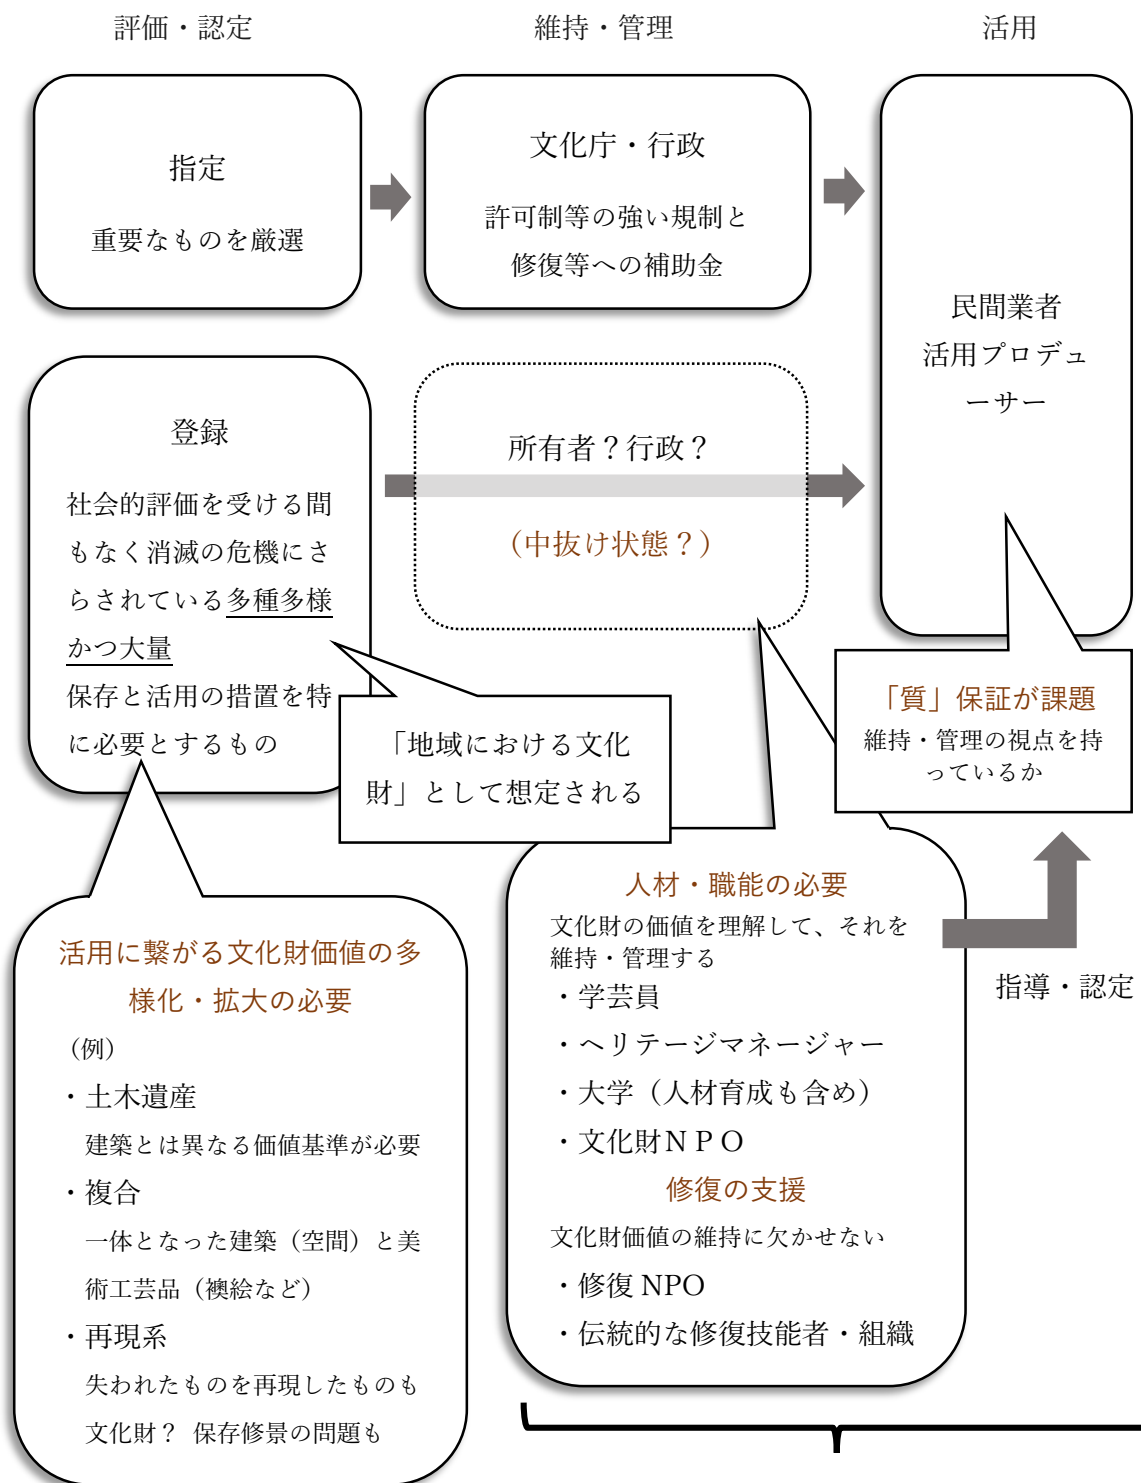

「地域における文化財の一体的な保存と活用の方策」の課題

中川 理

都市計画・まちづくりの制度の中への落とし込み