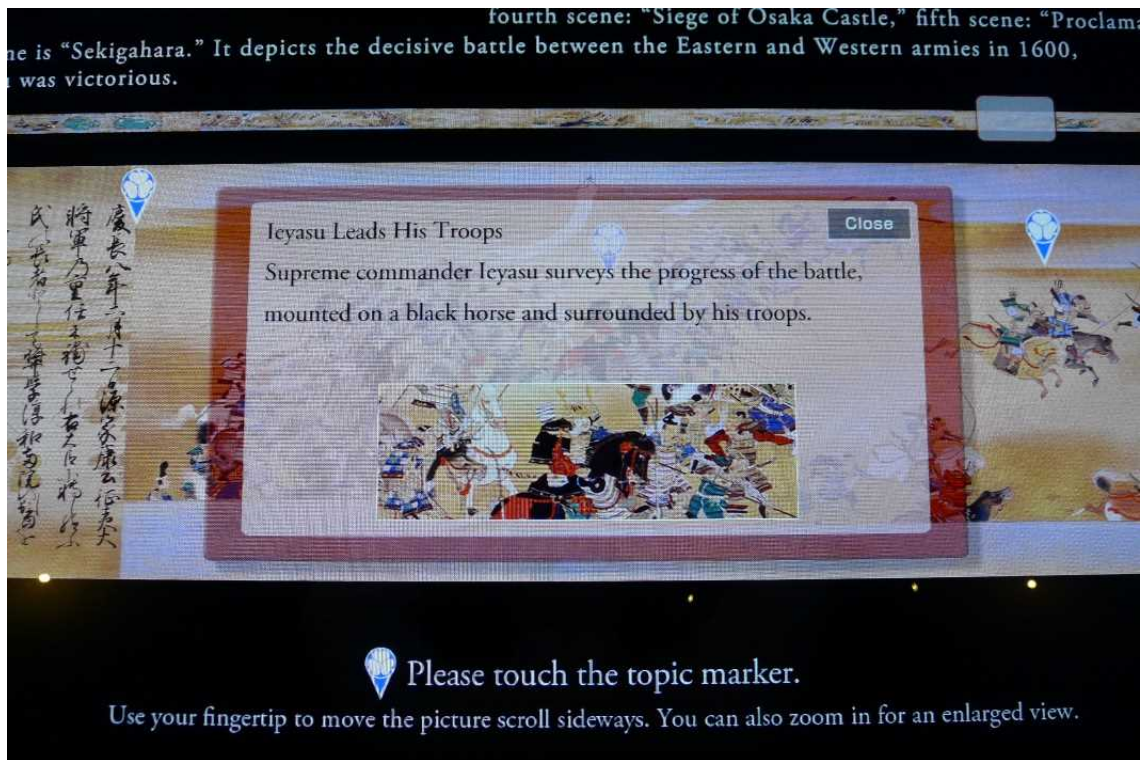

展示品解説

第1展示室

第1展示室

第1展示室。家康公年表

東照社縁起現物

東照社縁起インタラクティブ

東照社縁起場面解説

第2展示室