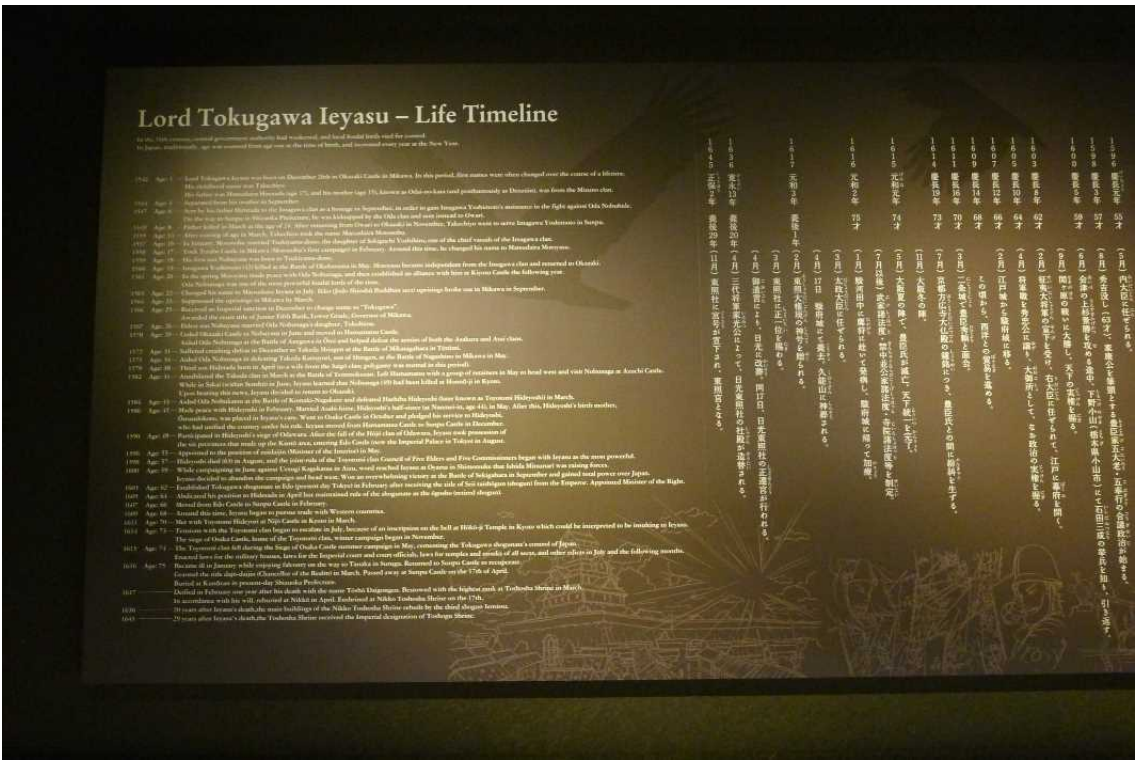

東照宮宝物館外観

東照宮宝物館外観。奥に見えるのは武徳殿

一階 東照宮紹介コーナー

建造物修理解説

東照宮紹介コーナーモニター映像『ワンダフル東照宮』

館内図

2階展示ロビー

第1展示室

展示品解説

第1展示室

第1展示室

第1展示室。家康公年表

東照社縁起現物

東照社縁起インタラクティブ

東照社縁起場面解説

第2展示室

シアター

アニメ『徳川家康』