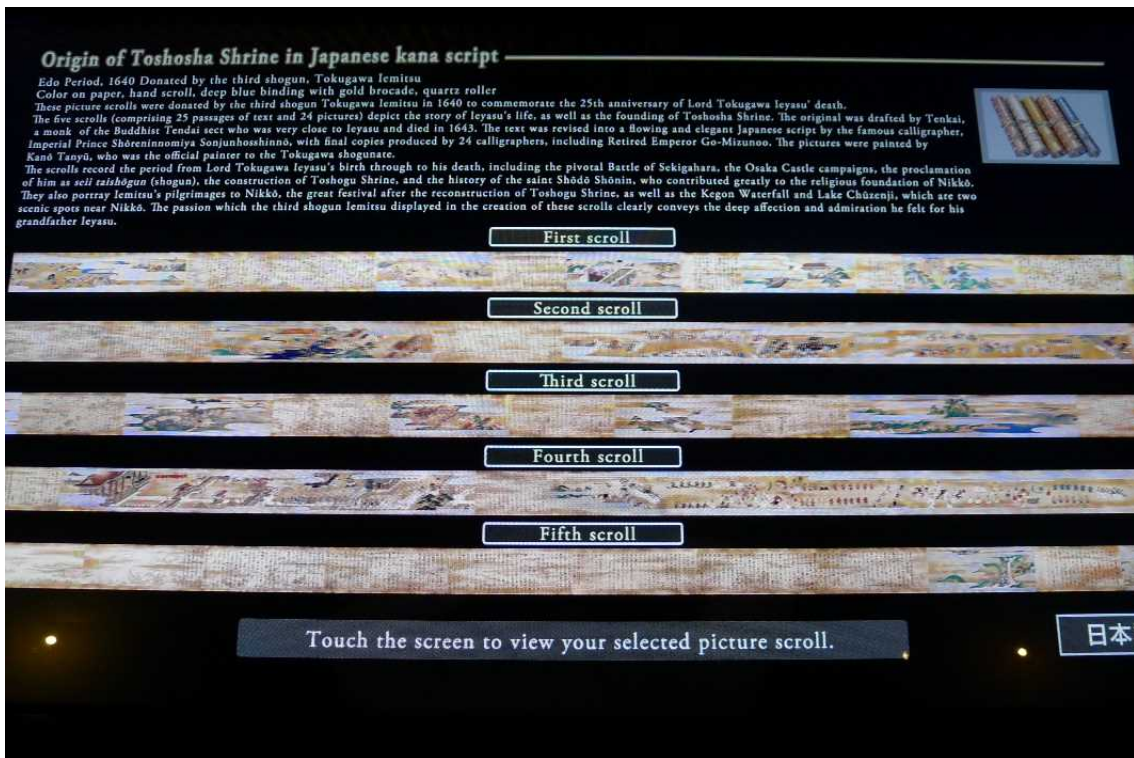

展示品解説

第1展示室

第1展示室

第1展示室。家康公年表

東照社縁起現物

東照社縁起インタラクティブ

東照社縁起場面解説

第2展示室