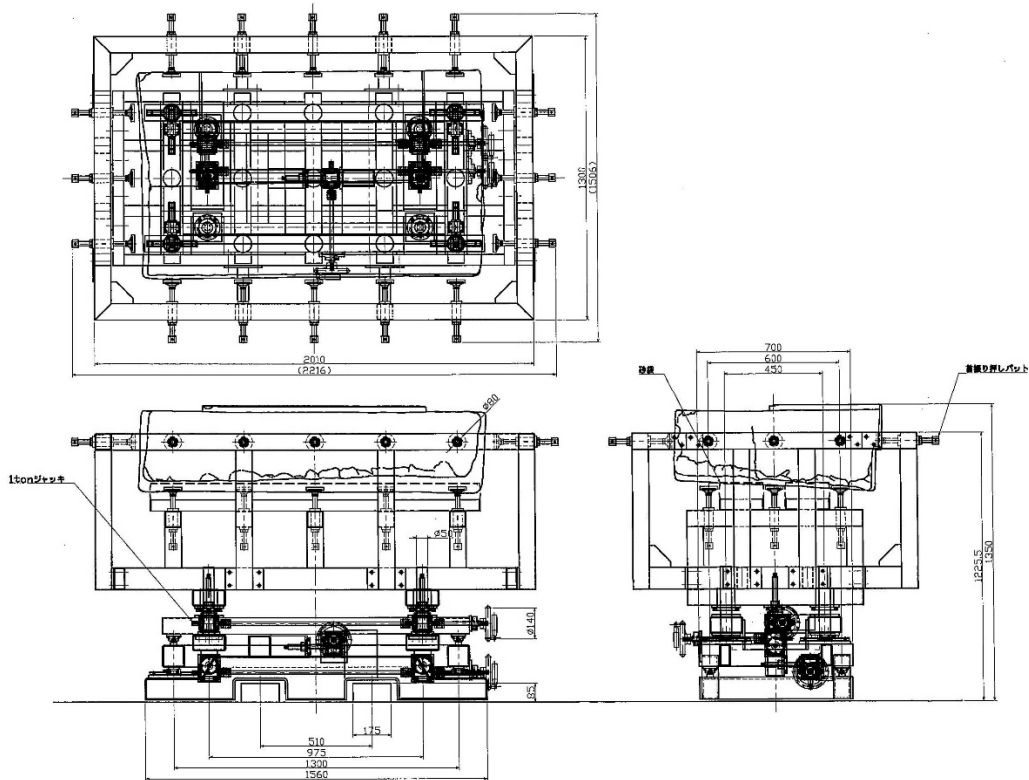

高松塚古墳壁画床石石材の安定化の検討

古墳壁画 P T 石材修理班

移動用パレット

床石組み合わせ途中の図

床石組み合わせ完成図