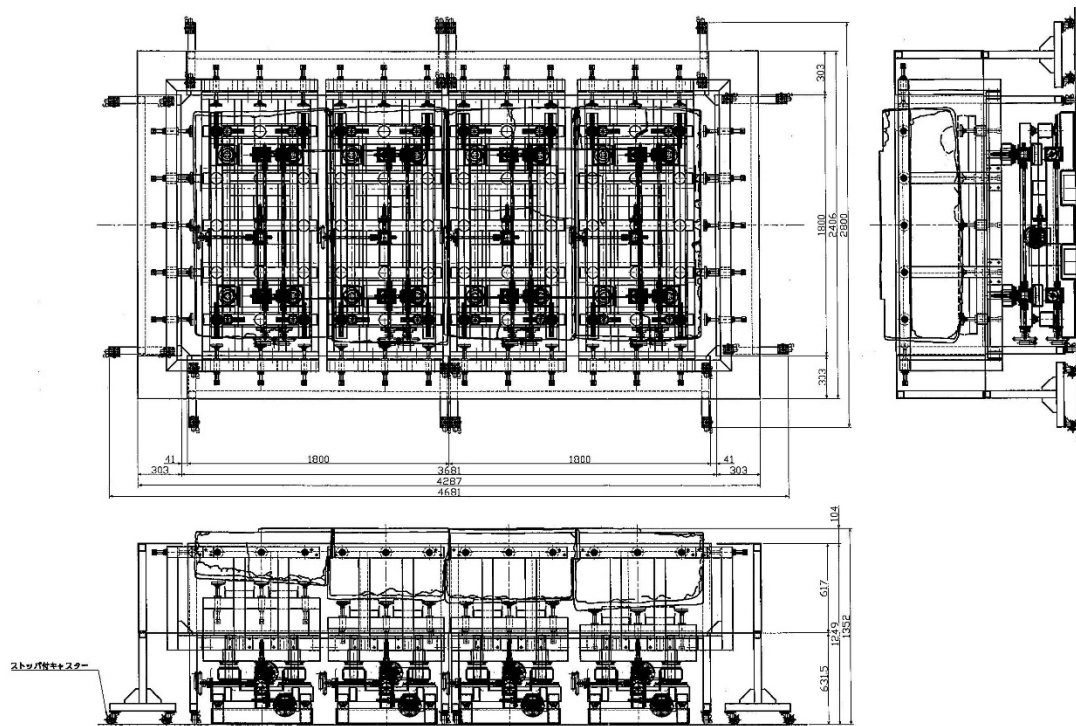

高松塚古墳壁画床石石材の安定化の検討

古墳壁画 P T 石材修理班

移動用パレット

床石組み合わせ途中の図

床石組み合わせ完成図