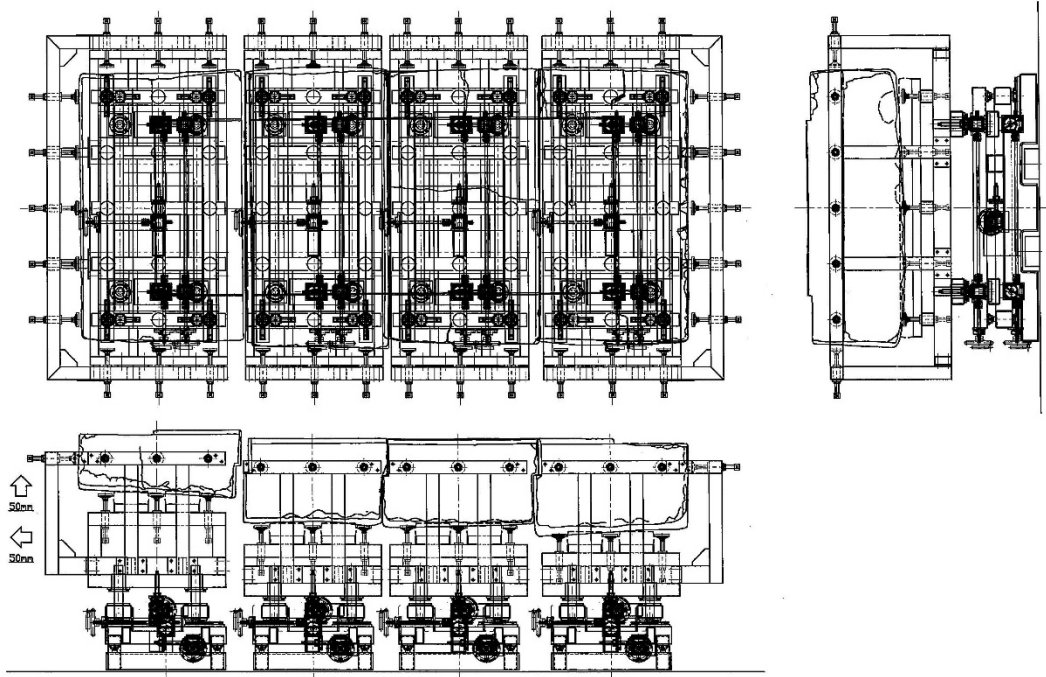

高松塚古墳壁画床石石材の安定化の検討

古墳壁画 P T 石材修理班

移動用パレット

床石組み合わせ途中の図

床石組み合わせ完成図