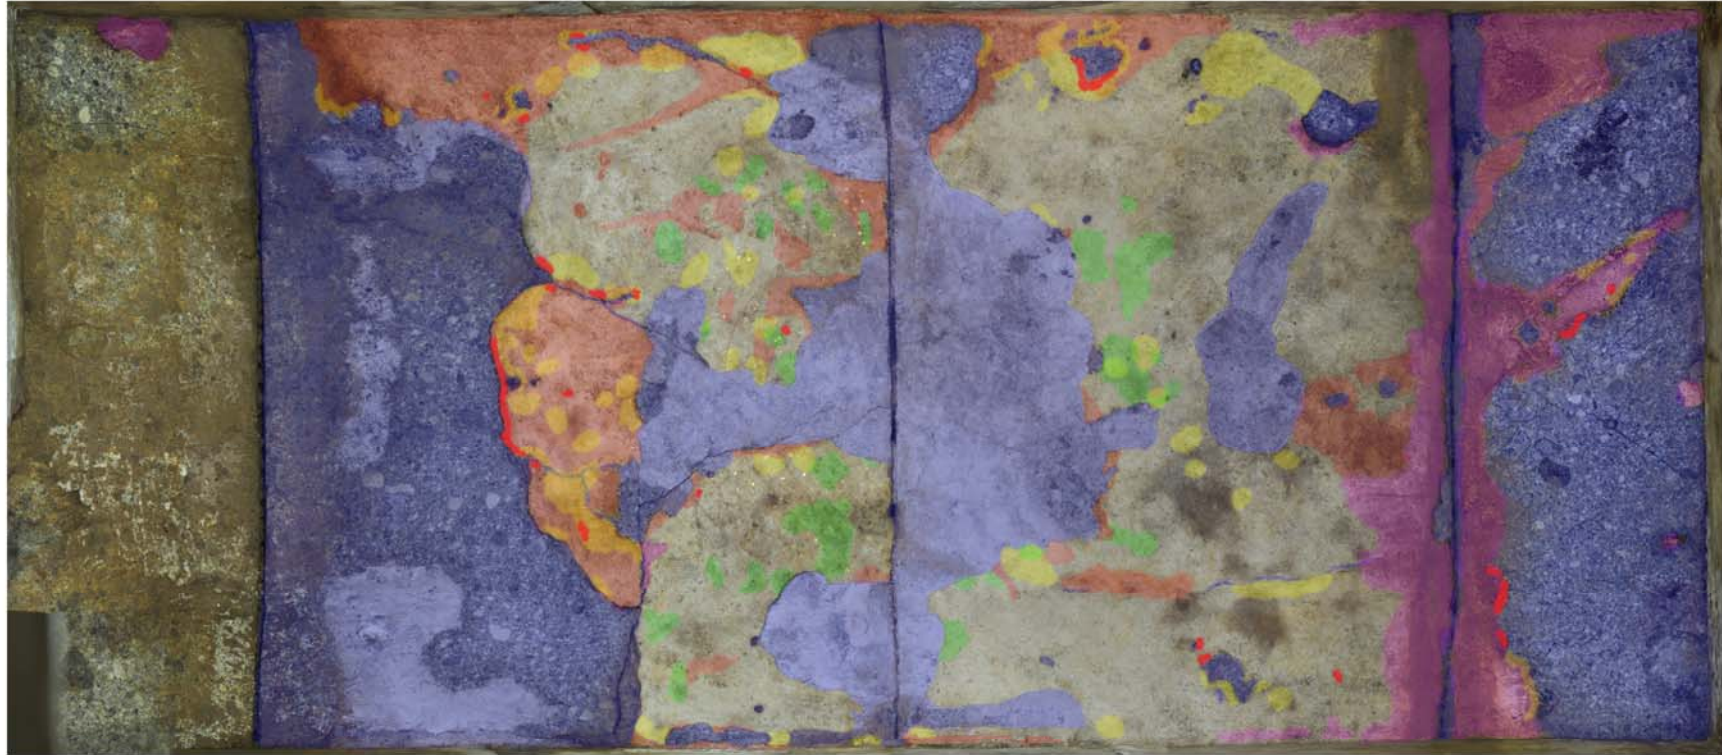

キトラ古墳石室内の状況について

東 壁

石材露出部分

西 壁

南壁

北壁

天 井

- | | |
|------|----------------------|
| 青色 | 石材露出部分 |
| ピンク色 | 漆喰全体が劣化している箇所 |
| 朱色 | 漆喰の表面のみ劣化している箇所 |
| 黄色 | 漆喰が石材から浮いている箇所 |
| 赤色 | 漆喰が完全に石材から離れめくれている箇所 |
| 緑色 | シミが目立っている箇所 |

平成 20 年 7 月

天文图

平成 20 年 7 月

平成 20 年 8 月 1 日現在
天文図石材露出部分