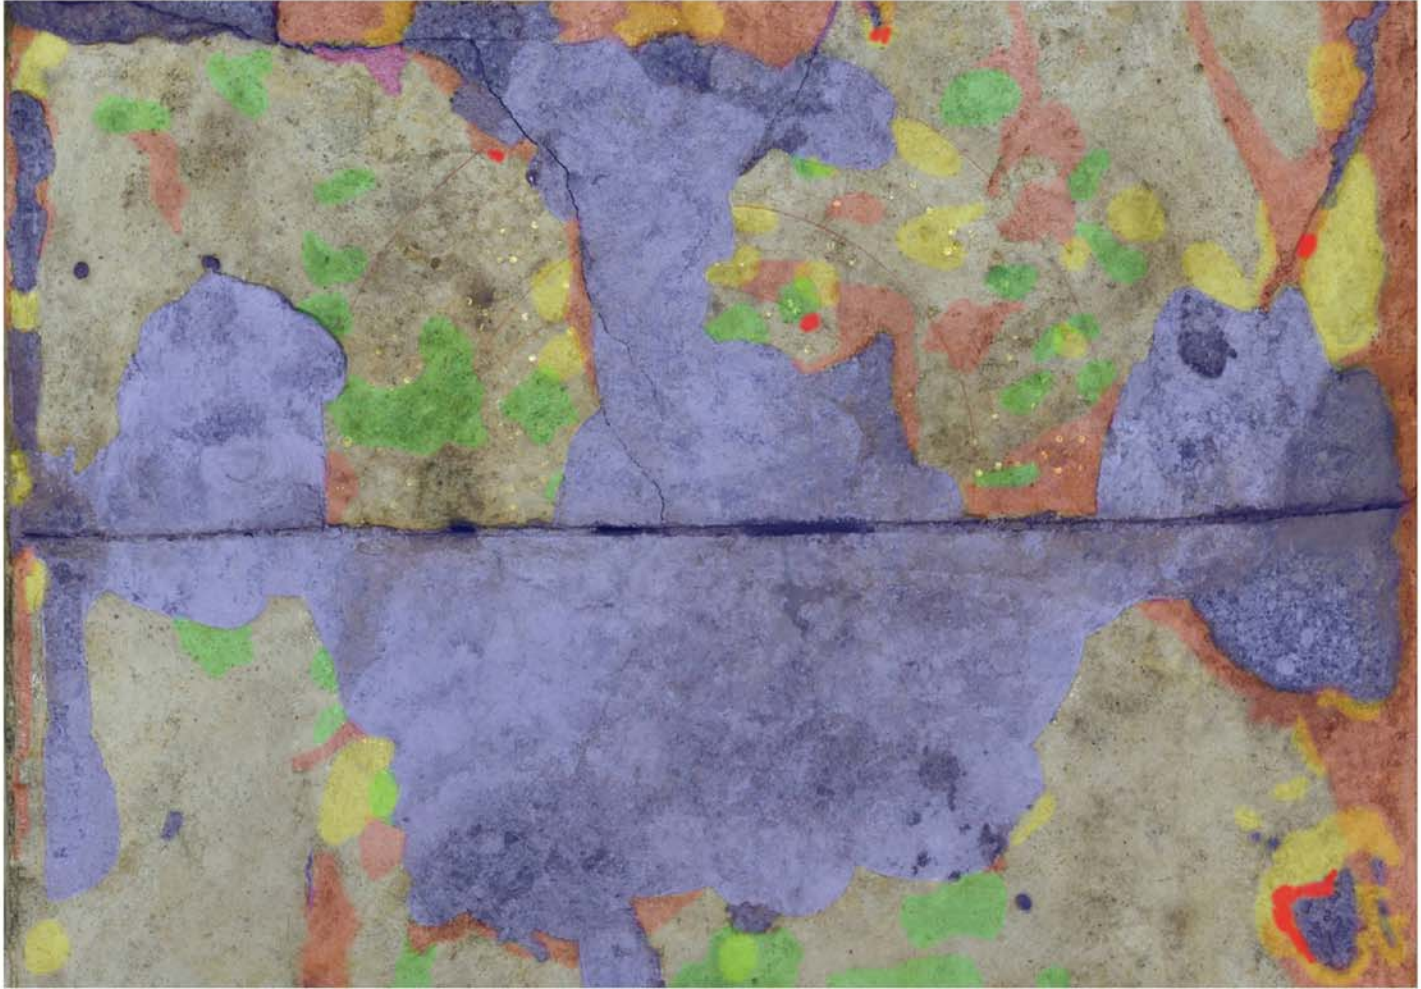

キトラ古墳石室内の状況について

東 壁

石材露出部分

西 壁

南壁

北壁

天 井

- | | |
|------|----------------------|
| 青色 | 石材露出部分 |
| ピンク色 | 漆喰全体が劣化している箇所 |
| 朱色 | 漆喰の表面のみ劣化している箇所 |
| 黄色 | 漆喰が石材から浮いている箇所 |
| 赤色 | 漆喰が完全に石材から離れめくれている箇所 |
| 緑色 | シミが目立っている箇所 |

平成 20 年 7 月

天文图

平成 20 年 7 月

平成 20 年 8 月 1 日現在
天文図石材露出部分