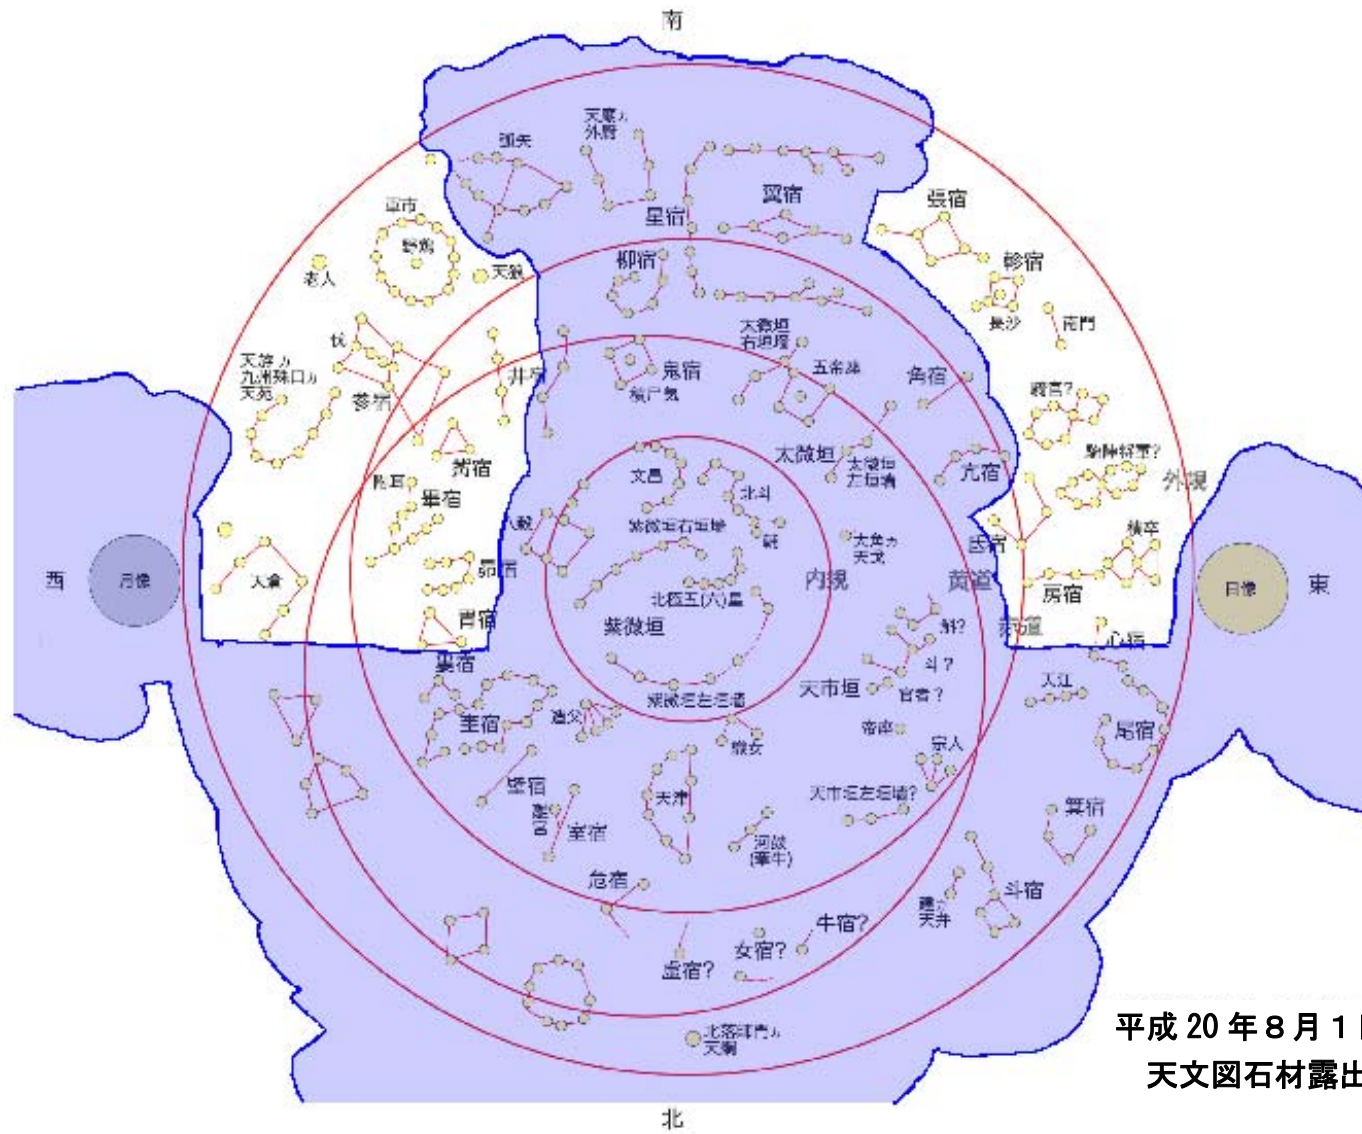

キトラ古墳石室内の状況について

東 壁

石材露出部分

西 壁

南壁

北壁

天 井

- | | |
|------|----------------------|
| 青色 | 石材露出部分 |
| ピンク色 | 漆喰全体が劣化している箇所 |
| 朱色 | 漆喰の表面のみ劣化している箇所 |
| 黄色 | 漆喰が石材から浮いている箇所 |
| 赤色 | 漆喰が完全に石材から離れめくれている箇所 |
| 緑色 | シミが目立っている箇所 |

平成 20 年 7 月

天文图

平成 20 年 7 月

平成 20 年 8 月 1 日現在
天文図石材露出部分