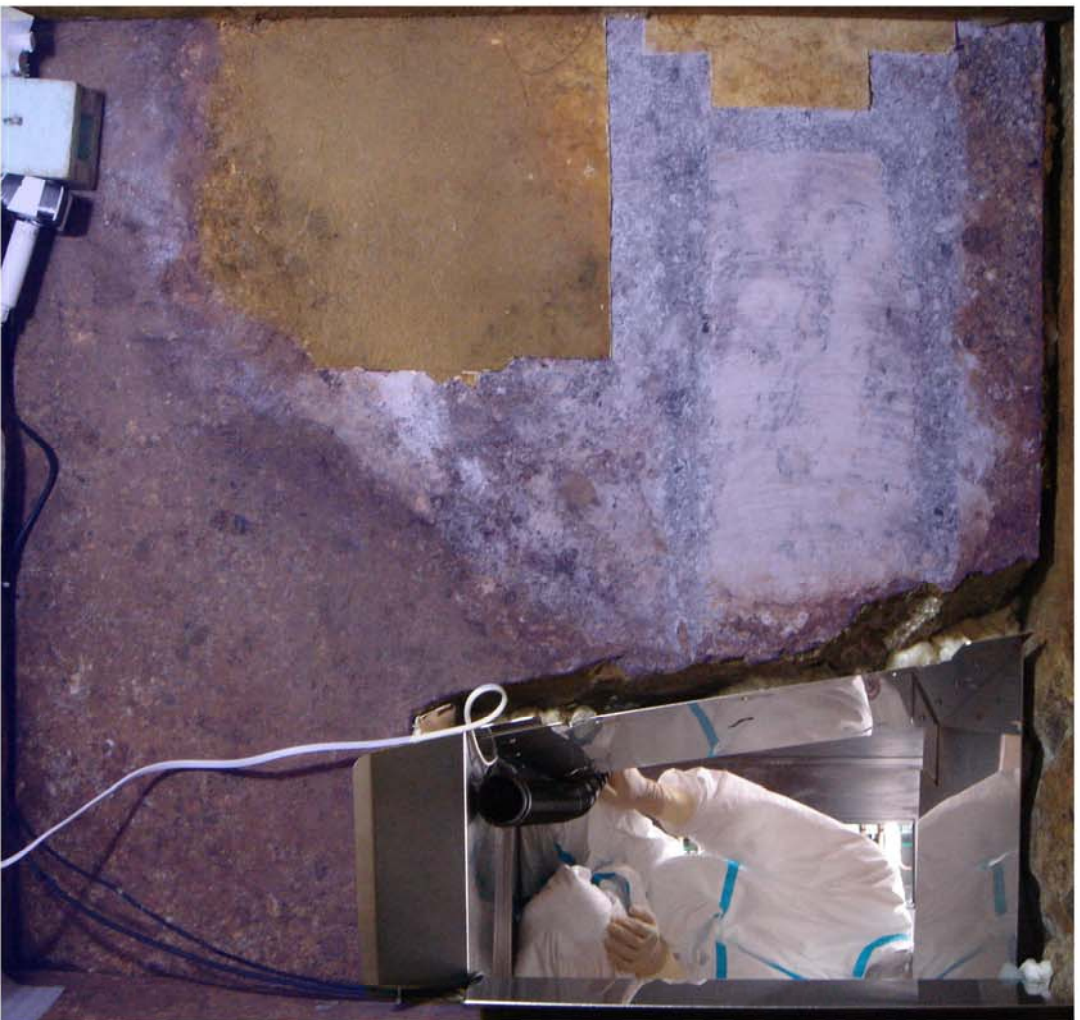

キトラ古墳石室内の状況について

東 壁

石材露出部分

西 壁

南壁

北壁

天 井

- | | |
|------|----------------------|
| 青色 | 石材露出部分 |
| ピンク色 | 漆喰全体が劣化している箇所 |
| 朱色 | 漆喰の表面のみ劣化している箇所 |
| 黄色 | 漆喰が石材から浮いている箇所 |
| 赤色 | 漆喰が完全に石材から離れめくれている箇所 |
| 緑色 | シミが目立っている箇所 |