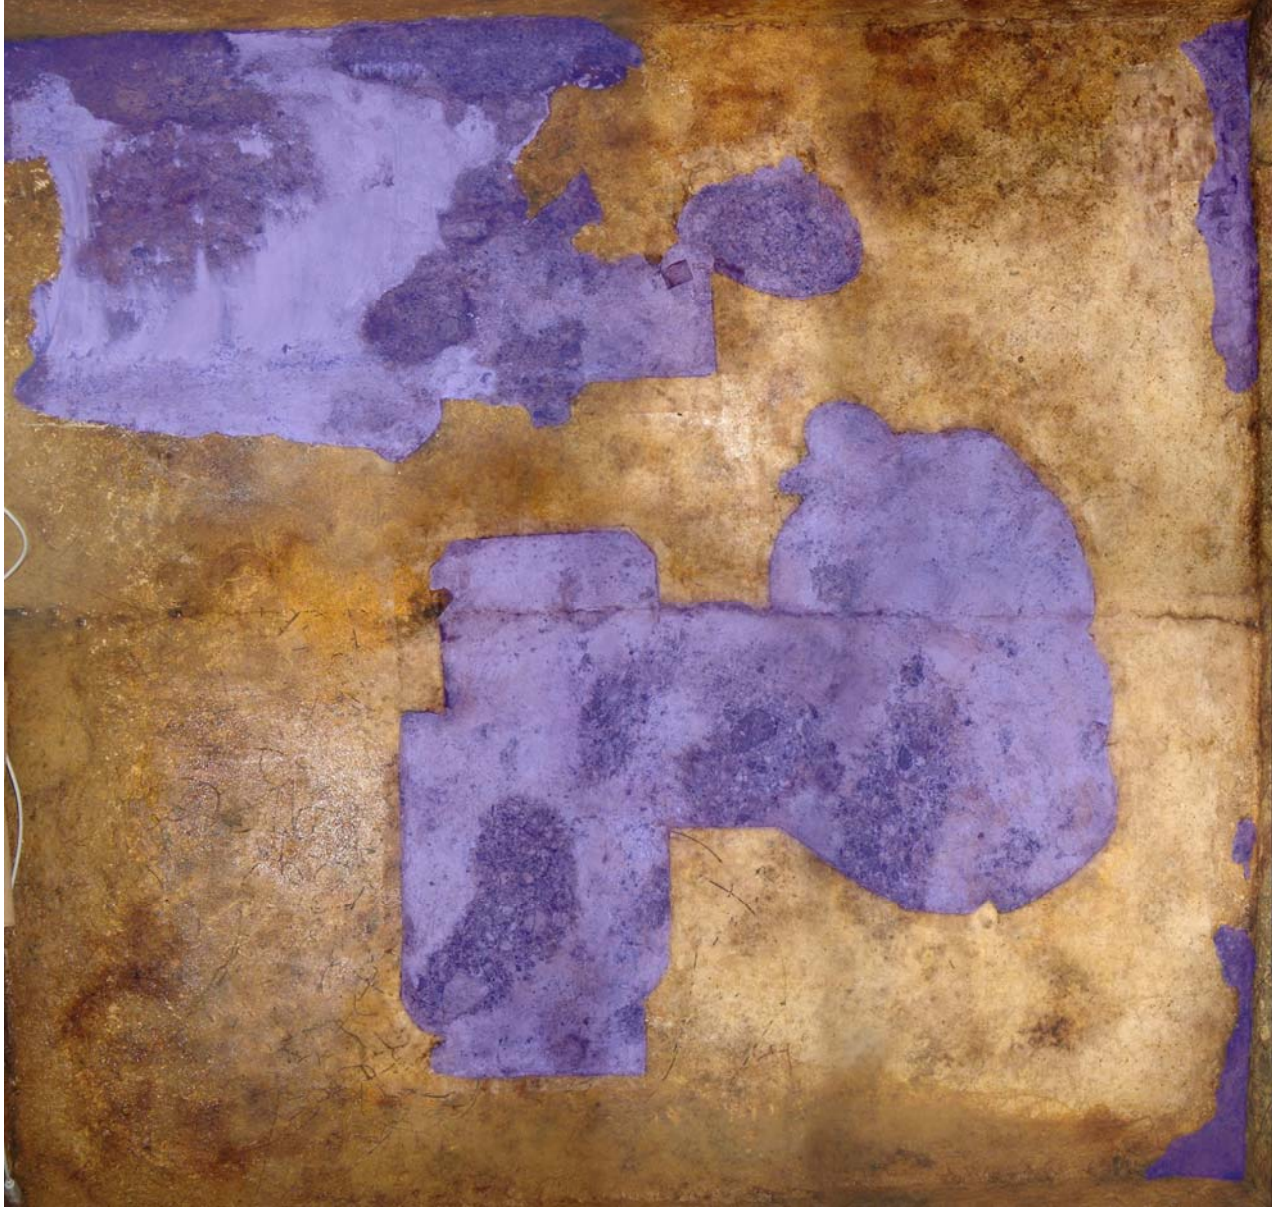

キトラ古墳石室内の状況について

東 壁

石材露出部分

西 壁

南壁

北壁

天 井

- | | |
|------|----------------------|
| 青色 | 石材露出部分 |
| ピンク色 | 漆喰全体が劣化している箇所 |
| 朱色 | 漆喰の表面のみ劣化している箇所 |
| 黄色 | 漆喰が石材から浮いている箇所 |
| 赤色 | 漆喰が完全に石材から離れめくれている箇所 |
| 緑色 | シミが目立っている箇所 |

平成 20 年 7 月

天文图

平成 20 年 7 月

平成 20 年 8 月 1 日現在
天文図石材露出部分