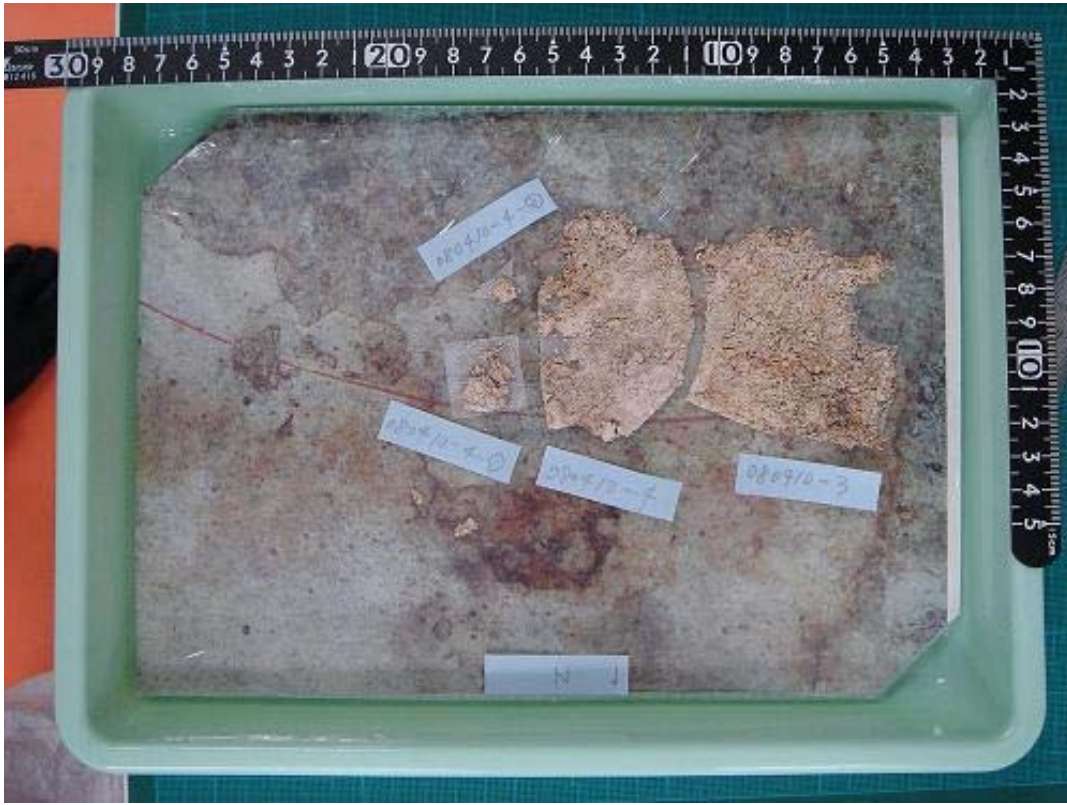

キトラ古墳壁画（天井部分）の剥ぎ取りについて

天井天文図（平成 19 年 9 月）

天井天文図北側（平成 20 年 6 月）

天井天文図南側（平成 20 年 8 月）

天井天文図の状況（北西側外規剥ぎ取り前）（平成19年7月6日）

天井天文図の状況（北西側外規剥ぎ取り後）（平成19年7月6日）

剥ぎ取った漆喰（日像）（平成 20 年 1 月 24 日）

剥ぎ取った漆喰（危宿）（平成 20 年 3 月 6 日）

剥ぎ取った漆喰（天網、外規・黄道の一部）（平成 20 年 4 月 10 日）

剥ぎ取った漆喰（月像）（平成 20 年 4 月 23 日）

剥ぎ取った漆喰（太微垣左垣牆の一部と内規の一部）（平成 20 年 7 月 11 日）

へらによる剥ぎ取り作業 1

へらによる剥ぎ取り作業 2