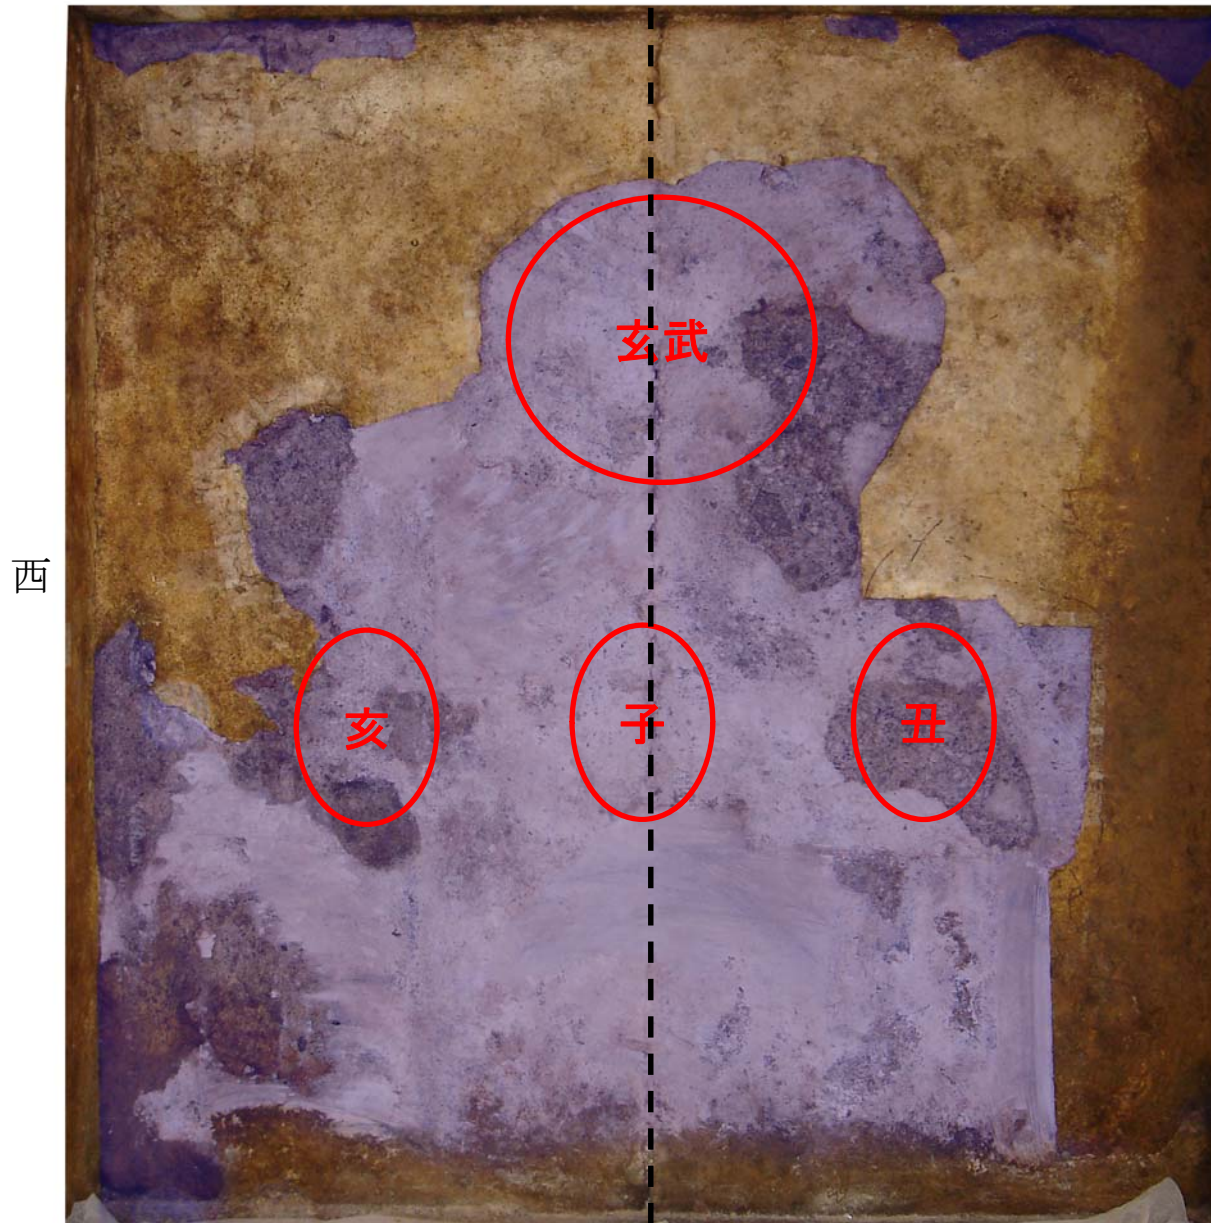

# キトラ古墳壁画の現在の取り外し状況

参考資料4

古墳壁画保存活用検討会(第7回)  
H21. 12. 25

北 壁

東

西

凡例

- 石面露出部分
- 取り外し済
- 泥に転写された十二支(取り外し済)
- 泥の下に残された可能性のある十二支

東壁

南 壁

東

西

朱雀

巳

午

天井