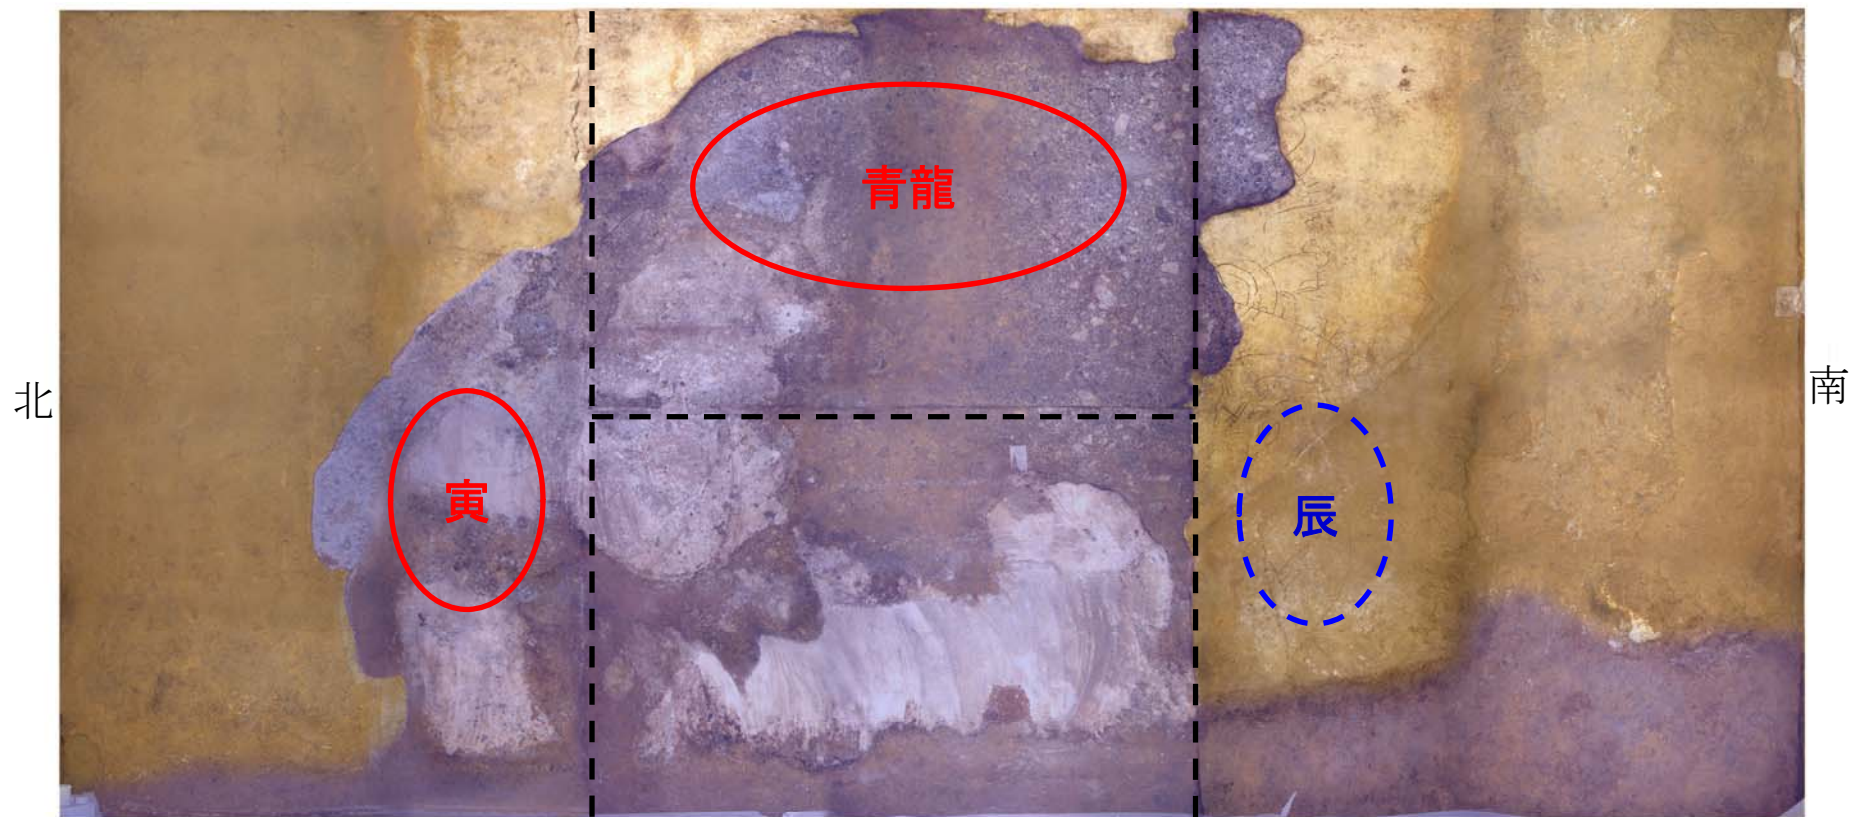

# キトラ古墳壁画の現在の取り外し状況

参考資料4

古墳壁画保存活用検討会(第7回)  
H21. 12. 25

北 壁

東

西

凡例

- 石面露出部分
- 取り外し済
- 泥に転写された十二支(取り外し済)
- 泥の下に残された可能性のある十二支

東壁

南 壁

東

西

朱雀

巳

午

天井