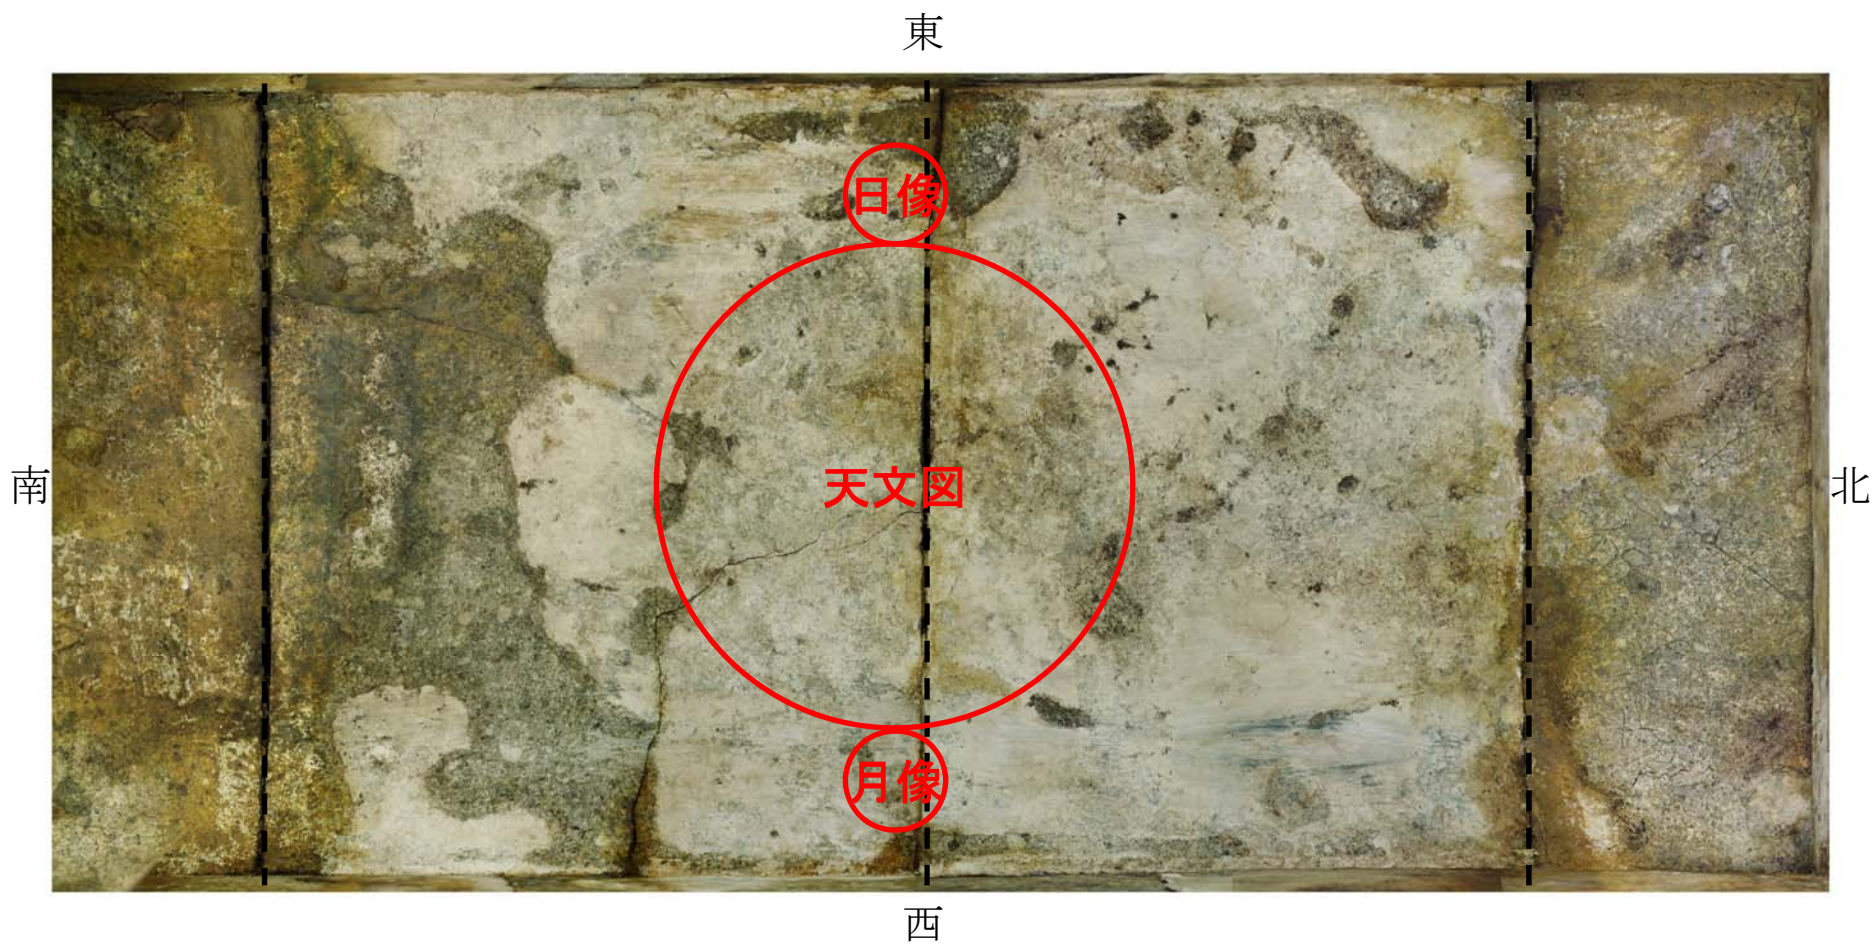

# キトラ古墳壁画の現在の取り外し状況

参考資料4

古墳壁画保存活用検討会(第7回)  
H21. 12. 25

北 壁

東

西

凡例

- 石面露出部分
- 取り外し済
- 泥に転写された十二支(取り外し済)
- 泥の下に残された可能性のある十二支

東壁

南 壁

東

西

朱雀

巳

午

天井