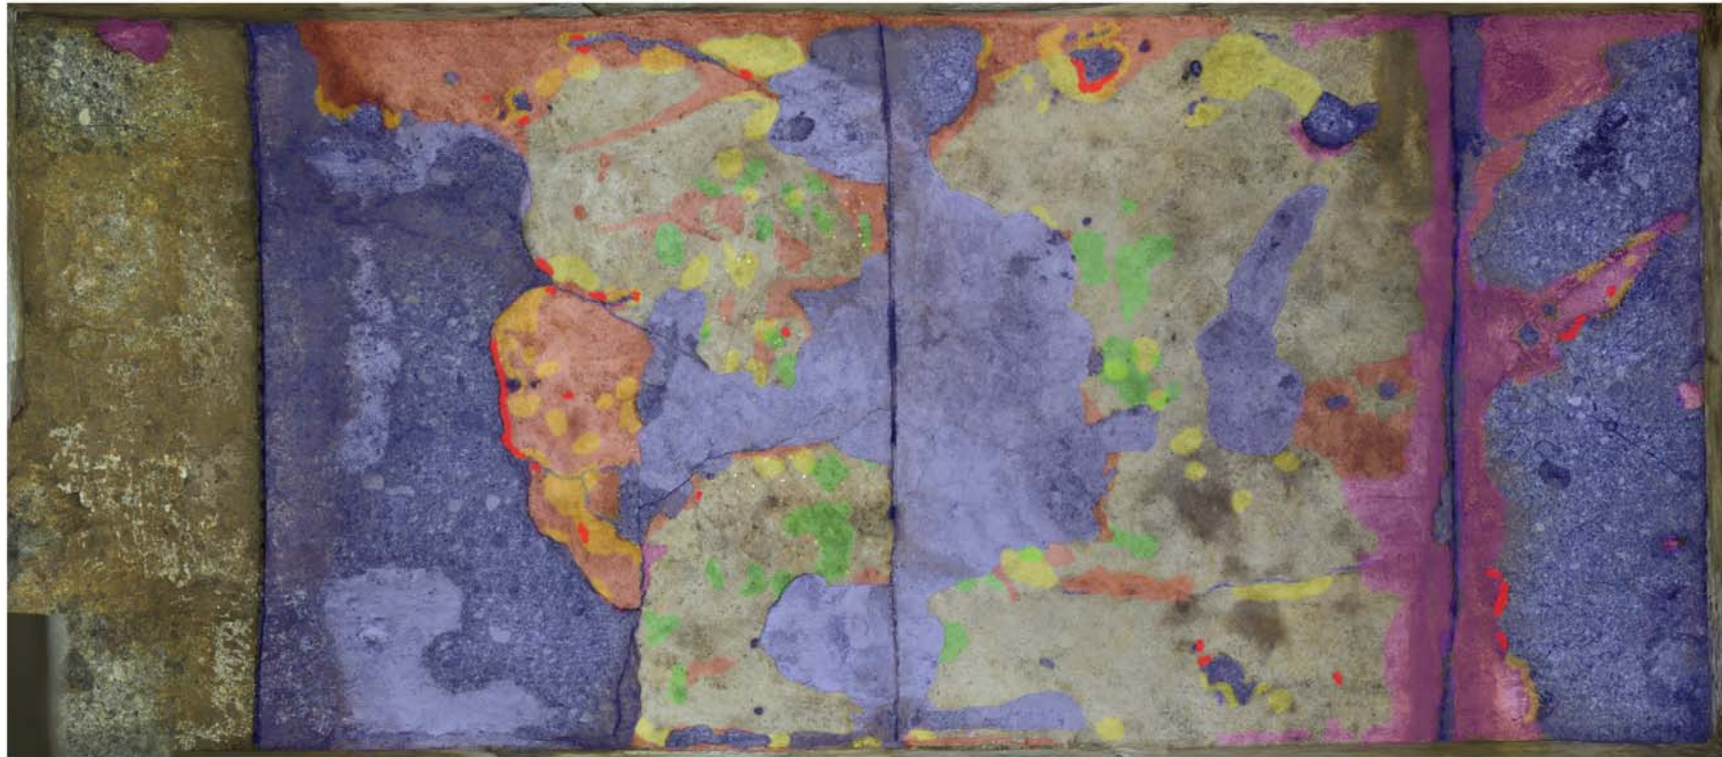

## キトラ古墳石室内の状況について

東 壁

石材露出部分

西 壁

南 壁

北 壁

## 天 井

- |      |                      |
|------|----------------------|
| 青色   | 石材露出部分               |
| ピンク色 | 漆喰全体が劣化している箇所        |
| 朱色   | 漆喰の表面のみ劣化している箇所      |
| 黄色   | 漆喰が石材から浮いている箇所       |
| 赤色   | 漆喰が完全に石材から離れめくれている箇所 |
| 緑色   | シミが目立っている箇所          |