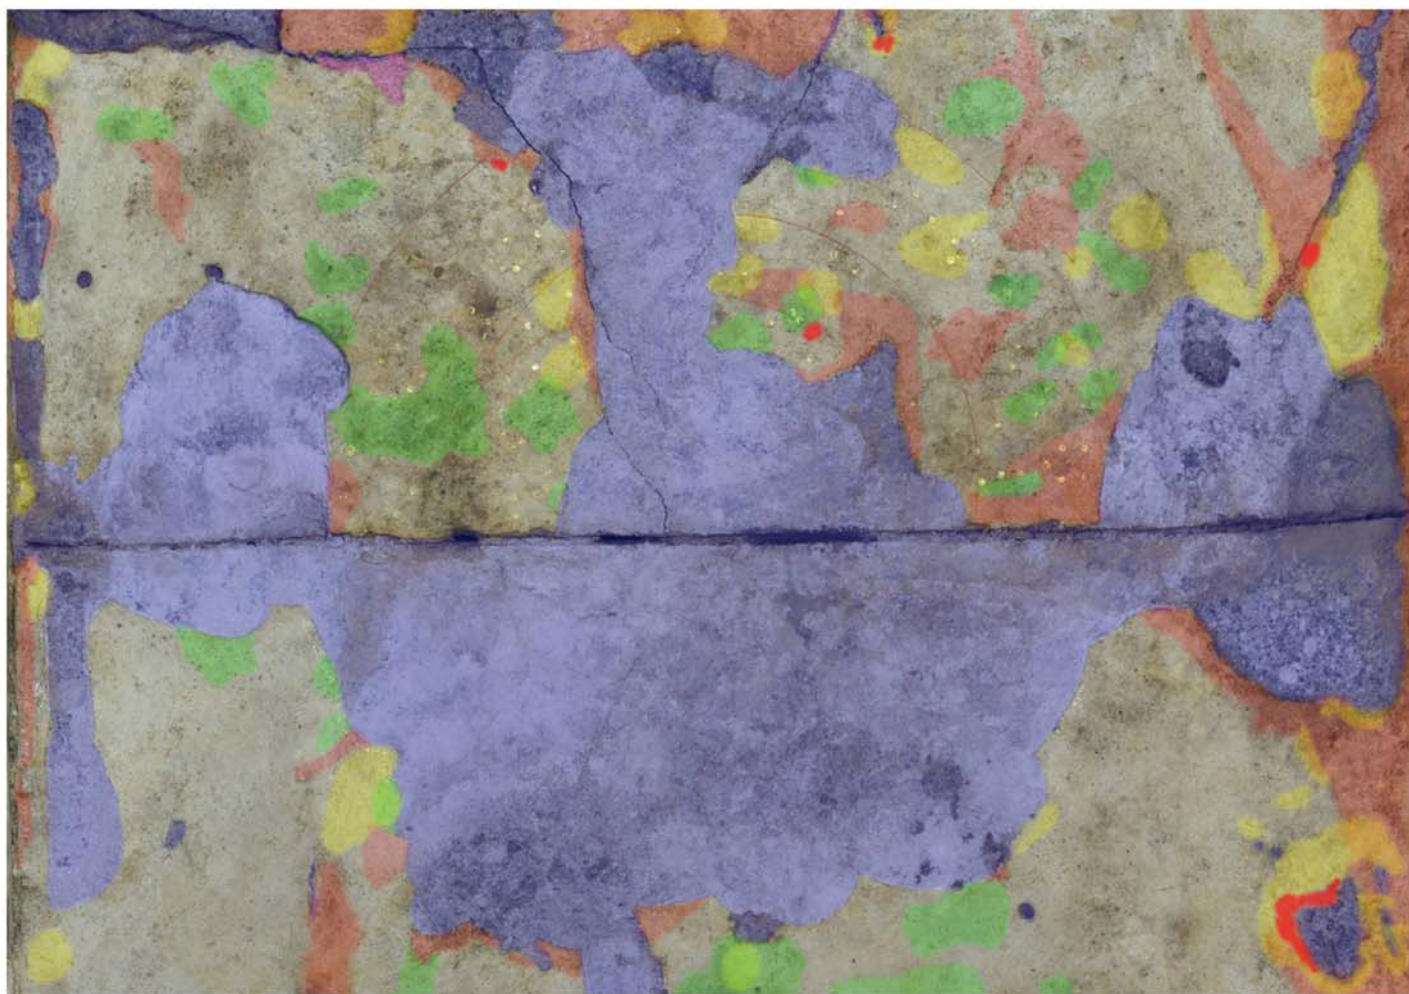

天文図

平成 20 年 7 月