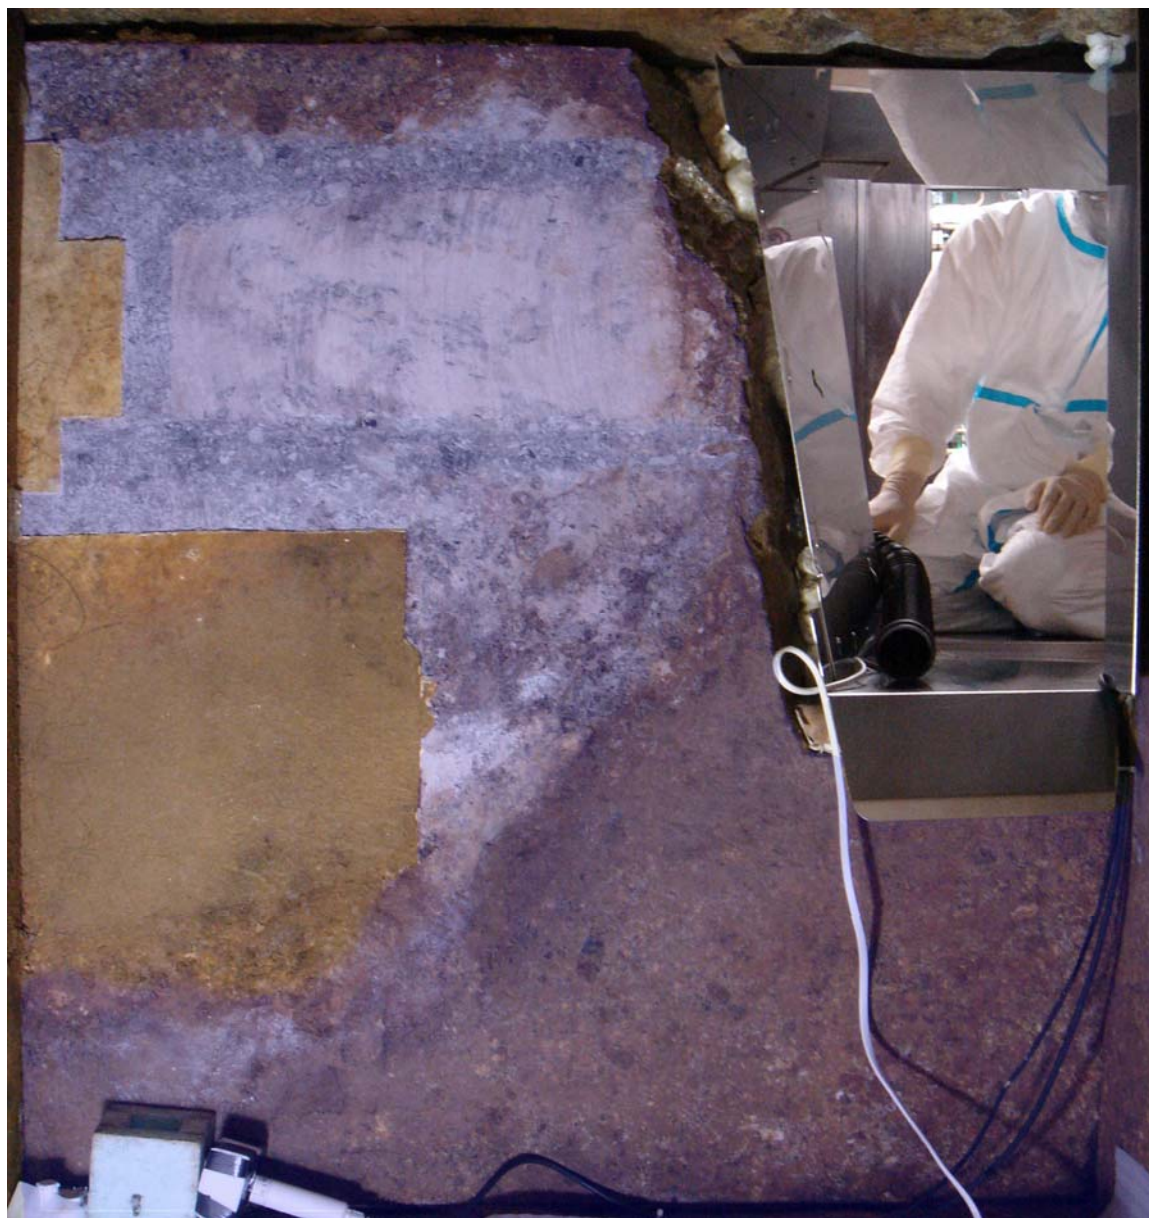

## キトラ古墳石室内の状況について

東 壁

石材露出部分

西 壁

南 壁

北 壁

## 天 井

- |      |                      |
|------|----------------------|
| 青色   | 石材露出部分               |
| ピンク色 | 漆喰全体が劣化している箇所        |
| 朱色   | 漆喰の表面のみ劣化している箇所      |
| 黄色   | 漆喰が石材から浮いている箇所       |
| 赤色   | 漆喰が完全に石材から離れめくれている箇所 |
| 緑色   | シミが目立っている箇所          |