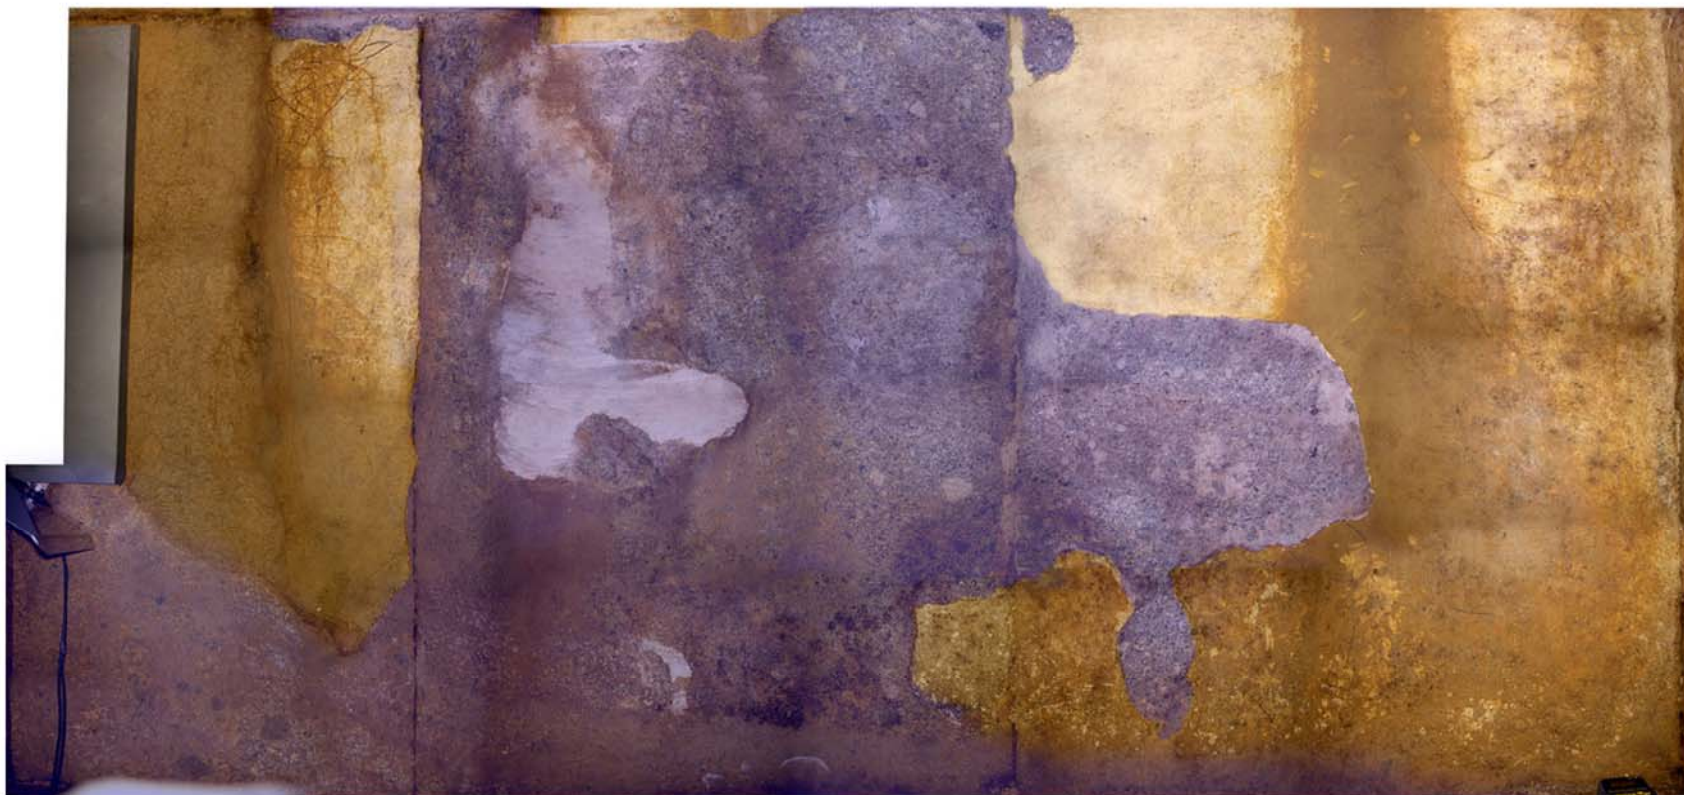

<キトラ古墳 各壁現状>

東壁

西壁

南壁

北壁

天井

天井

- 青色 石材露出部分
- ピンク色 漆喰全体が劣化している箇所
- 朱色 漆喰の表面のみ劣化している箇所
- 黄色 漆喰が石材から浮いている箇所
- 赤色 漆喰が完全に石材から離れめくれている箇所
- 緑色 シミが目立っている箇所

天文图

<キトラ古墳 天井の損傷状態>

例 1

例 2

例 3

(取り外した天井の漆喰の状態)