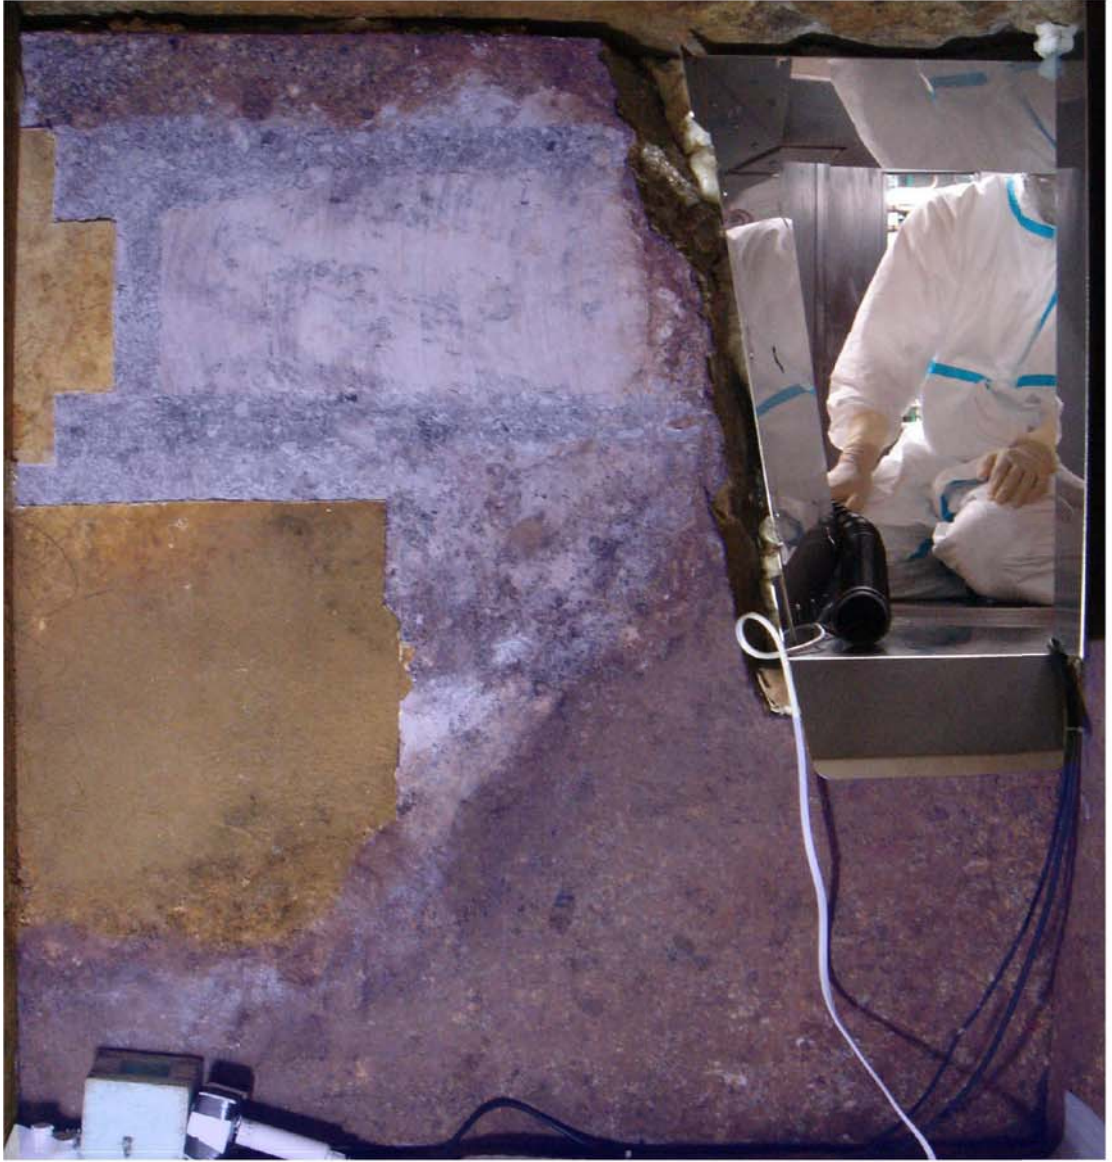

<キトラ古墳 各壁現状>

東壁

西壁

南壁

北壁

天井

天井

- 青色 石材露出部分
- ピンク色 漆喰全体が劣化している箇所
- 朱色 漆喰の表面のみ劣化している箇所
- 黄色 漆喰が石材から浮いている箇所
- 赤色 漆喰が完全に石材から離れめくれている箇所
- 緑色 シミが目立っている箇所

天文图

<キトラ古墳 天井の損傷状態>

例 1

例 2

例 3

(取り外した天井の漆喰の状態)