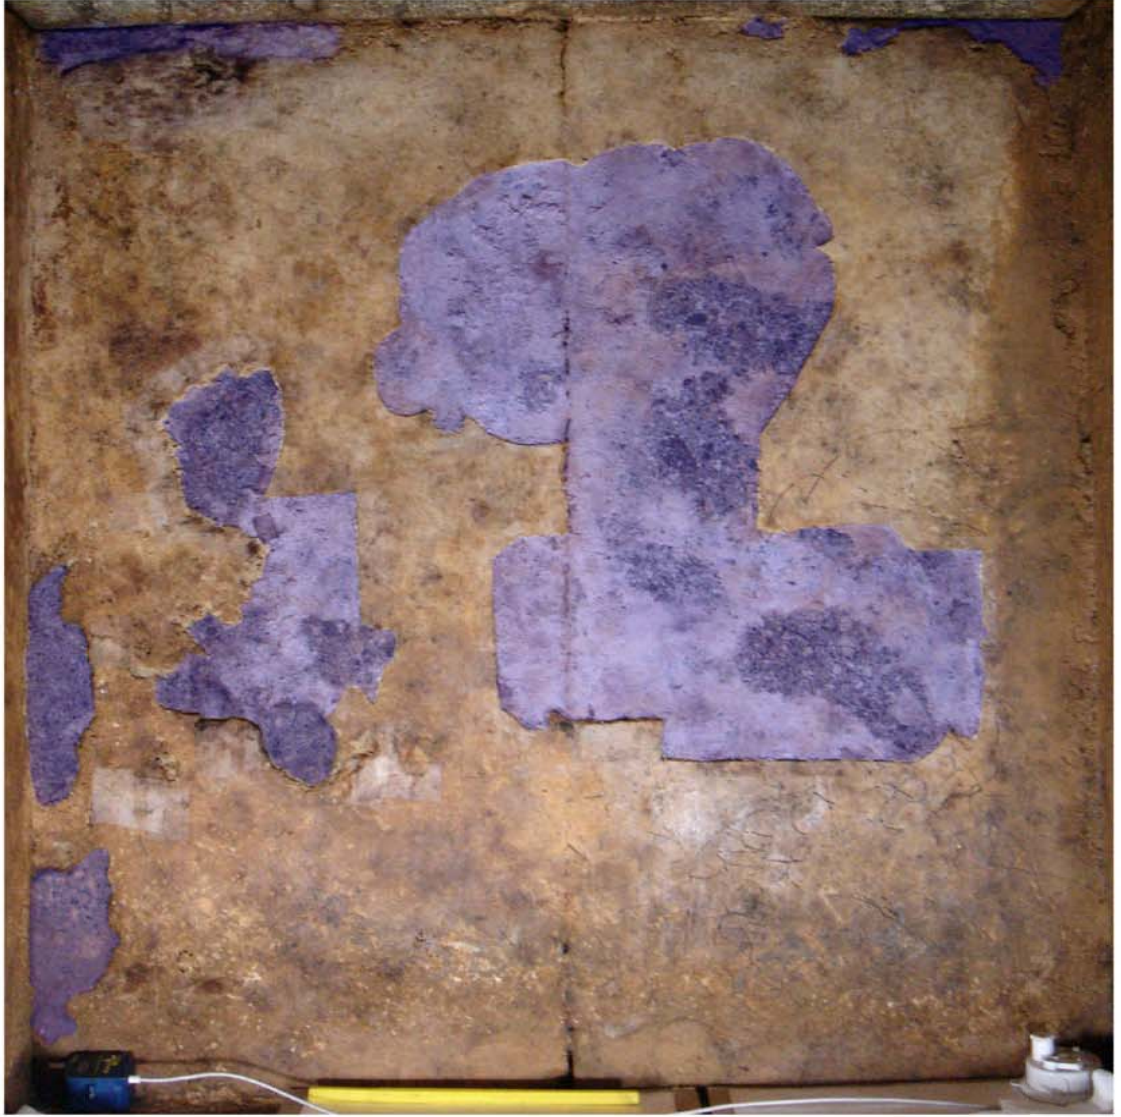

<キトラ古墳 各壁現状>

東壁

西壁

南壁

北壁

天井

天井

- 青色 石材露出部分
- ピンク色 漆喰全体が劣化している箇所
- 朱色 漆喰の表面のみ劣化している箇所
- 黄色 漆喰が石材から浮いている箇所
- 赤色 漆喰が完全に石材から離れめくれている箇所
- 緑色 シミが目立っている箇所

天文图

<キトラ古墳 天井の損傷状態>

例 1

例 2

例 3

(取り外した天井の漆喰の状態)