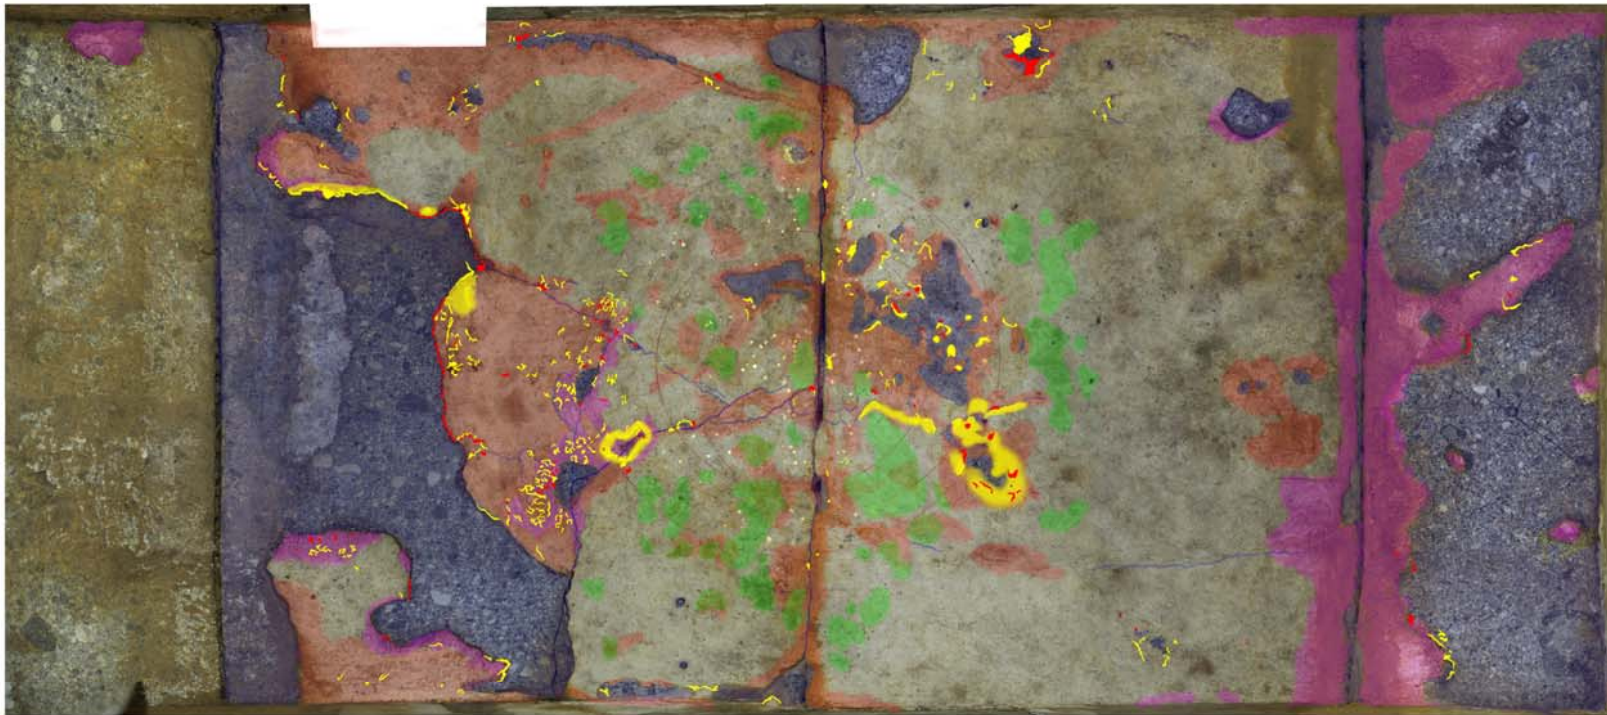

<キトラ古墳 各壁現状>

東壁

西壁

南壁

北壁

天井

天井

- 青色 石材露出部分
- ピンク色 漆喰全体が劣化している箇所
- 朱色 漆喰の表面のみ劣化している箇所
- 黄色 漆喰が石材から浮いている箇所
- 赤色 漆喰が完全に石材から離れめくれている箇所
- 緑色 シミが目立っている箇所

天文图

<キトラ古墳 天井の損傷状態>

例 1

例 2

例 3

(取り外した天井の漆喰の状態)