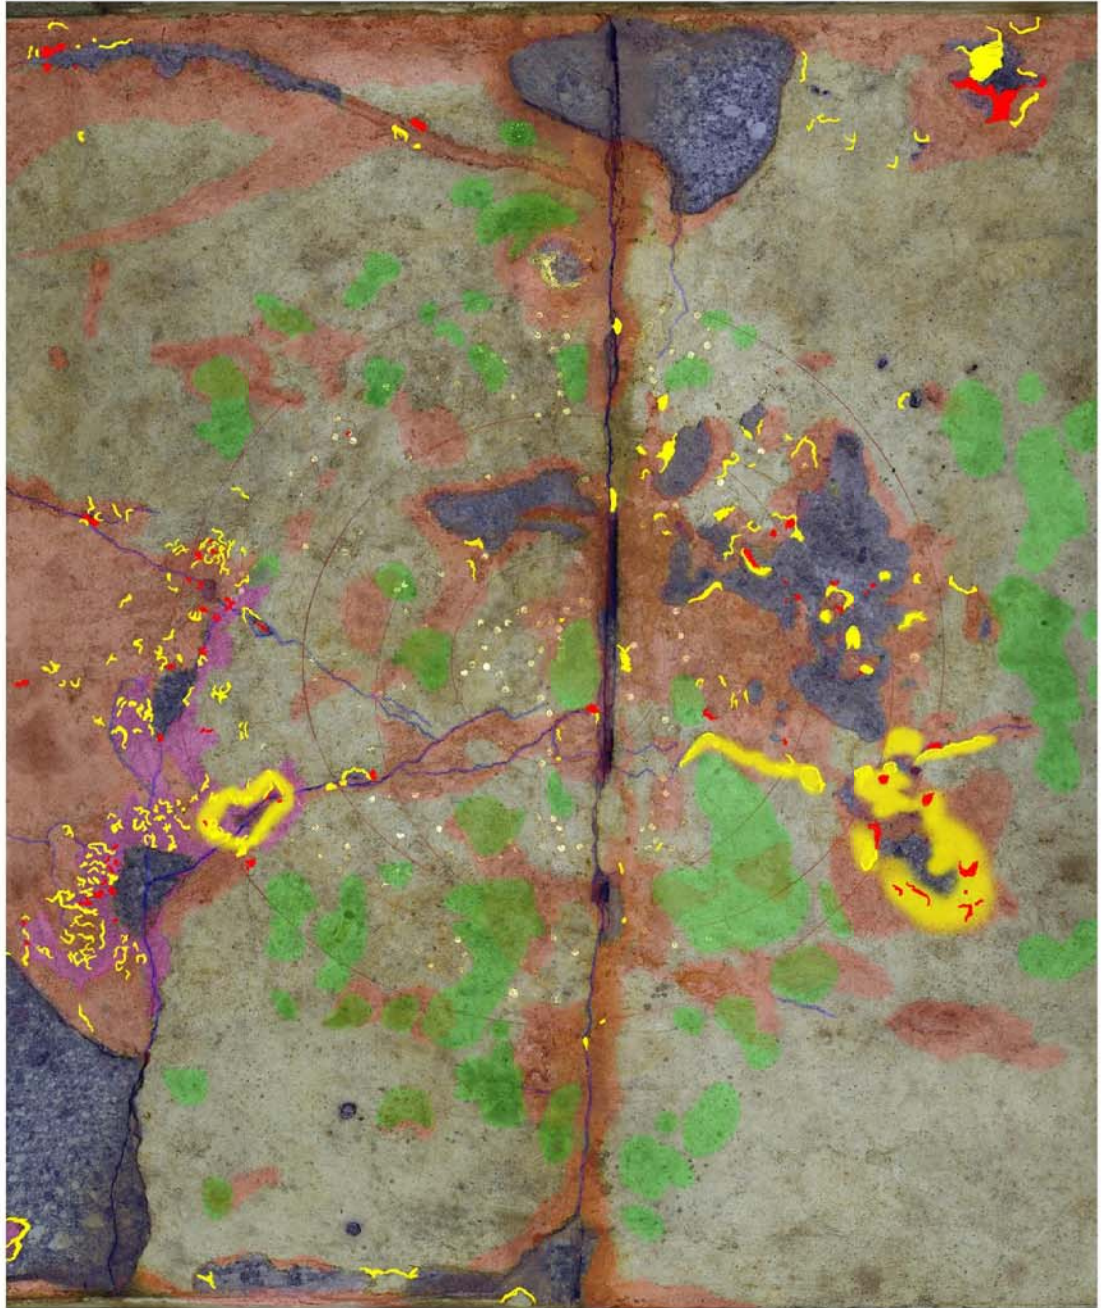

<キトラ古墳 各壁現状>

東壁

西壁

南壁

北壁

天井

天井

- 青色 石材露出部分
- ピンク色 漆喰全体が劣化している箇所
- 朱色 漆喰の表面のみ劣化している箇所
- 黄色 漆喰が石材から浮いている箇所
- 赤色 漆喰が完全に石材から離れめくれている箇所
- 緑色 シミが目立っている箇所

天文图

<キトラ古墳 天井の損傷状態>

例 1

例 2

例 3

(取り外した天井の漆喰の状態)