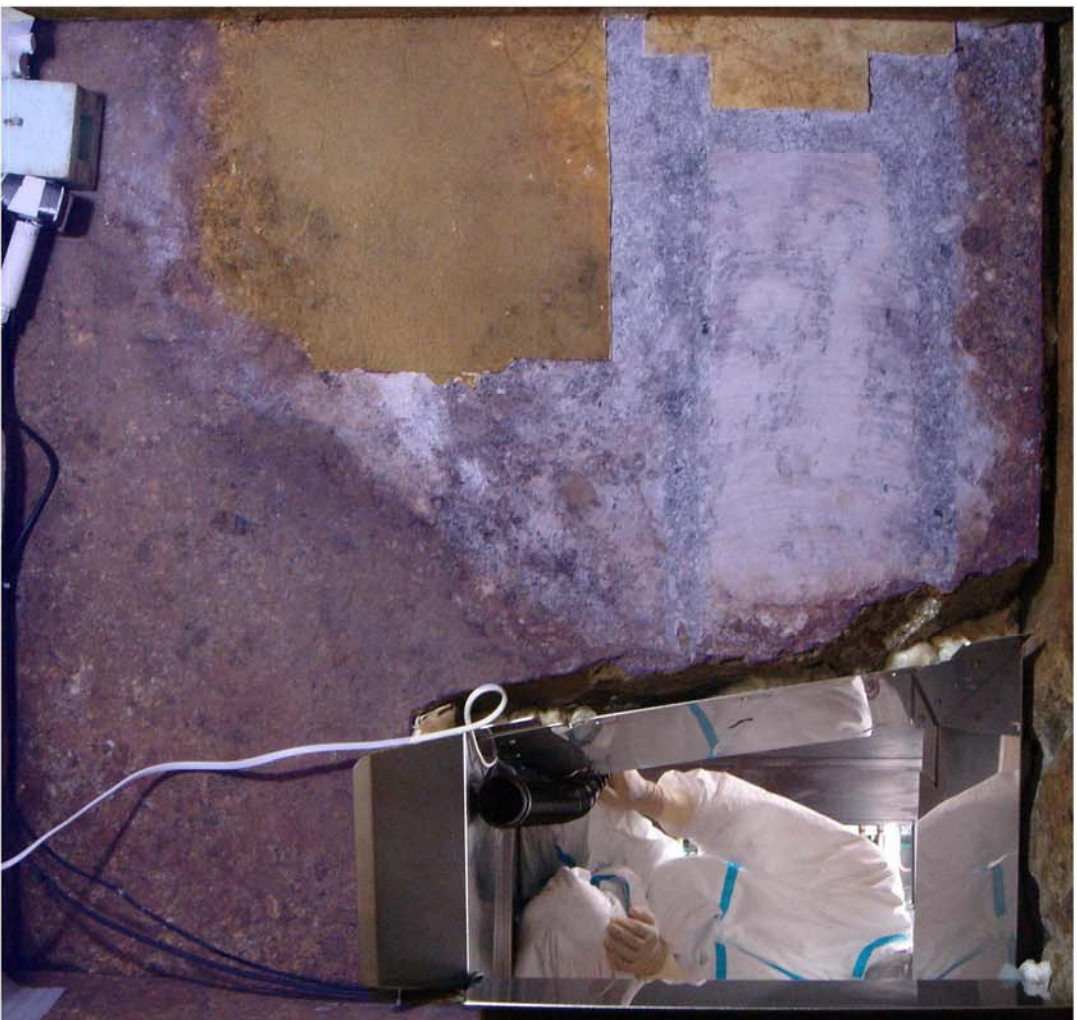

キトラ古墳石室内の状況について

東 壁

西 壁

南壁

霏非

天 井

- | | |
|------|----------------------|
| 青色 | 石材露出部分 |
| ピンク色 | 漆喰全体が劣化している箇所 |
| 朱色 | 漆喰の表面のみ劣化している箇所 |
| 黄色 | 漆喰が石材から浮いている箇所 |
| 赤色 | 漆喰が完全に石材から離れめくれている箇所 |
| 緑色 | シミが目立っている箇所 |