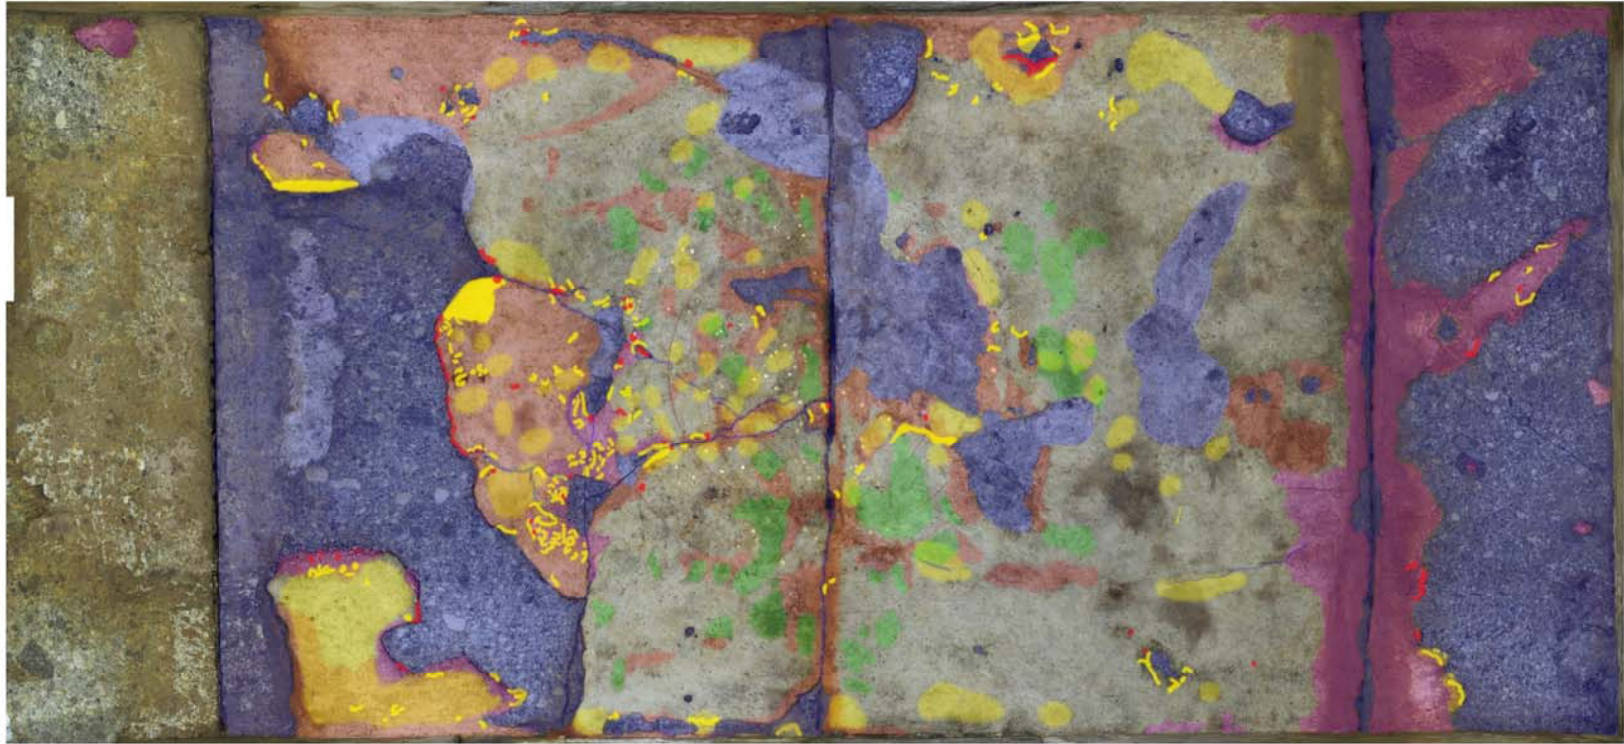

キトラ古墳石室内の状況について

東 壁

西 壁

南壁

霏非

天 井

- | | |
|------|----------------------|
| 青色 | 石材露出部分 |
| ピンク色 | 漆喰全体が劣化している箇所 |
| 朱色 | 漆喰の表面のみ劣化している箇所 |
| 黄色 | 漆喰が石材から浮いている箇所 |
| 赤色 | 漆喰が完全に石材から離れめくれている箇所 |
| 緑色 | シミが目立っている箇所 |

天文图