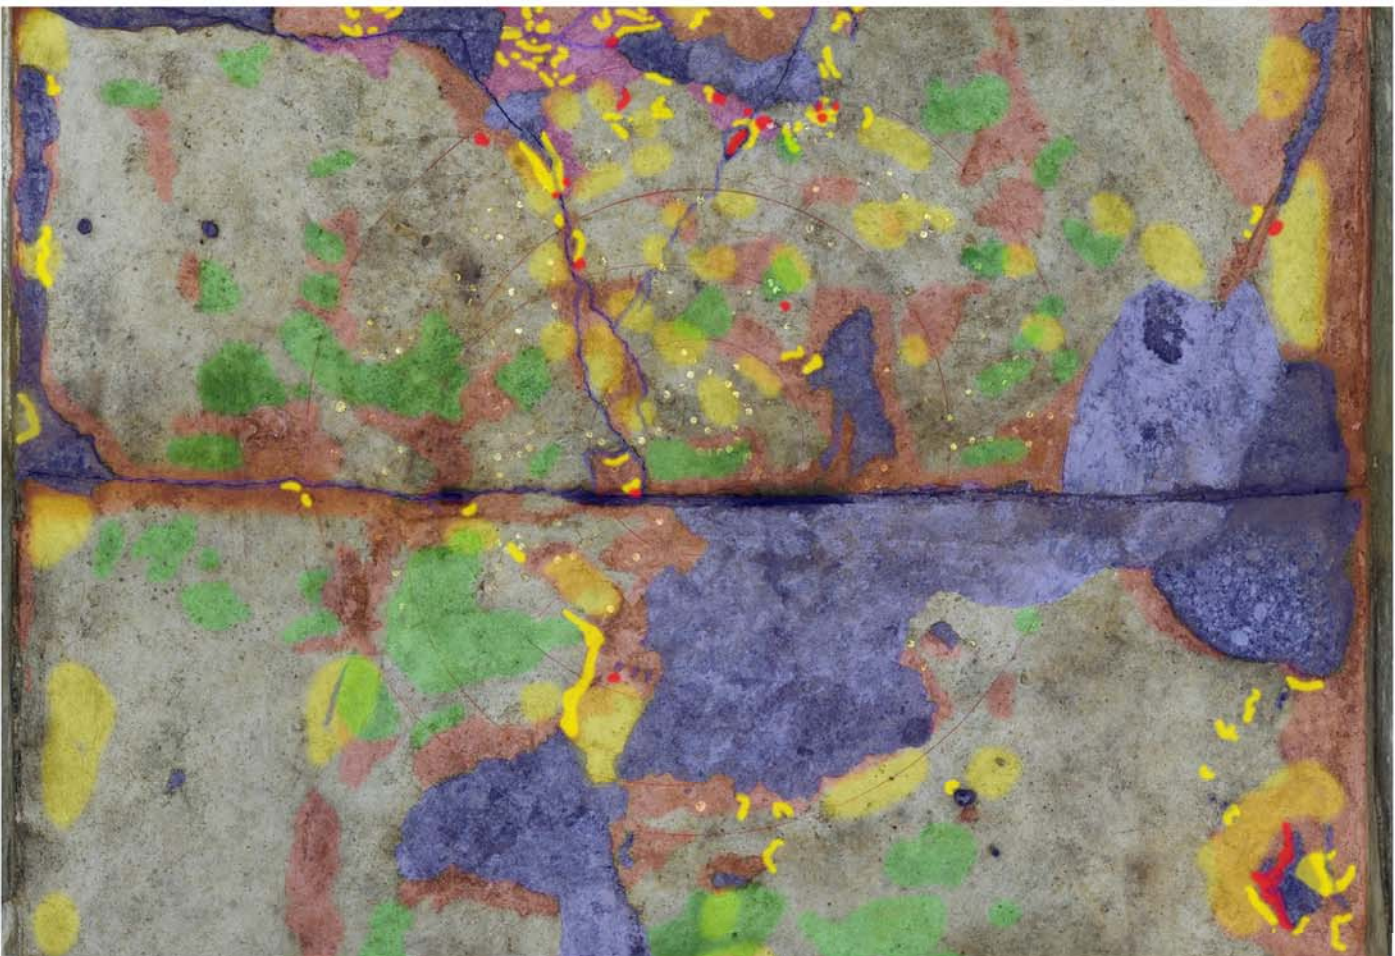

キトラ古墳石室内の状況について

東 壁

西 壁

南壁

霏非

天 井

- | | |
|------|----------------------|
| 青色 | 石材露出部分 |
| ピンク色 | 漆喰全体が劣化している箇所 |
| 朱色 | 漆喰の表面のみ劣化している箇所 |
| 黄色 | 漆喰が石材から浮いている箇所 |
| 赤色 | 漆喰が完全に石材から離れめくれている箇所 |
| 緑色 | シミが目立っている箇所 |

天文图