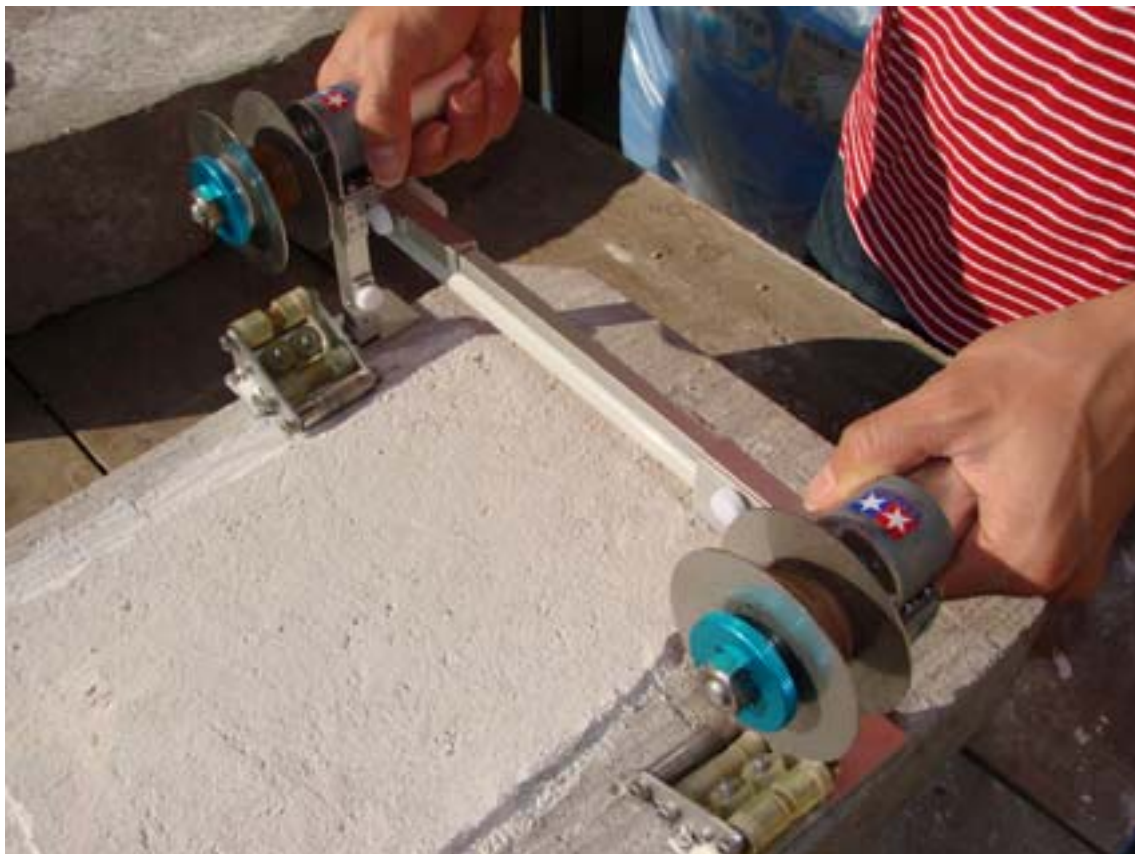

キトラ古墳壁画の剥ぎ取り方法について

ダイヤモンドワイヤー・ソー

ダイヤモンドワイヤー・ソー使用状況（垂直面の場合）

ダイヤモンドワイヤー・ソー使用状況（水平面の場合）

取り外し後漆喰片

取り外し後壁面

石室壁石切削計画案