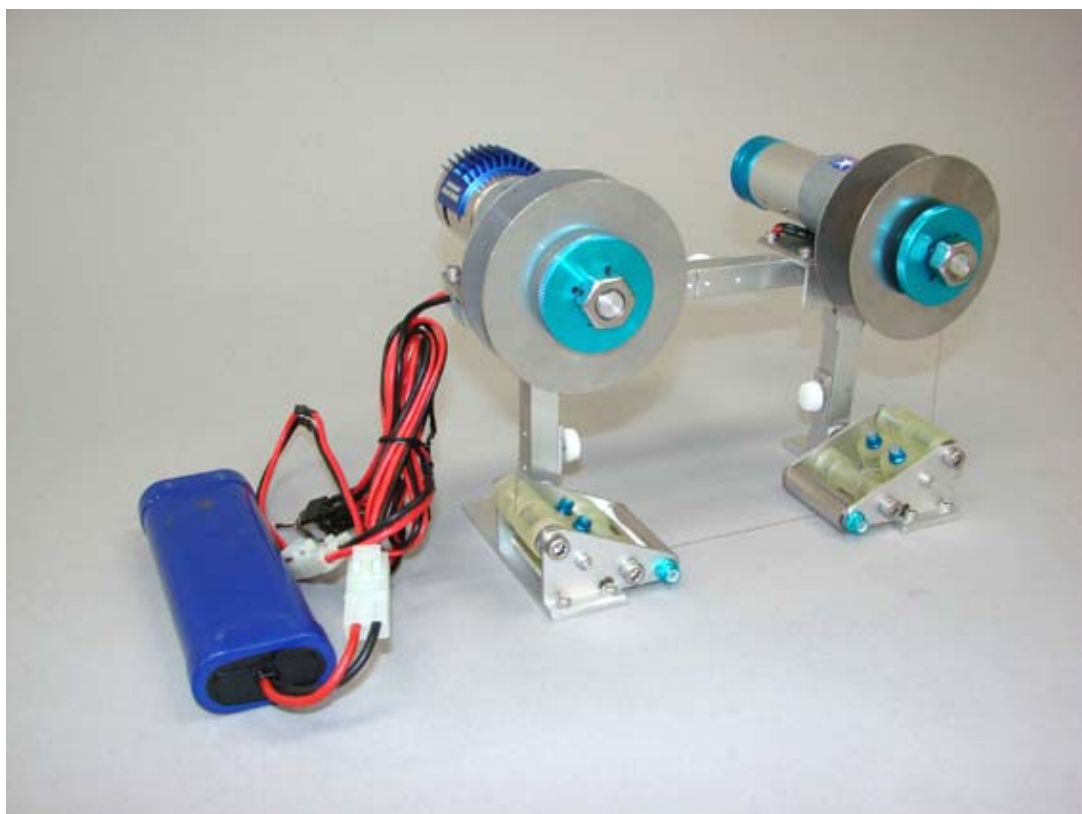

キトラ古墳壁画の剥ぎ取り方法について

ダイヤモンドワイヤー・ソー

ダイヤモンドワイヤー・ソー使用状況（垂直面の場合）

ダイヤモンドワイヤー・ソー使用状況（水平面の場合）

取り外し後漆喰片

取り外し後壁面

石室壁石切削計画案