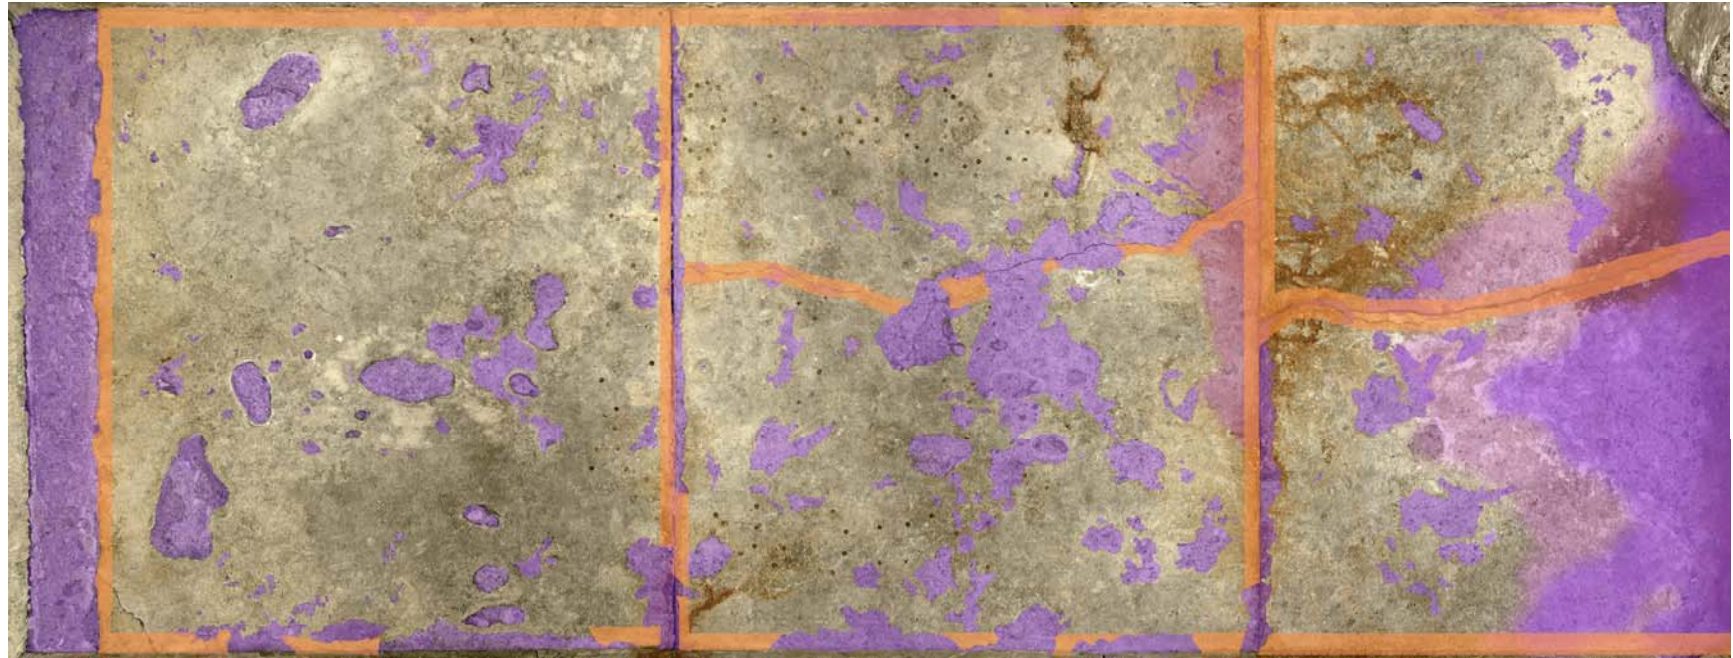

西壁

凡例

紫：壁石が露出している部分

（薄紫は漆喰の有無が不明な部分）

橙：漆喰を取り外す可能性のある部分

東壁

北壁

天井