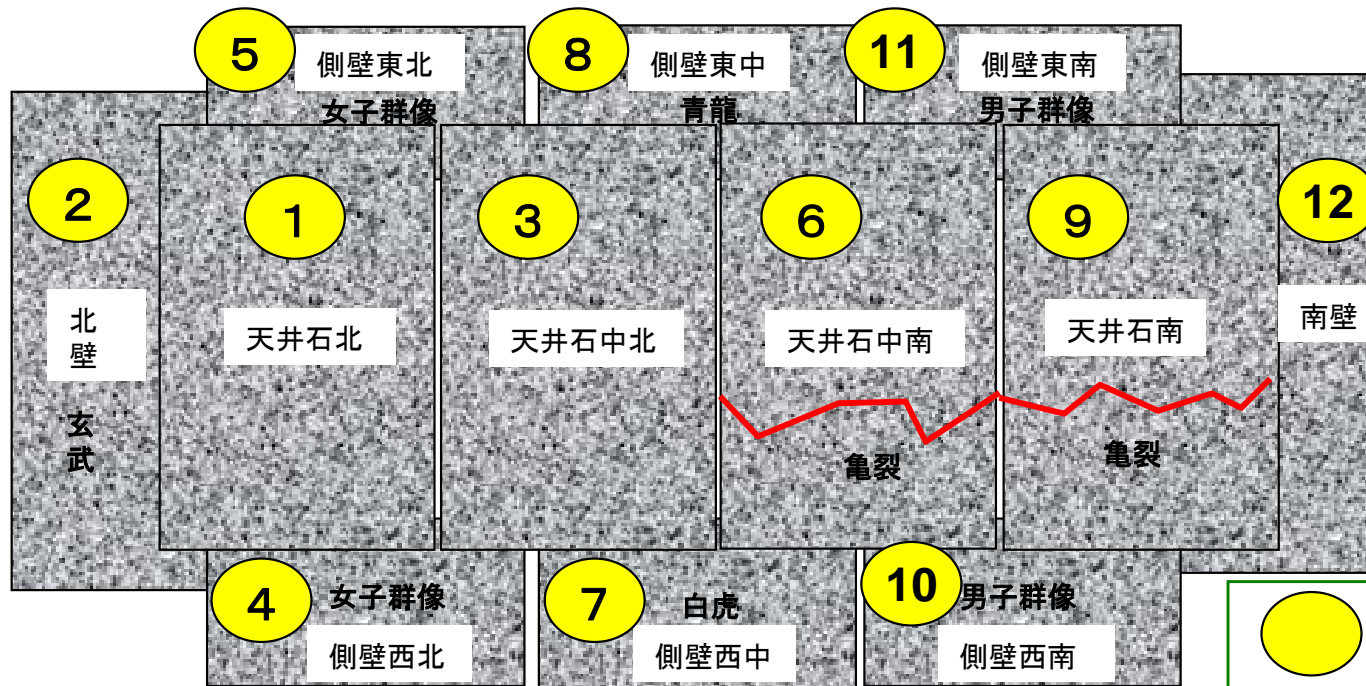

今後の石室解体のスケジュールについて（天井石・側壁）

● は取り外す順番（予定）

※各東西側壁は、作業の状況判断によって東西の順番を入れ替える。

石室解体スケジュール

注)本スケジュールは、作業の進捗状況によって変更があり得る。