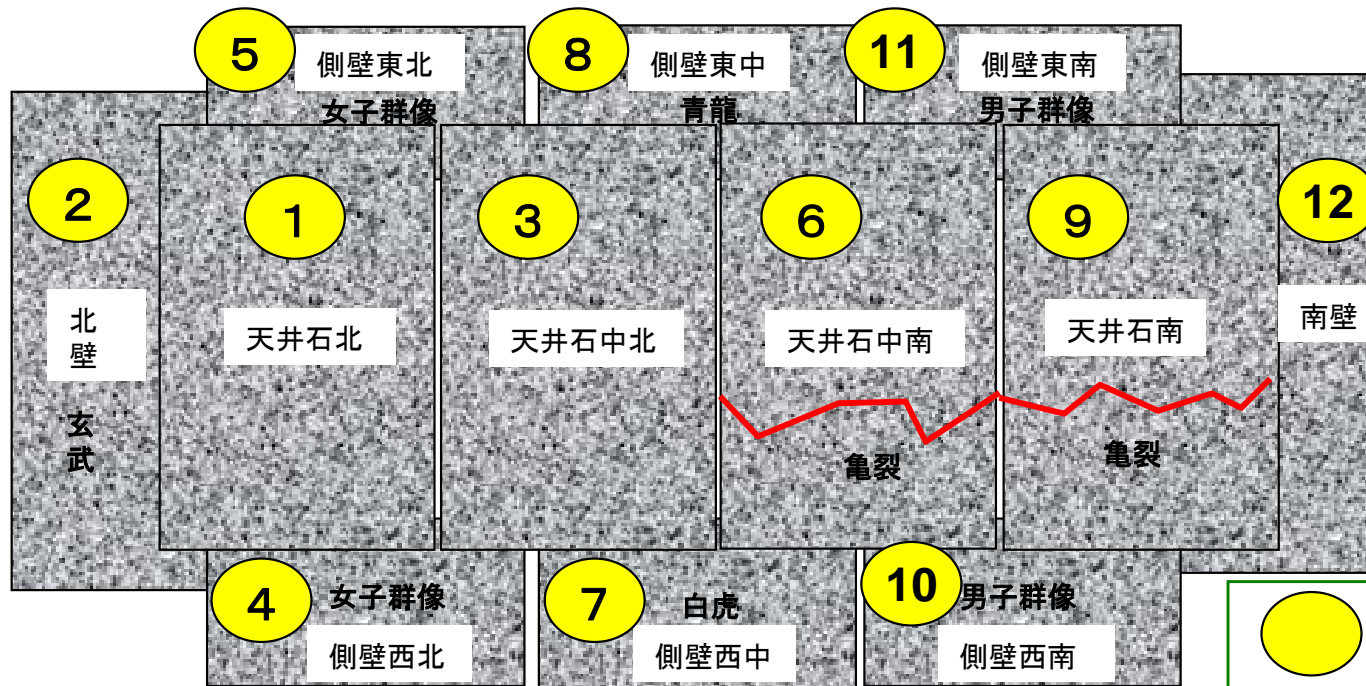

今後の石室解体のスケジュールについて（天井石・側壁）

● は取り外す順番(予定)

※各東西側壁は、作業の状況判断によって東西の順番を入れ替える。

石室解体スケジュール

注)本スケジュールは、作業の進捗状況によって変更があり得る。