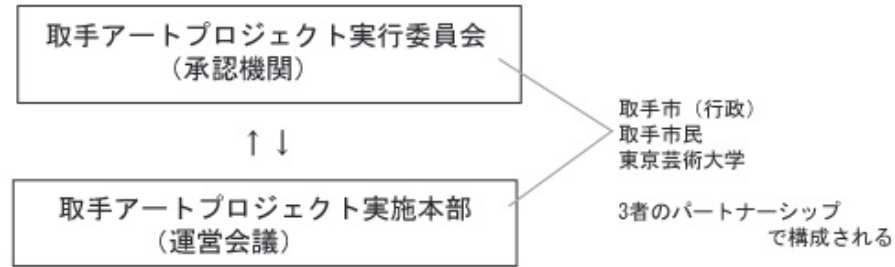

Toride Art Project 2004 実施体制

◎取手アートプロジェクト実行委員会構成
取手市、東京芸術大学、アート取手 (市民ボランティア団体)、取手市教育委員会、(財)取手市文化事業団
茨城みなみ農業協同組合、とりで美術ピラミッド (郷土作家グループ)