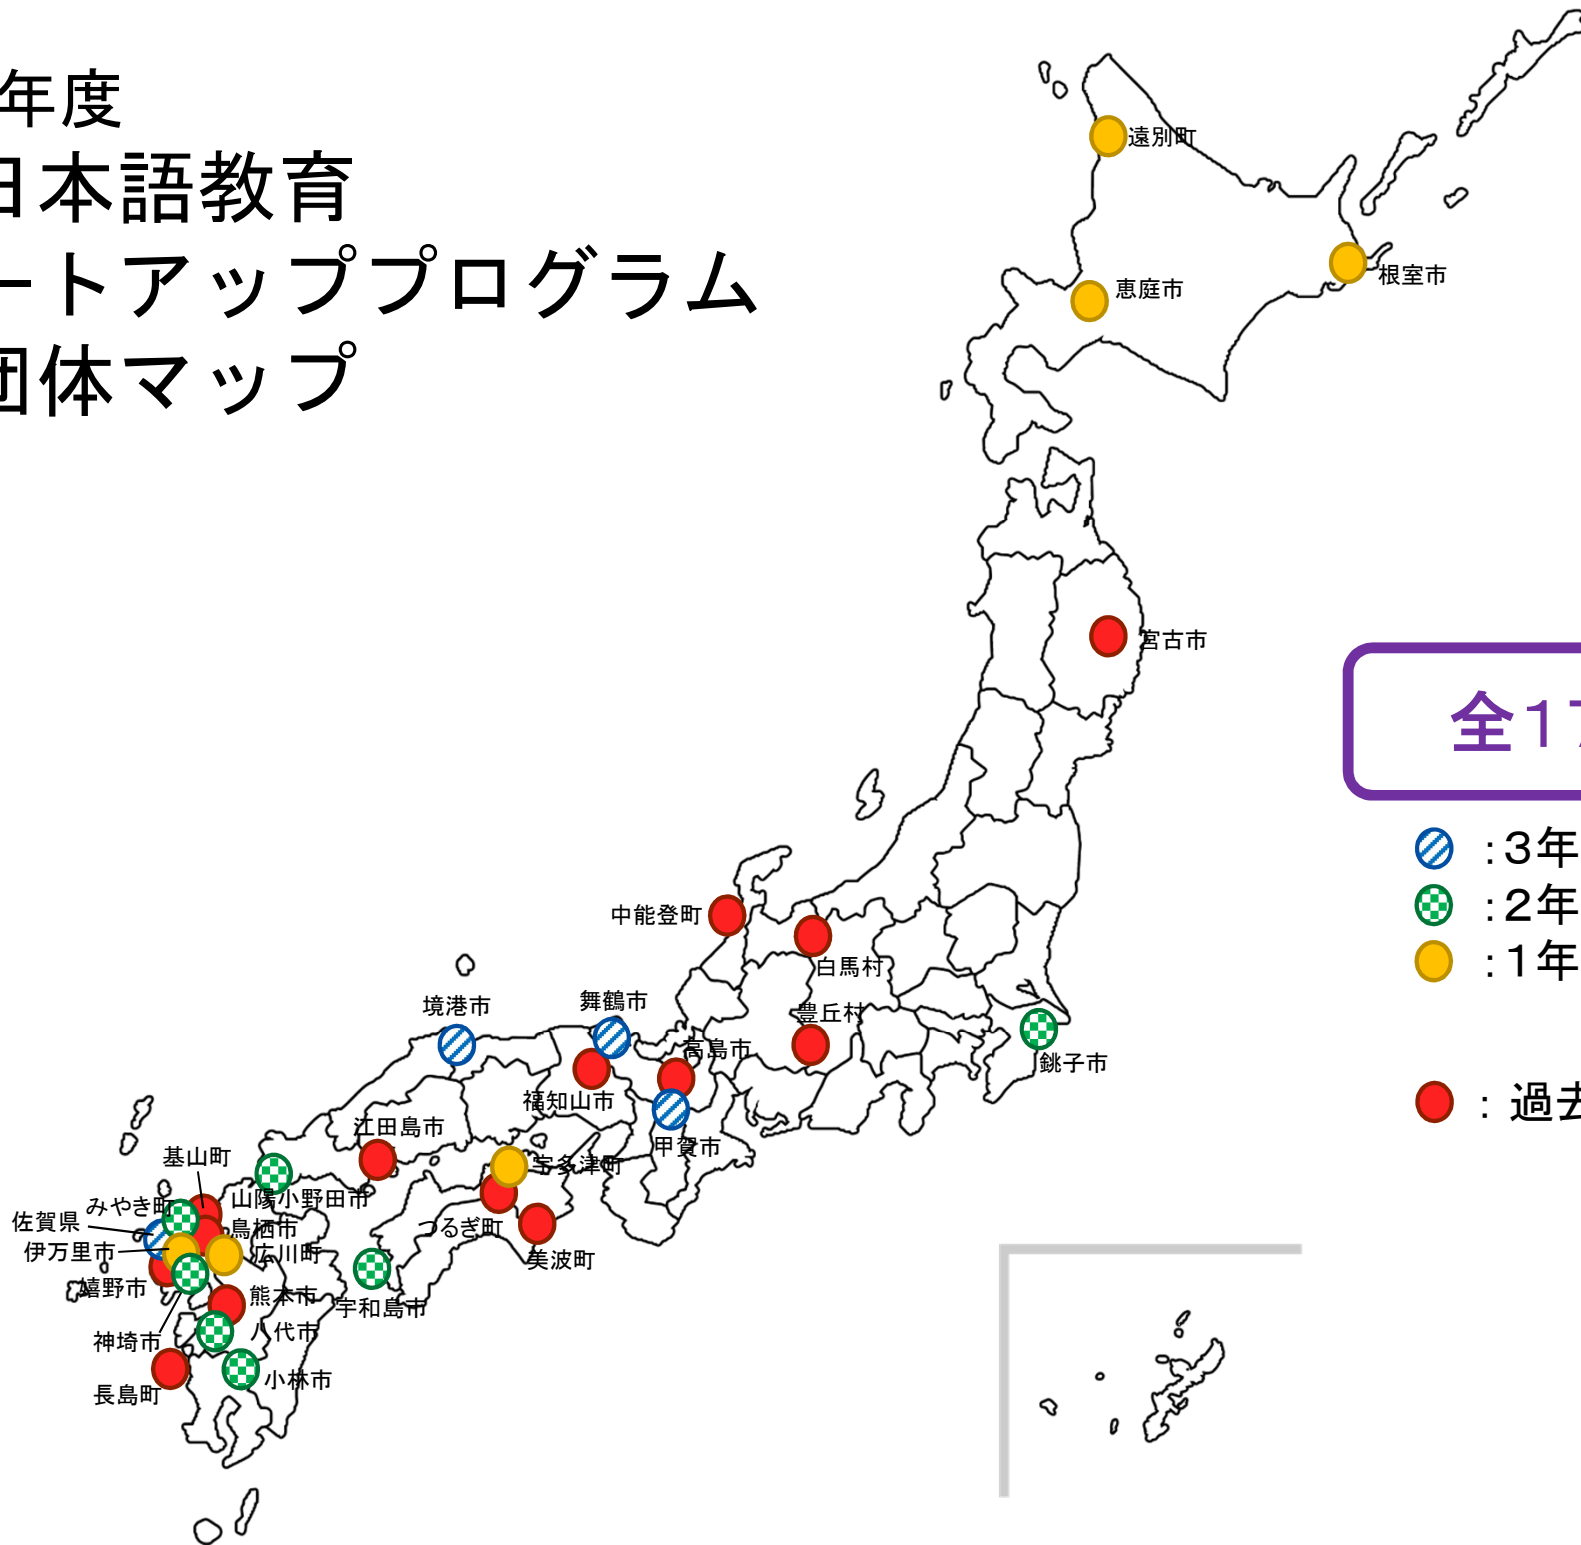

令和2年度 地域日本語教育 スタートアッププログラム 実施団体マップ

全17団体

- ⦿ : 3年目(4団体)
- ⦿ : 2年目(7団体)
- : 1年目(6団体)
- : 過去活用団体