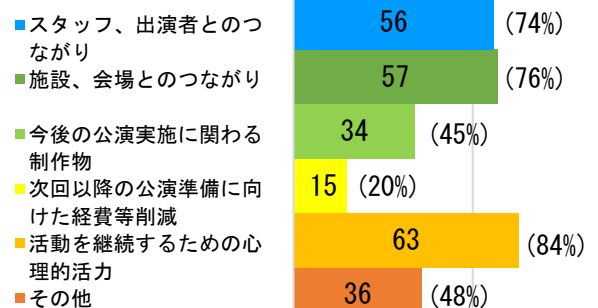

本事業で得られたもの