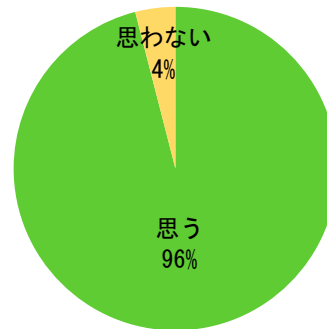

3 事業効果

本事業では、「舞台公演の制作・実演」「公演映像の制作」「公演映像の配信」を通じて、文化芸術を発信し続ける機会創出、団体の継続活動実績・公演運営ノウハウ・公演実演を素材とした新たな収益ツールの獲得による文化芸術団体の活動持続性の強化、次世代への文化芸術の継承を目的とした。

事業効果としては、公募事業で採択した文化芸術団体へのヒアリング結果から検証を行った。

まず、本事業が文化芸術活動の持続につながったかという設問に対し、96%が「思う」と回答している。（右図上段参照）

これは、リアルな場での表現が難しいとされていた中でも、感染拡大防止策を実施して劇場及び学校施設で舞台公演を実施するという本事業の業務が、団体の活動持続性を強化できた成果と考えられる。チケット収入から公演制作費及び運営維持費を捻出している現状において、本事業によって公演制作費を全額負担することで団体の文化活動を維持し、「実演」という形を継続することで創作活動の場の提供と専門的人材を繋ぎとめられる機会を創出することができた。文化施設についても本事業実施で利用率収入を提供できたことは、文化活動の拠点維持という観点からも大きく貢献できただろう。

また、ヒアリングにより各文化芸術団体が本事業によって得られたと回答した結果は右図下段の通りである。上記で推察したような資金的な要素の他に、心理的活力の獲得という回答が一番多くなる結果となった。

このことから、文化芸術団体が本事業を通じて今後の創作活動に関する心理的・物理的資源を得られたと言える。

機会獲得の事例

各文化芸術団体からは、事業終了後の令和3年4月7日現在において本事業を経て次回公演の予定が決まっている事例が複数あるほか、公演実施に向けた動きがある報告を受けている。上記のような心理的・物理的資源の獲得の結果、22団体が公演依頼や企画が進行もしくは公演実施が決定しており、本事業での公演視察が決め手になる、実施会場と企画制作開始というような本事業をきっかけとした公演実現という成果も出てきている。現時点では25%の割合だが、本事業で収録した公演映像をPRツールとして活用してく団体もあり、団体の活動強化及び文化芸術の活性化に寄与できたと言えるのではないかと。

<団体ヒアリング結果>

文化芸術活動の持続に繋がったか