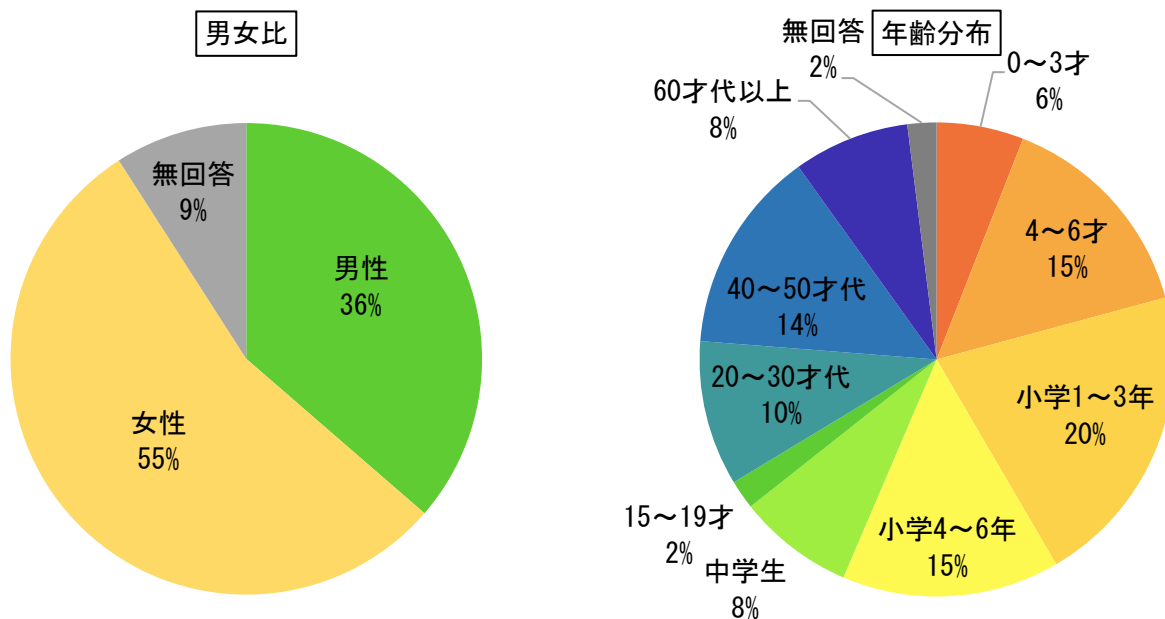

劇場公演については本事業全体で文化施設へ支払った会場利用料が約2,800万円となっており、本事業を通じた文化施設への経済活性化の効果も上げることができた。文化芸術が維持し続けるためには「創造者」「発信の場」「鑑賞者」の3者がつながることで成立する。「発信の場」である劇場を、間接的ではあるが維持し続ける一助となり、「創造者」と「鑑賞者」をつなぐ存在としてあり続けられることは、日本の文化芸術の継続にも貢献できたと考えられる。

安全対策の状況

全ての団体から、有観客での公演実施にあたって、感染拡大予防対策の実施状況が確認できる映像又は写真を提出し、安全対策が確実に実施されているかを把握した。また、公演にあたっては各団体の出演者やスタッフにPCR検査の実施と陰性証明書の取得を必須とした。また、公演が複数地域かつ長期間となる団体には、複数回の検査実施を指導した。

団体からの報告により全ての団体で会場ごとの検温、消毒、マスクの着用等の感染予防対策実施の様子が確認できたほか、実際にPCR検査によって公演開始前に団体関係者から陽性患者が発見できた。検査費用は団体負担とするには金額が大きく、安全安心に文化芸術団体が活動し続けていくには、官民の協力体制並びに行政からの具体的な支援と指導が必要であると言える。事業費として検査費用を計上したからこそ、得られた事業結果ではないだろうか。

鑑賞者分析

男女比率は女性がやや多い結果となったが、幼児に同伴する保護者が母親の場合が多いことを考えれば、おしなべて男女間での鑑賞機会の大きな差異はなかったと言える。

鑑賞者の年齢は、本事業の対象としていた0才～中学生までが64%を占めており、全国で約3万人もの子ども達へ文化芸術を届けることができた。

また、新型コロナウイルス感染拡大後、文化芸術の鑑賞機会が「ない」と答えた方が84%と非常に多い割合となっていることが分かり、改めてこの社会情勢が文化芸術にとって深刻なダメージを与えているかを実感する結果となった。本事業を通じて、文化芸術団体の活動を維持・強化し、また次世代へ直接舞台公演の感動を届けることができたのは非常に有意義であり、またこれから情勢が変化していく中で、ライブ・エンタテインメントという市場が縮小しないためにも、継続的な活動の必要性を強く感じる事ができた。

映像配信実績

舞台公演映像を、令和3年1月末頃から随時配信開始した。3月31日までの公開期間としているが、提案事業の公演映像も合計して延べ約15,000回の視聴回数を記録している。

団体や作品ジャンルに偏らず、全ての作品をカタログ化し、誰でも平易に舞台公演映像にアクセスできる環境を提供できたことで、鑑賞対象を限定せずより広く、多くの方に舞台芸術を届けることができた。

3 事業効果

本事業では、「舞台公演の制作・実演」「公演映像の制作」「公演映像の配信」を通じて、文化芸術を発信し続ける機会創出、団体の継続活動実績・公演運営ノウハウ・公演実演を素材とした新たな収益ツールの獲得による文化芸術団体の活動持続性の強化、次世代への文化芸術の継承を目的とした。