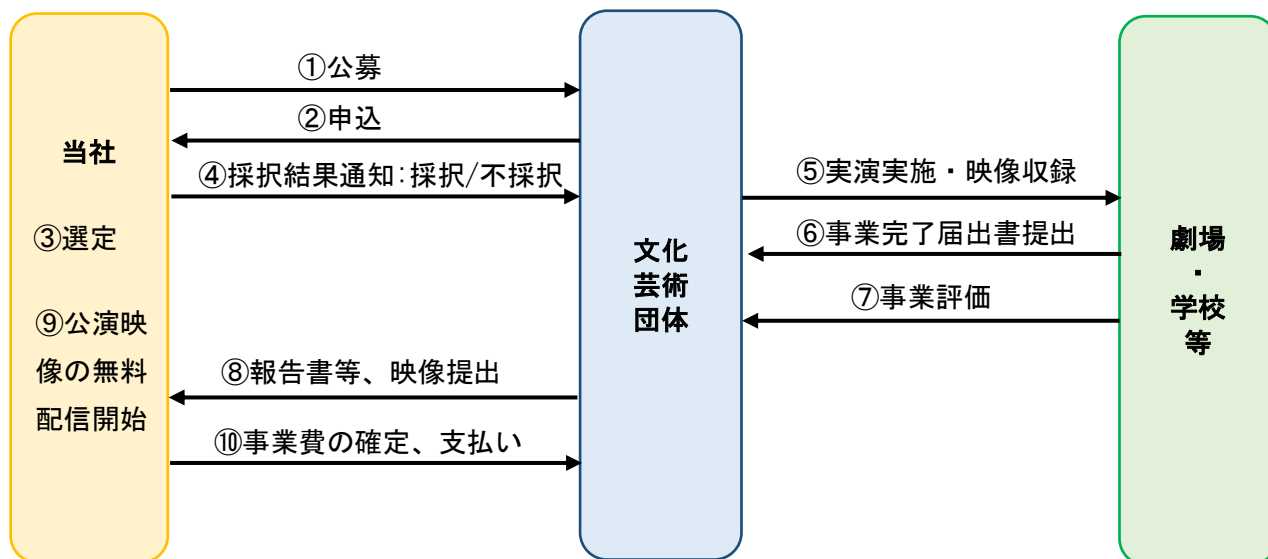

③ 公募方法

専用ウェブサイトにて公募要項、申込書、予算書の様式を配布。事業の業務に必要な公演内容企画から会場選定、予算案作成を含めて一括して実施できる団体を公募する。

④ 公募スケジュール

内容		日程
1次申込	受付期間	令和2年10月5日～10月15日
	採択決定日	令和2年10月22日
2次申込	受付期間	令和2年10月16日～10月30日
	採択決定日	令和2年11月6日
3次申込	受付期間	令和2年11月1日～11月15日
	採択決定日	令和2年11月20日
4次申込	受付期間	令和2年11月16日～11月30日
	採択決定日	令和2年12月7日

⑤ 事業の流れ

⑥ 団体選定方法

当社の業務統括責任者を中心に、文化政策やアートマネジメントに係る外部の有識者によって結成した選定委員会によって提案内容を選定し、採択する。選定は各申込期間終了後、速やかに開催する。

選定会議実施日	1次申込団体選定	令和2年10月20日
	2次申込団体選定	令和2年11月4日
	3次申込団体選定	令和2年11月18日
	4次申込団体選定	令和2年12月3日

⑦ 公募業務の実施

採択された団体は、当社にて採択結果通知後より、応募内容に則り業務を遂行する。