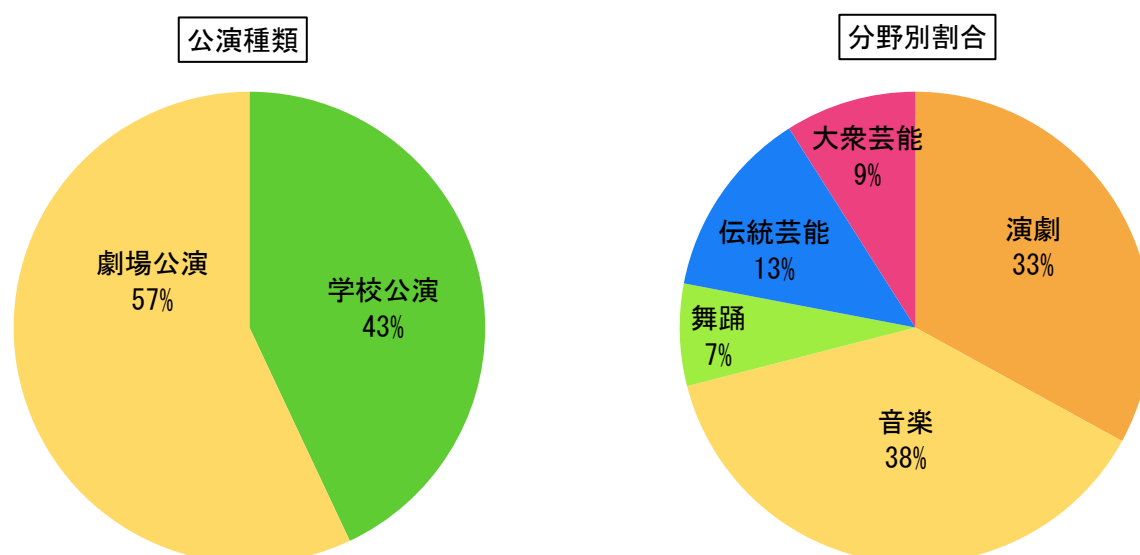

公演種類・分野別公演実績

一つの作品が複数分野で構成されているものも多いが、本事業の対象としている舞台芸術ジャンルの全てを網羅することができた。分野の割合が均等ではないものの、幼児にも見やすい作品ということで音楽や演劇系の作品を多く実施する結果となった。全ての分野において、文化芸術団体の活動活性化を促進につながったと考えられる。

学校公演と劇場公演も大きな偏りなく実施することができた。特に学校公演の実施は、教育の場で本事業を通して文化芸術の提供ができたことは次世代育成という観点からも本事業の実践形式として大きな成果であったと言えるだろう。また、鑑賞無料とすることで、団体側の選択肢が広がったことも起因していると考えられる。

劇場公演については本事業全体で文化施設へ支払った会場利用料が約2,800万円となっており、本事業を通じた文化施設への経済活性化の効果も上げることができた。文化芸術が維持し続けるためには「創造者」「発信の場」「鑑賞者」の3者がつながることで成立する。「発信の場」である劇場を、間接的ではあるが維持し続ける一助となり、「創造者」と「鑑賞者」をつなぐ存在としてあり続けられることは、日本の文化芸術の継続にも貢献できたと考えられる。

安全対策の状況

全ての団体から、有観客での公演実施にあたって、感染拡大予防対策の実施状況が確認できる映像又は写真を提出し、安全対策が確実に実施されているかを把握した。また、公演にあたっては各団体の出演者やスタッフにPCR検査の実施と陰性証明書の取得を必須とした。また、公演が複数地域かつ長期間となる団体には、複数回の検査実施を指導した。

団体からの報告により全ての団体で会場ごとの検温、消毒、マスクの着用等の感染予防対策実施の様子が確認できたほか、実際にPCR検査によって公演開始前に団体関係者から陽性患者が発見できた。検査費用は団体負担とするには金額が大きく、安全安心に文化芸術団体が活動し続けていくには、官民の協力体制並びに行政からの具体的な支援と指導が必要であると言える。事業費として検査費用を計上したからこそ、得られた事業結果ではないだろうか。