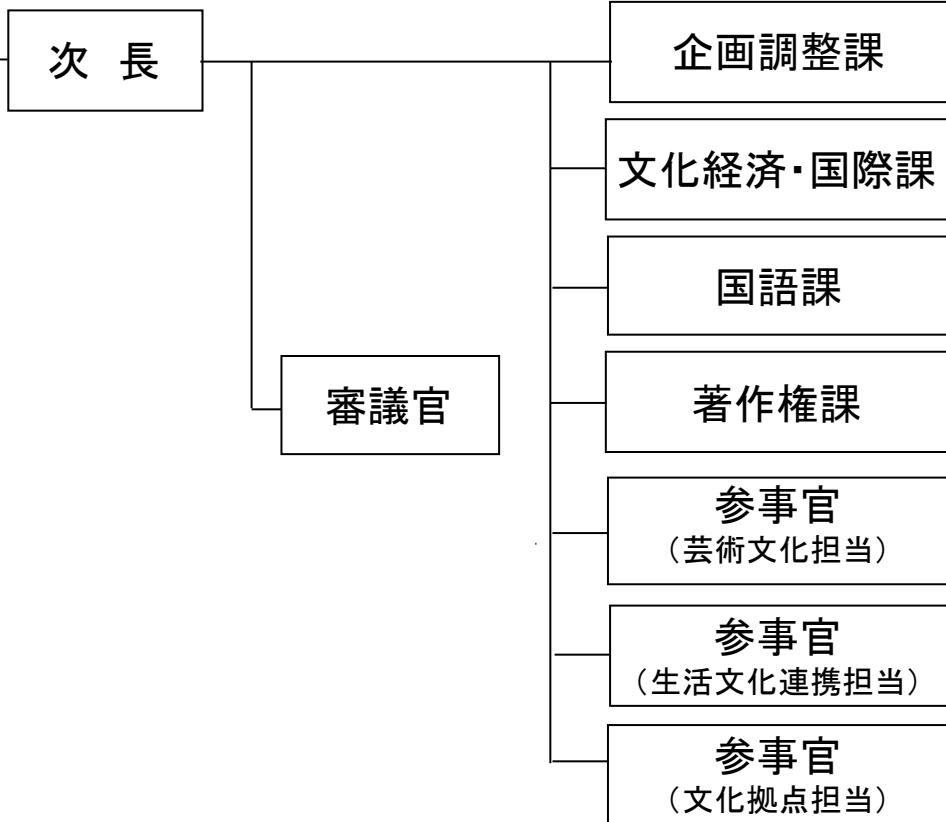

# 文化庁組織図

(令和5年3月27日現在)

## 【京都】

## 【東京】

※ 業務に一定の区切りがつくまでの間、東京において勤務する予定