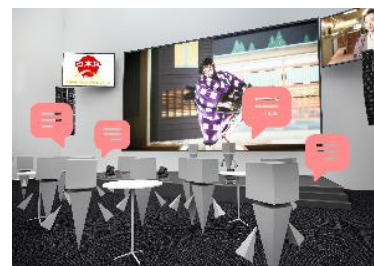

事業概要、会場のアクセス情報

動画、VR、画像等のコンテンツを
ご覧いただけます

展示エリアの様子（例）
特別展「富嶽三十六景への挑戦 北斎と広重」江戸東京博物館

■多数のデジタルコンテンツを掲載、今年の秋以降には更にコンテンツと機能を充実

8月開設時には、日本博でこれまで実施してきた事業や、現在、各会場で開催されている事業のうち45事業、計240点のデジタルコンテンツ（動画・VR・画像等）を掲載しています。バーチャル空間内では自由に回遊して様々なコンテンツを楽しめます。

また、今後オンラインツアーや、舞台公演などの配信を順次行う予定です。

秋以降には、3DCGで描く日本の自然や都市が共生する空間として拡張するとともに、オンラインで実施するオンライン配信に視聴者がアバターとなって参加することで、事業者と参加者のコミュニケーションが可能となる機能などを追加します。

-----<秋以降イメージ>-----

回遊イメージ

美術展覧会コンテンツ鑑賞イメージ

舞台公演コンテンツ鑑賞イメージ