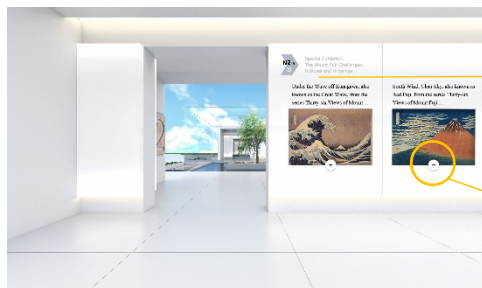

「バーチャル日本博」は、総合テーマ「日本人と自然」の下、縄文から現代までの様々な「日本の美」を表すデジタルコンテンツとして、動画、VR、画像等を活用した新しい文化芸術活動を発信する取組です。

パビリオン外観
エントランスではコンテンツ情報、ライブ映像などを配信

展示エリア
壁面に美術展、舞台芸術など動画、VR、画像を展示

バーチャル日本博 URL <https://japanculturalexpo.jp/>

■「バーチャル日本博」の概要

美術展、舞台芸術、自然、芸術祭など、日本博事業が表現する様々な「日本の美」を、美しい映像、VR、画像等を通じてバーチャルの世界で体験することができます。

オンライン上で、実際に行われる日本博事業とのつながりを持たせつつ、1万年前の縄文時代の文化財から、仏像などの彫刻、浮世絵、工芸、きもの、ファッション、現代アート、マンガ・アニメなどの展覧会、歌舞伎、能楽、文楽などの伝統芸能、現代舞台芸術、芸術祭、アイヌ文化を活用した各種体験事業などのコンテンツを日本語と英語で掲載し、国内外からアクセス可能な体験型のバーチャル空間を構築していきます。