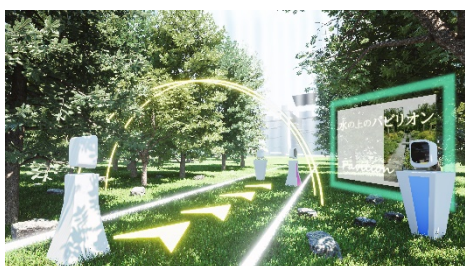

■「バーチャル日本博」の概要

美術展、舞台芸術、自然、芸術祭など、日本博事業が表現する様々な「日本の美」を、美しい映像、VR、画像等を通じてバーチャルの世界で体験することができます。

オンライン上で、実際に行われる日本博事業とのつながりを持たせつつ、1万年前の縄文時代の文化財から、仏像などの彫刻、浮世絵、工芸、きもの、ファッション、現代アート、マンガ・アニメなどの展覧会、歌舞伎、能楽、文楽などの伝統芸能、現代舞台芸術、芸術祭、アイヌ文化を活用した各種体験事業などのコンテンツを日本語と英語で掲載し、国内外からアクセス可能な体験型のバーチャル空間を構築していきます。

事業概要、会場のアクセス情報

動画、VR、画像等のコンテンツを
ご覧いただけます

展示エリアの様子（例）
特別展「富嶽三十六景への挑戦 北斎と広重」江戸東京博物館

■多数のデジタルコンテンツを掲載、今年の秋以降には更にコンテンツと機能を充実

8月開設時には、日本博でこれまで実施してきた事業や、現在、各会場で開催されている事業のうち45事業、計240点のデジタルコンテンツ（動画・VR・画像等）を掲載しています。バーチャル空間内では自由に回遊して様々なコンテンツを楽しめます。

また、今後オンラインツアーや、舞台公演などの配信を順次行う予定です。

秋以降には、3DCGで描く日本の自然や都市が共生する空間として拡張するとともに、オンラインで実施するオンライン配信に視聴者がアバターとなって参加することで、事業者と参加者のコミュニケーションが可能となる機能などを追加します。

-----<秋以降イメージ>-----

回遊イメージ

美術展覧会コンテンツ鑑賞イメージ

舞台公演コンテンツ鑑賞イメージ