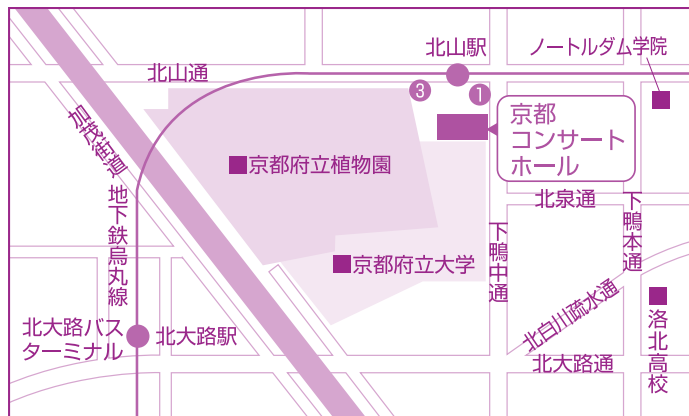

電話番号:06-6312-7013

受付時間:平日(土日祝除く)10:00～17:00

交通アクセス

会場:京都コンサートホール

〒606-0823 京都市左京区下鴨半木町1-26

電話番号:075-711-2980

京都市営地下鉄烏丸線「北山」駅下車
①番、③番出口を南へ徒歩5分

主催:文化庁、京都府、京都府高等学校文化連盟