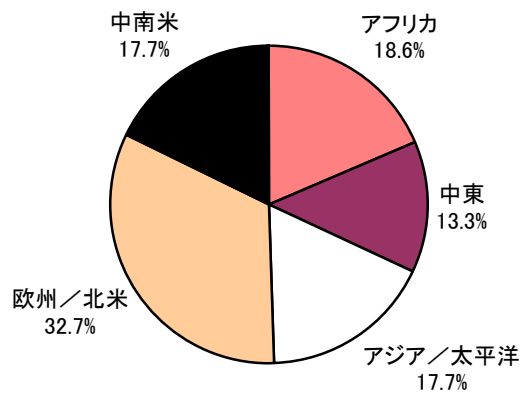

締約国にみる世界遺産の分布状態(文化遺産・複合遺)

参考資料1-12

21件以上

11~20件

1~10件

0件