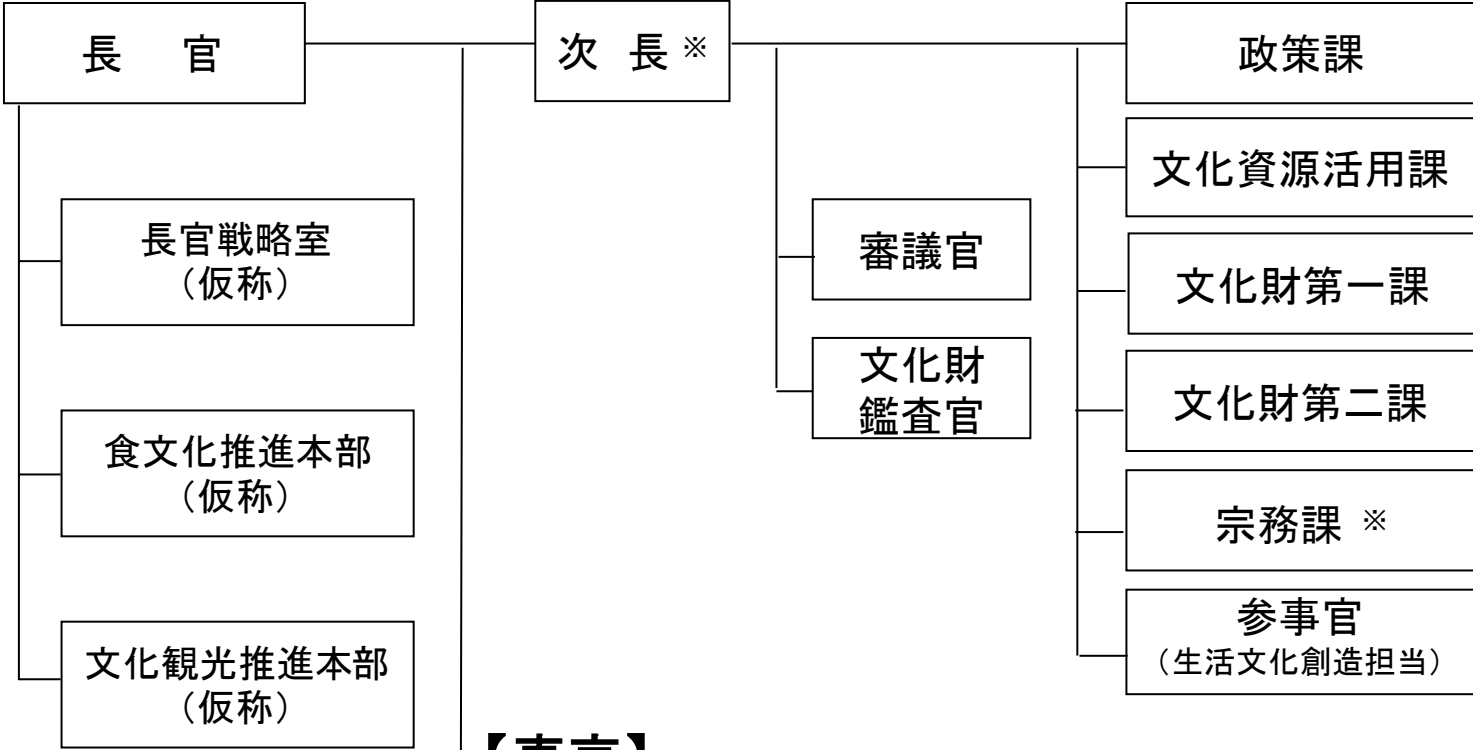

令和5年3月27日以降の文化庁の主な体制(イメージ)

【京都】

【東京】

※ 業務に一定の区切りがつくまでの間、東京において勤務する予定