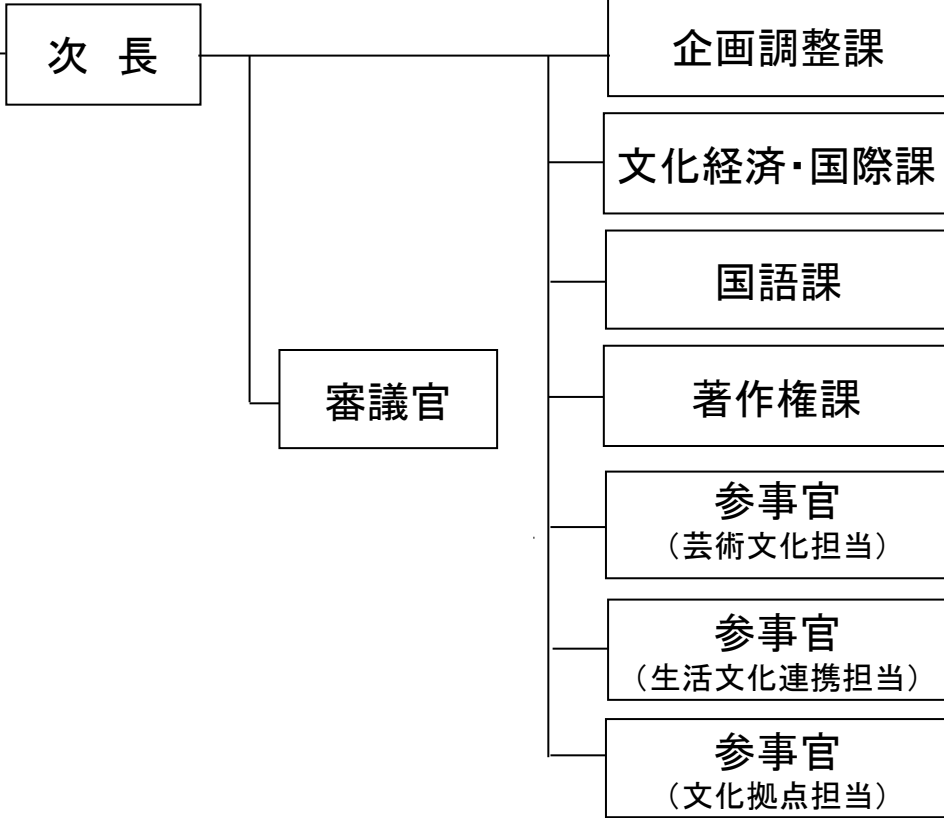

令和5年3月27日以降の文化庁の主な体制(イメージ)

【京都】

【東京】

※ 業務に一定の区切りがつくまでの間、東京において勤務する予定