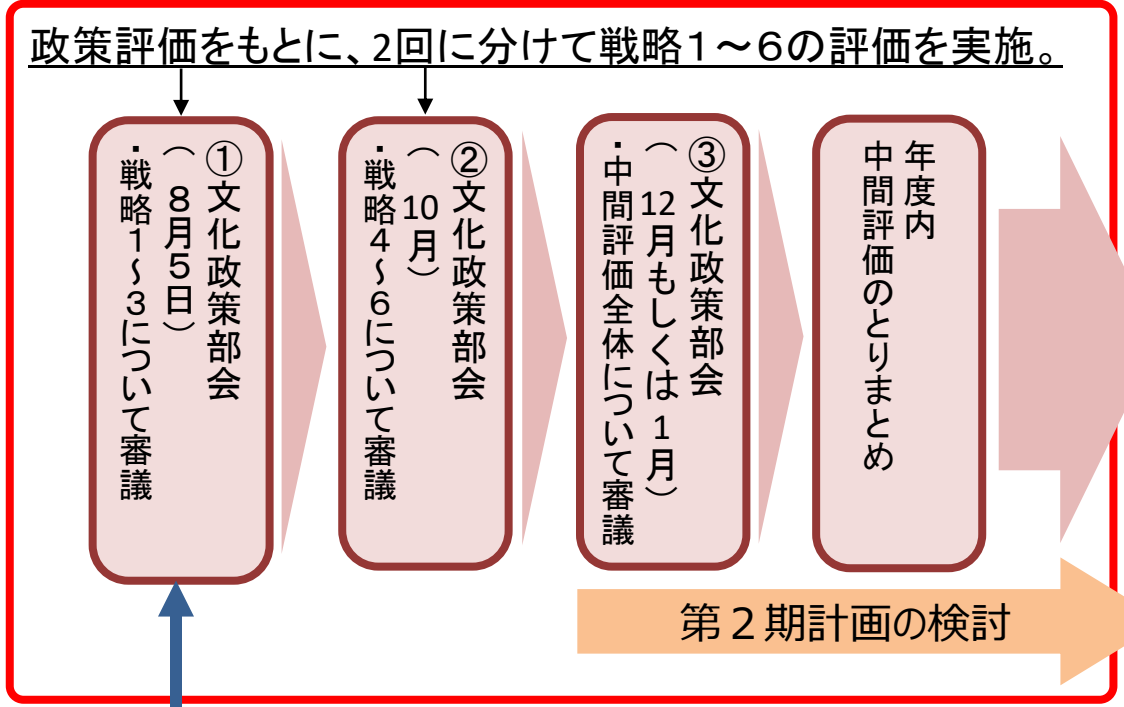

文化芸術推進基本計画（第1期）の中間評価スケジュール（予定）

2018年度 2019・2020年度 **2021年度** 2022年度

8月 10月 12月・1月 4月

中間評価 文化政策部会において点検・中間評価

計画最終年度
新計画の前年度

計画の初年度

文化政策部会
点検・評価

16の個別分野の中から重点テーマについて
単年度評価を実施

政策評価における
事後評価を実施

第2期計画の検討

基本計画（第2期）の諮問

基本計画（第2期）策定

第一期計画の推進（5年間）