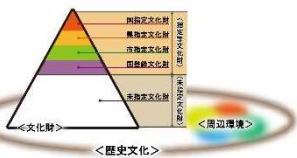

関連文化財群

館林の歴史文化の特性	キーワード	関連文化財群のストーリー	
① 水辺と台地が育む風土	① 水辺遺産	沼辺・河川の利用と暮らし	
	② 支	近世の生業から近代産業へ	
	③ 織物	モスリンと館林軸	
	④ 交わりの地	「境目」の地域の発展と人々の交流	
	⑤ 館林城	歴代城主による統治と城下町の暮らし	
② 「境目」の地域の交通と交流	④ 近郊都市文化	近郊都市文化の賑わい	
③ 館林城と城下町	④ 山の花袋	近現代の芸術と文化	
	⑤ 館林の名所・名産品	躑躅ヶ岡	躑躅ヶ岡と館林の行楽文化

館林市歴史文化基本構想では、館林市の文化財・歴史文化の特性から、それを表すキーワードを抽出し、さらにそこから導き出される8つのストーリーを関連文化財群として設定した。関連文化財群は、それぞれに館林市の歴史や風土、地域性、産業や名産品、育まれた文化などの各テーマを物語るものである。

ストーリー

- ① 沼辺・河川の利用と暮らし
- ② 近世の生業から近代産業へ
- ③ モスリンと館林軸
- ④ 「境目」の地域の発展と人々の交流
- ⑤ 歴代城主による統治と城下町の暮らし
- ⑥ 近郊都市文化の賑わい
- ⑦ 近現代の芸術と文化
- ⑧ 躑躅ヶ岡と館林の行楽文化

策定後の成果（見込まれる効果）

① **文化財に関する認識や課題の共有**
構想策定に伴う各種事業により、文化財や歴史文化に関する認識や課題について、市関連部署や関係団体、市民の意識を確認・共有することができた。それらについて考え、広く周知する機会ともなり、今後、新たな事業を展開する際の基礎的な情報を得ることができた。