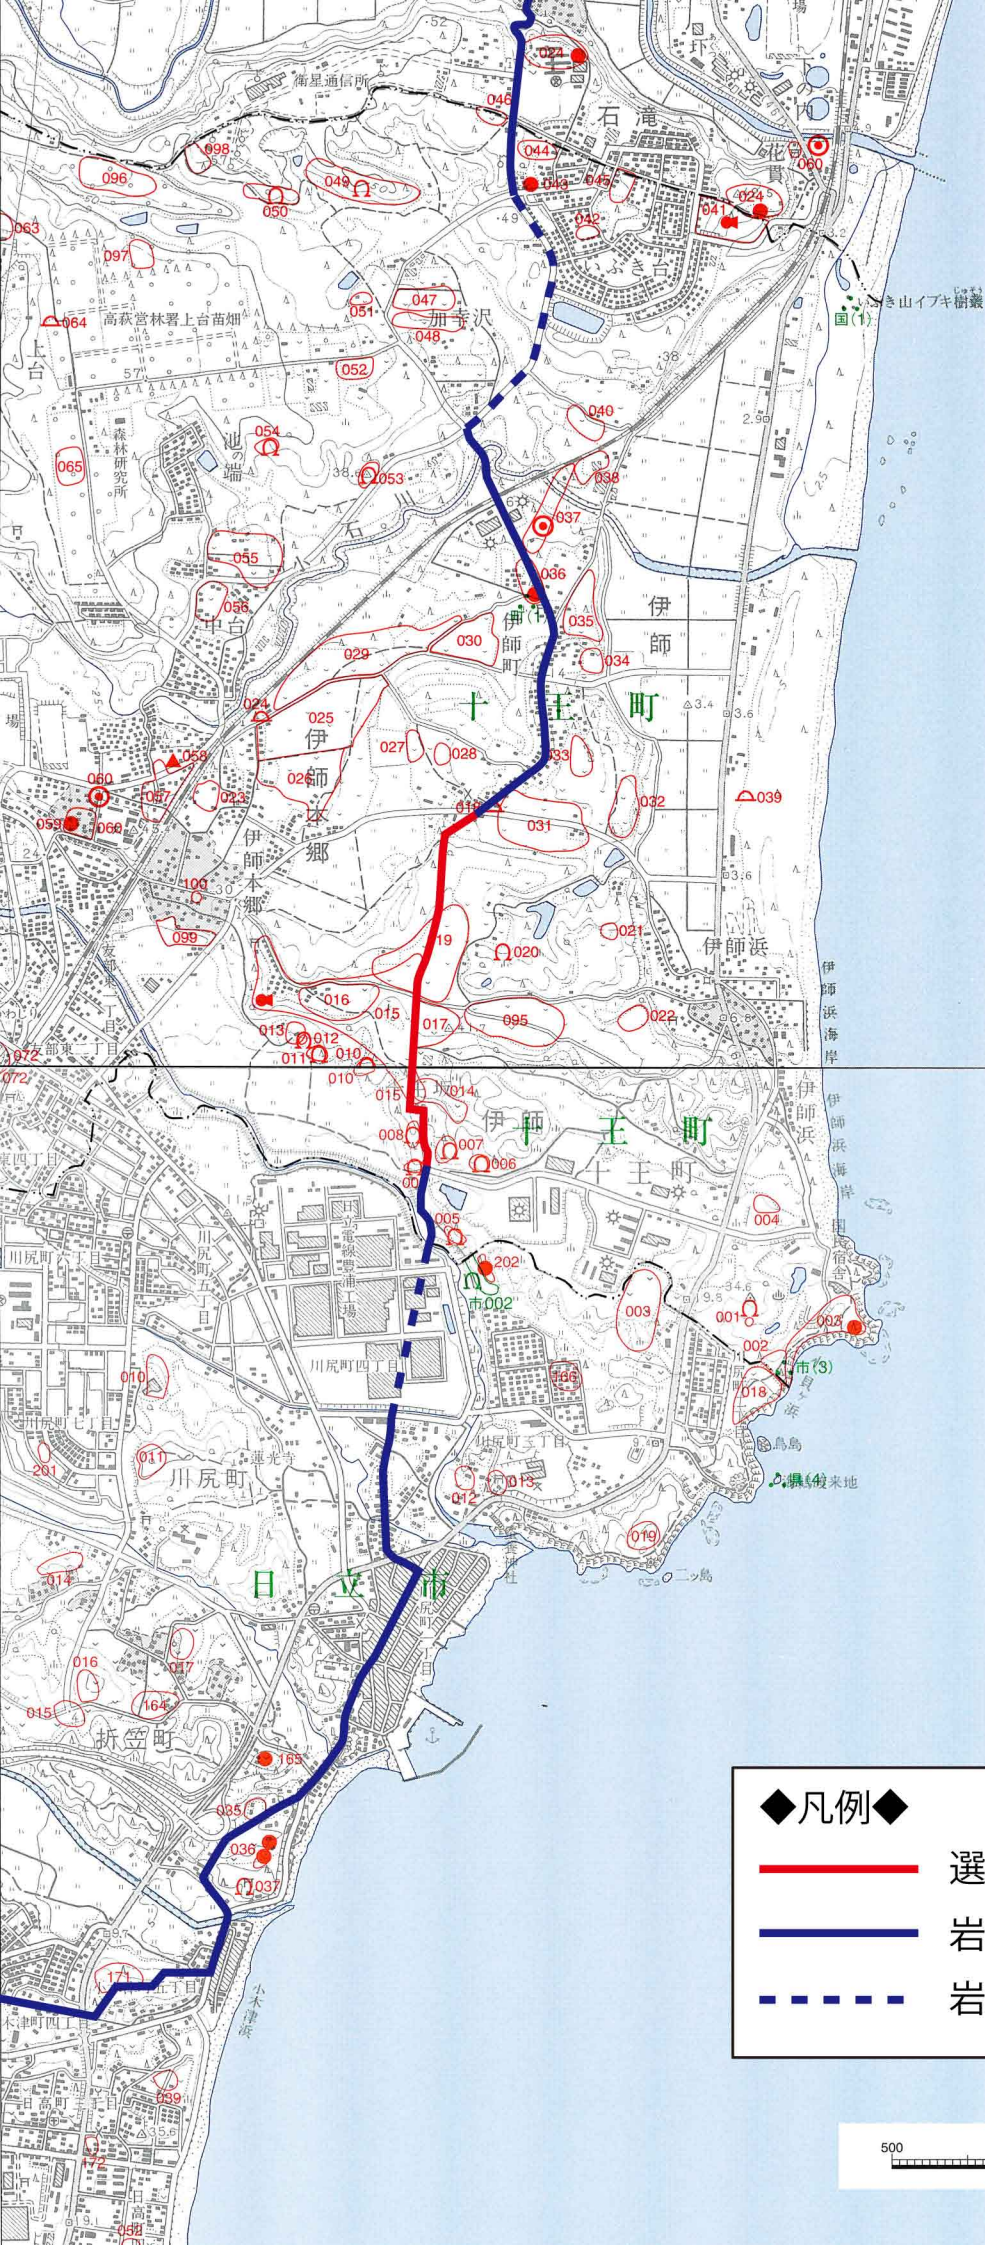

岩城相馬道想定路線

◆凡例◆

- 選定範囲
- 岩城相馬道想定路線(痕跡あり)
- - - 岩城相馬道想定路線(痕跡なし)