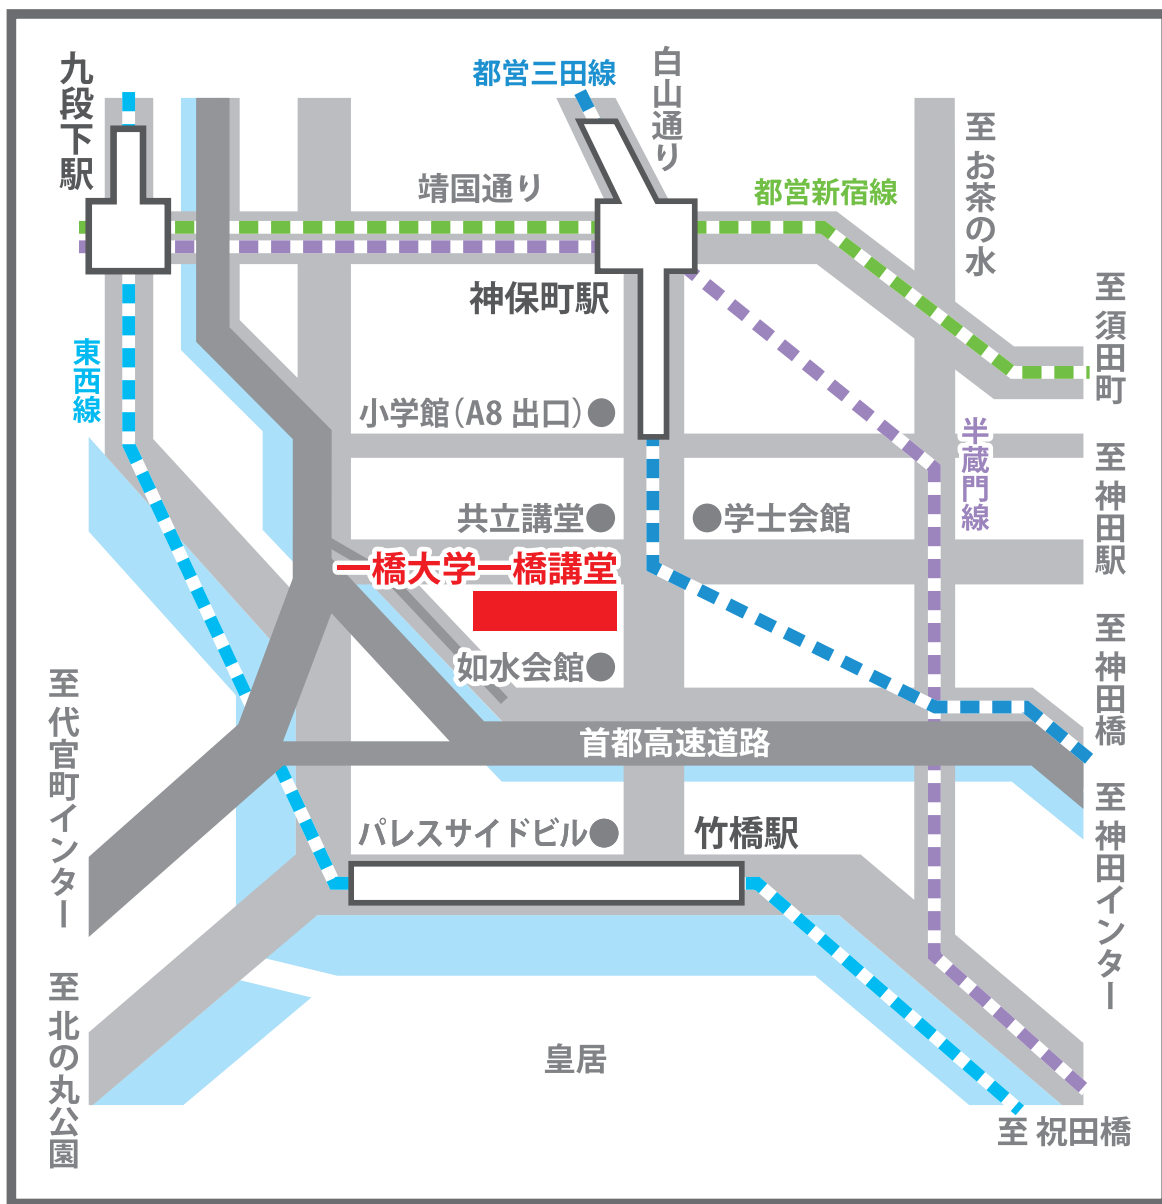

一橋講堂への経路

東京メトロ半蔵門線、都営三田線、都営新宿線 神保町駅 (A8 出口) 徒歩 3 分
 東京メトロ東西線 竹橋駅 (1b 出口) 徒歩 4 分