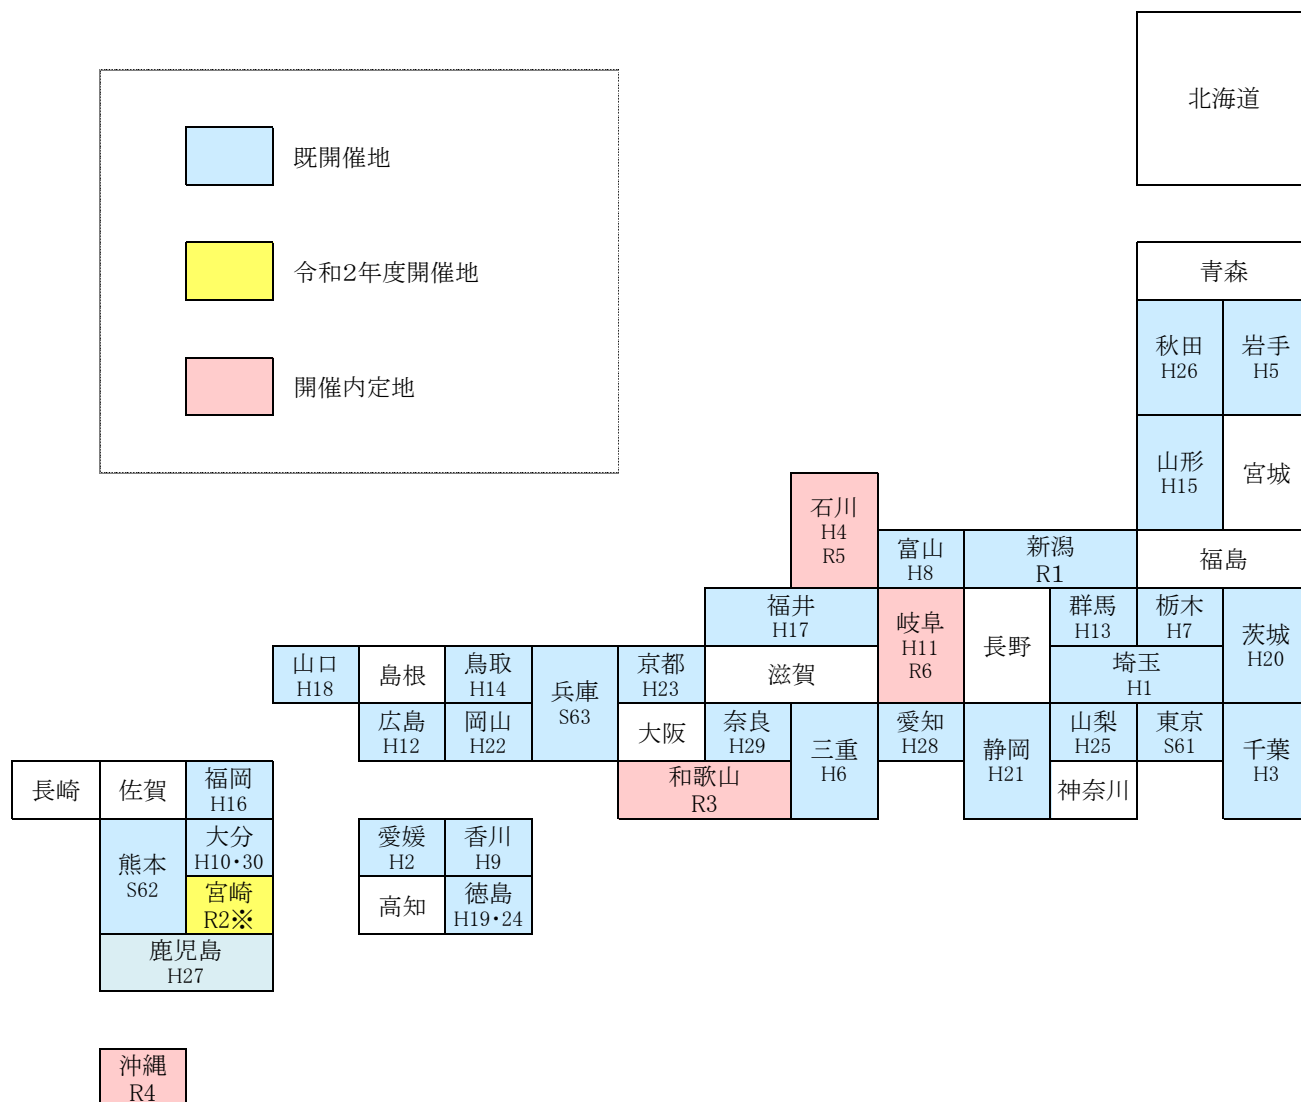

国民文化祭の開催実績及び開催予定地について

回	年度	開催地	回	年度	開催地	回	年度	開催地	回	年度	開催地
第1回	S61	東京都	第11回	H8	富山県	第21回	H18	山口県	第31回	H28	愛知県
第2回	S62	熊本県	第12回	H9	香川県	第22回	H19	徳島県	第32回	H29	奈良県
第3回	S63	兵庫県	第13回	H10	大分県	第23回	H20	茨城県	第33回	H30	大分県(2)
第4回	H1	埼玉県	第14回	H11	岐阜県	第24回	H21	静岡県	第34回	R1	新潟県
第5回	H2	愛媛県	第15回	H12	広島県	第25回	H22	岡山県	第35回	R2※	宮崎県
第6回	H3	千葉県	第16回	H13	群馬県	第26回	H23	京都府	第36回	R3	和歌山県
第7回	H4	石川県	第17回	H14	鳥取県	第27回	H24	徳島県(2)	第37回	R4	沖縄県
第8回	H5	岩手県	第18回	H15	山形県	第28回	H25	山梨県	第38回	R5	石川県(2)
第9回	H6	三重県	第19回	H16	福岡県	第29回	H26	秋田県	第39回	R6	岐阜県(2)
第10回	H7	栃木県	第20回	H17	福井県	第30回	H27	鹿児島県			

※R2年度開催予定であったが、新型コロナウイルス感染症の影響によりR3年度へ延期(宮崎・和歌山の年2回開催)。