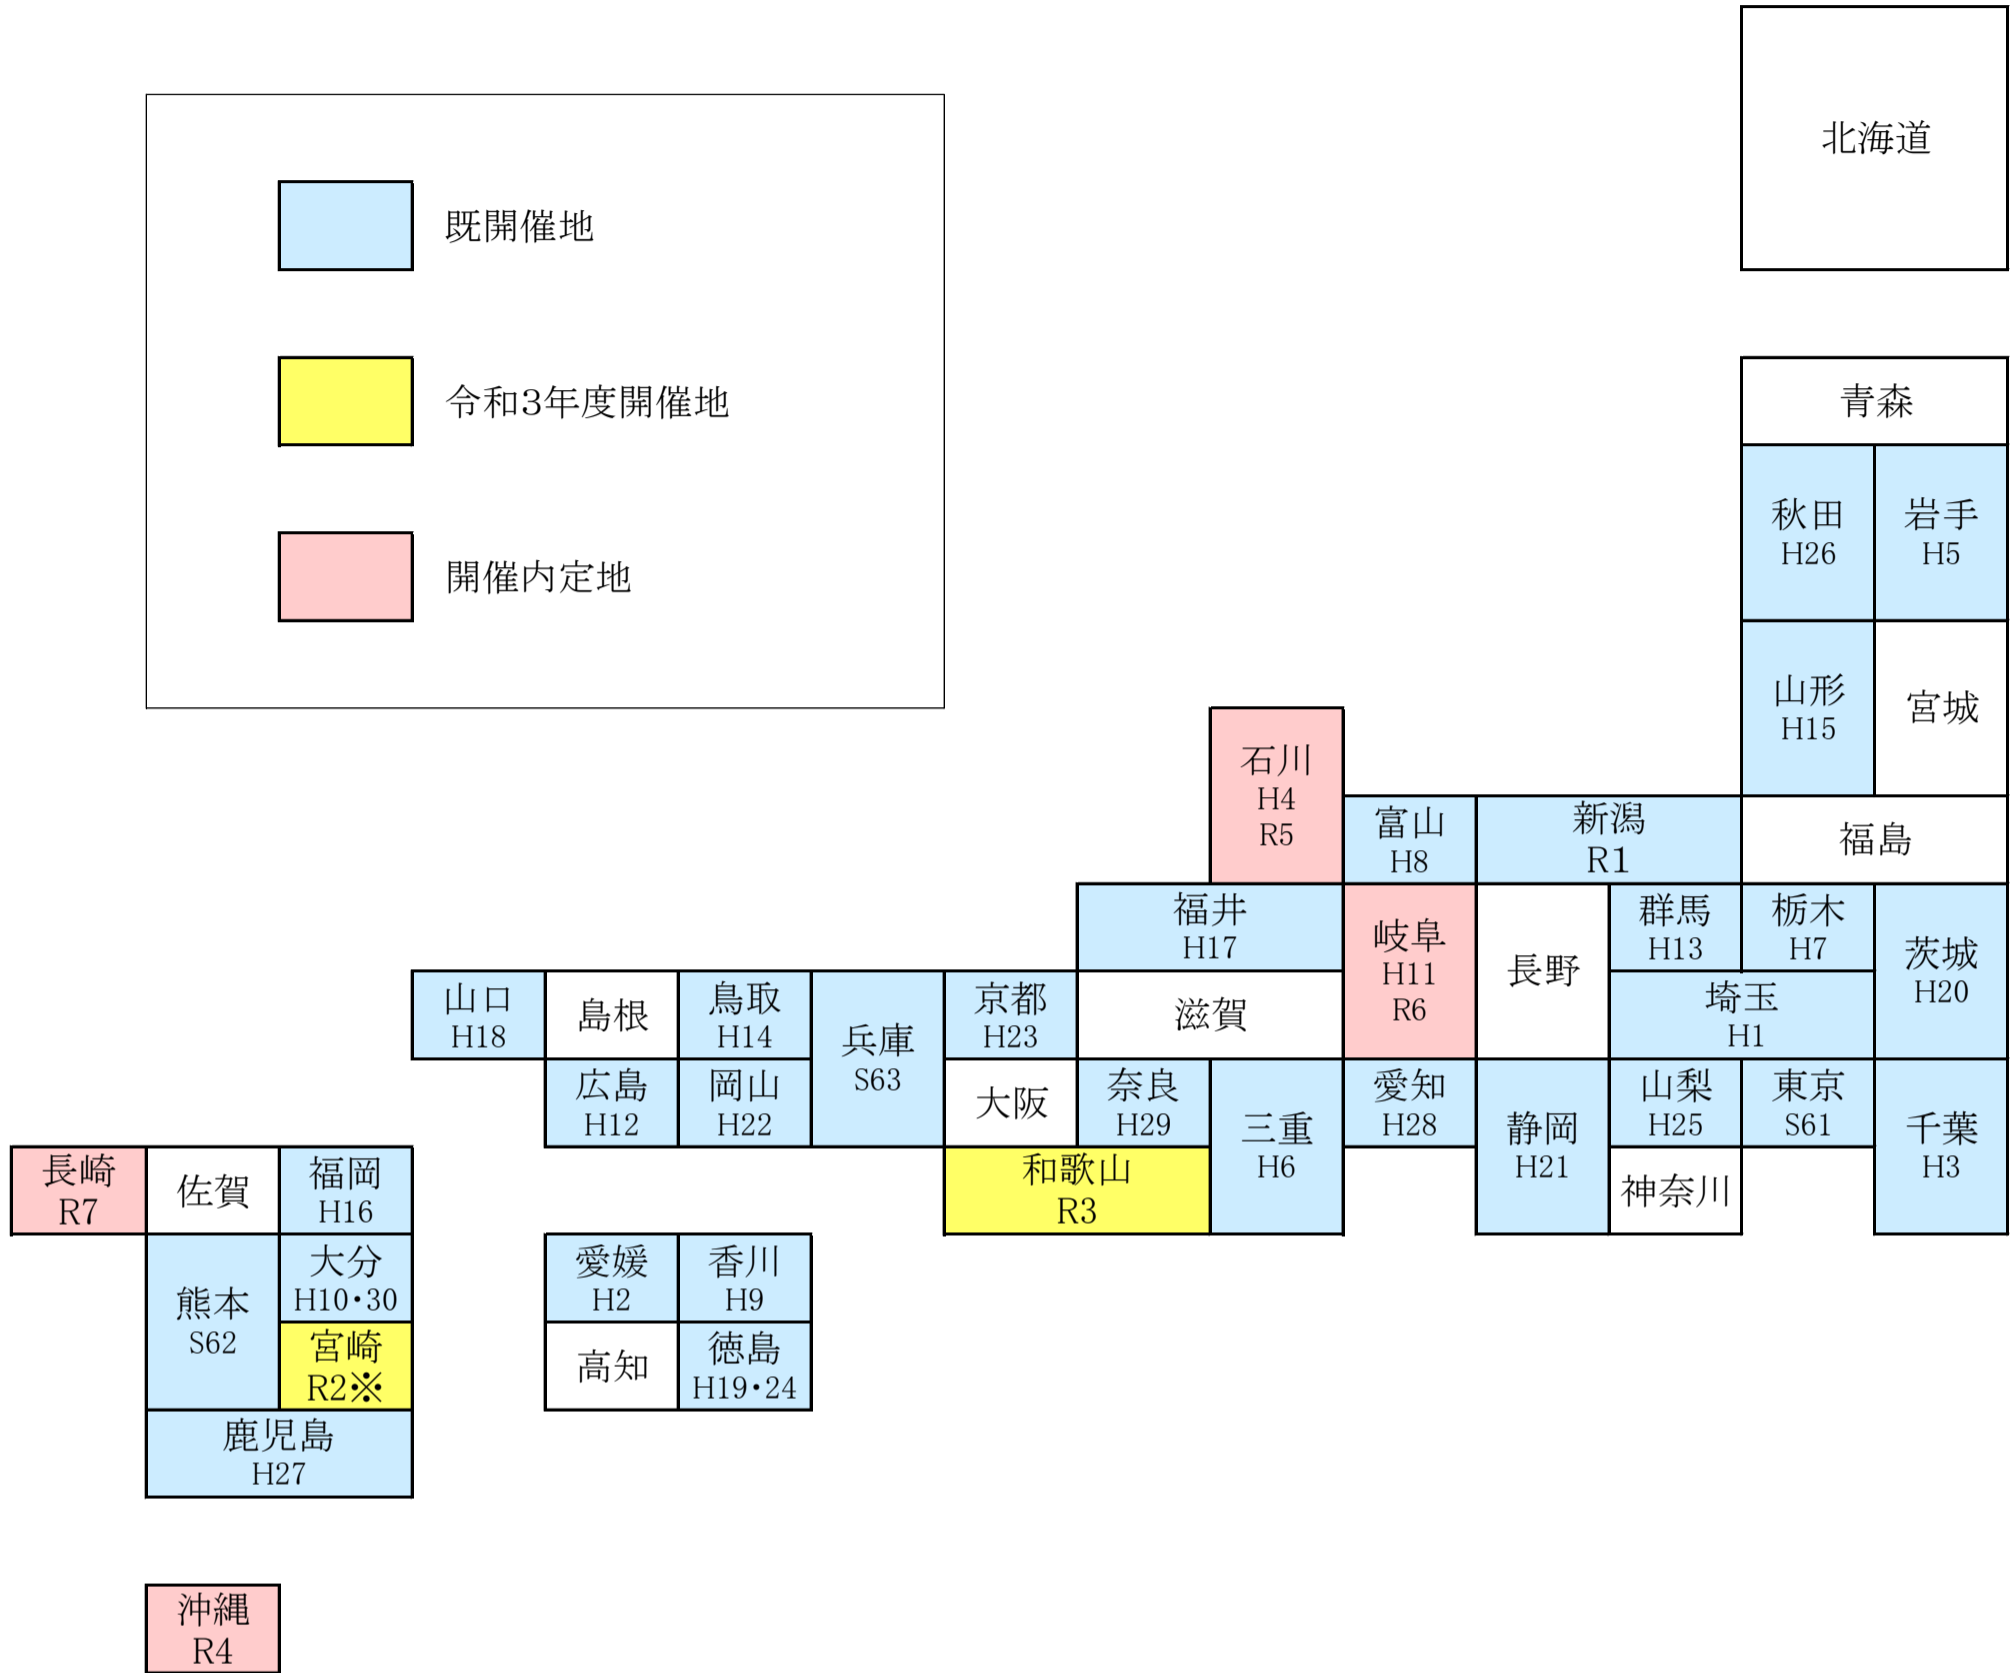

国民文化祭の開催実績及び開催予定地について

| 回 | 年度 | 開催地 | 回 | 年度 | 開催地 | 回 | 年度 | 開催地 | 回 | 年度 | 開催地 |
|------|------------|-----|------|------------|-----|------|------------|--------|------|------------|--------|
| 第1回 | S61 (1986) | 東京都 | 第11回 | H8 (1996) | 富山県 | 第21回 | H18 (2006) | 山口県 | 第31回 | H28 (2016) | 愛知県 |
| 第2回 | S62 (1987) | 熊本県 | 第12回 | H9 (1997) | 香川県 | 第22回 | H19 (2007) | 徳島県 | 第32回 | H29 (2017) | 奈良県 |
| 第3回 | S63 (1988) | 兵庫県 | 第13回 | H10 (1998) | 大分県 | 第23回 | H20 (2008) | 茨城県 | 第33回 | H30 (2018) | 大分県(2) |
| 第4回 | H1 (1989) | 埼玉県 | 第14回 | H11 (1999) | 岐阜県 | 第24回 | H21 (2009) | 静岡県 | 第34回 | R1 (2019) | 新潟県 |
| 第5回 | H2 (1990) | 愛媛県 | 第15回 | H12 (2000) | 広島県 | 第25回 | H22 (2010) | 岡山県 | 第35回 | R2※ (2020) | 宮崎県 |
| 第6回 | H3 (1991) | 千葉県 | 第16回 | H13 (2001) | 群馬県 | 第26回 | H23 (2011) | 京都府 | 第36回 | R3 (2021) | 和歌山県 |
| 第7回 | H4 (1992) | 石川県 | 第17回 | H14 (2002) | 鳥取県 | 第27回 | H24 (2012) | 徳島県(2) | 第37回 | R4 (2022) | 沖縄県 |
| 第8回 | H5 (1993) | 岩手県 | 第18回 | H15 (2003) | 山形県 | 第28回 | H25 (2013) | 山梨県 | 第38回 | R5 (2023) | 石川県(2) |
| 第9回 | H6 (1994) | 三重県 | 第19回 | H16 (2004) | 福岡県 | 第29回 | H26 (2014) | 秋田県 | 第39回 | R6 (2024) | 岐阜県(2) |
| 第10回 | H7 (1995) | 栃木県 | 第20回 | H17 (2005) | 福井県 | 第30回 | H27 (2015) | 鹿児島県 | 第40回 | R7 (2025) | 長崎県 |

※R2年度開催予定であったが、新型コロナウイルス感染症の影響によりR3年度へ延期(年2回開催)。