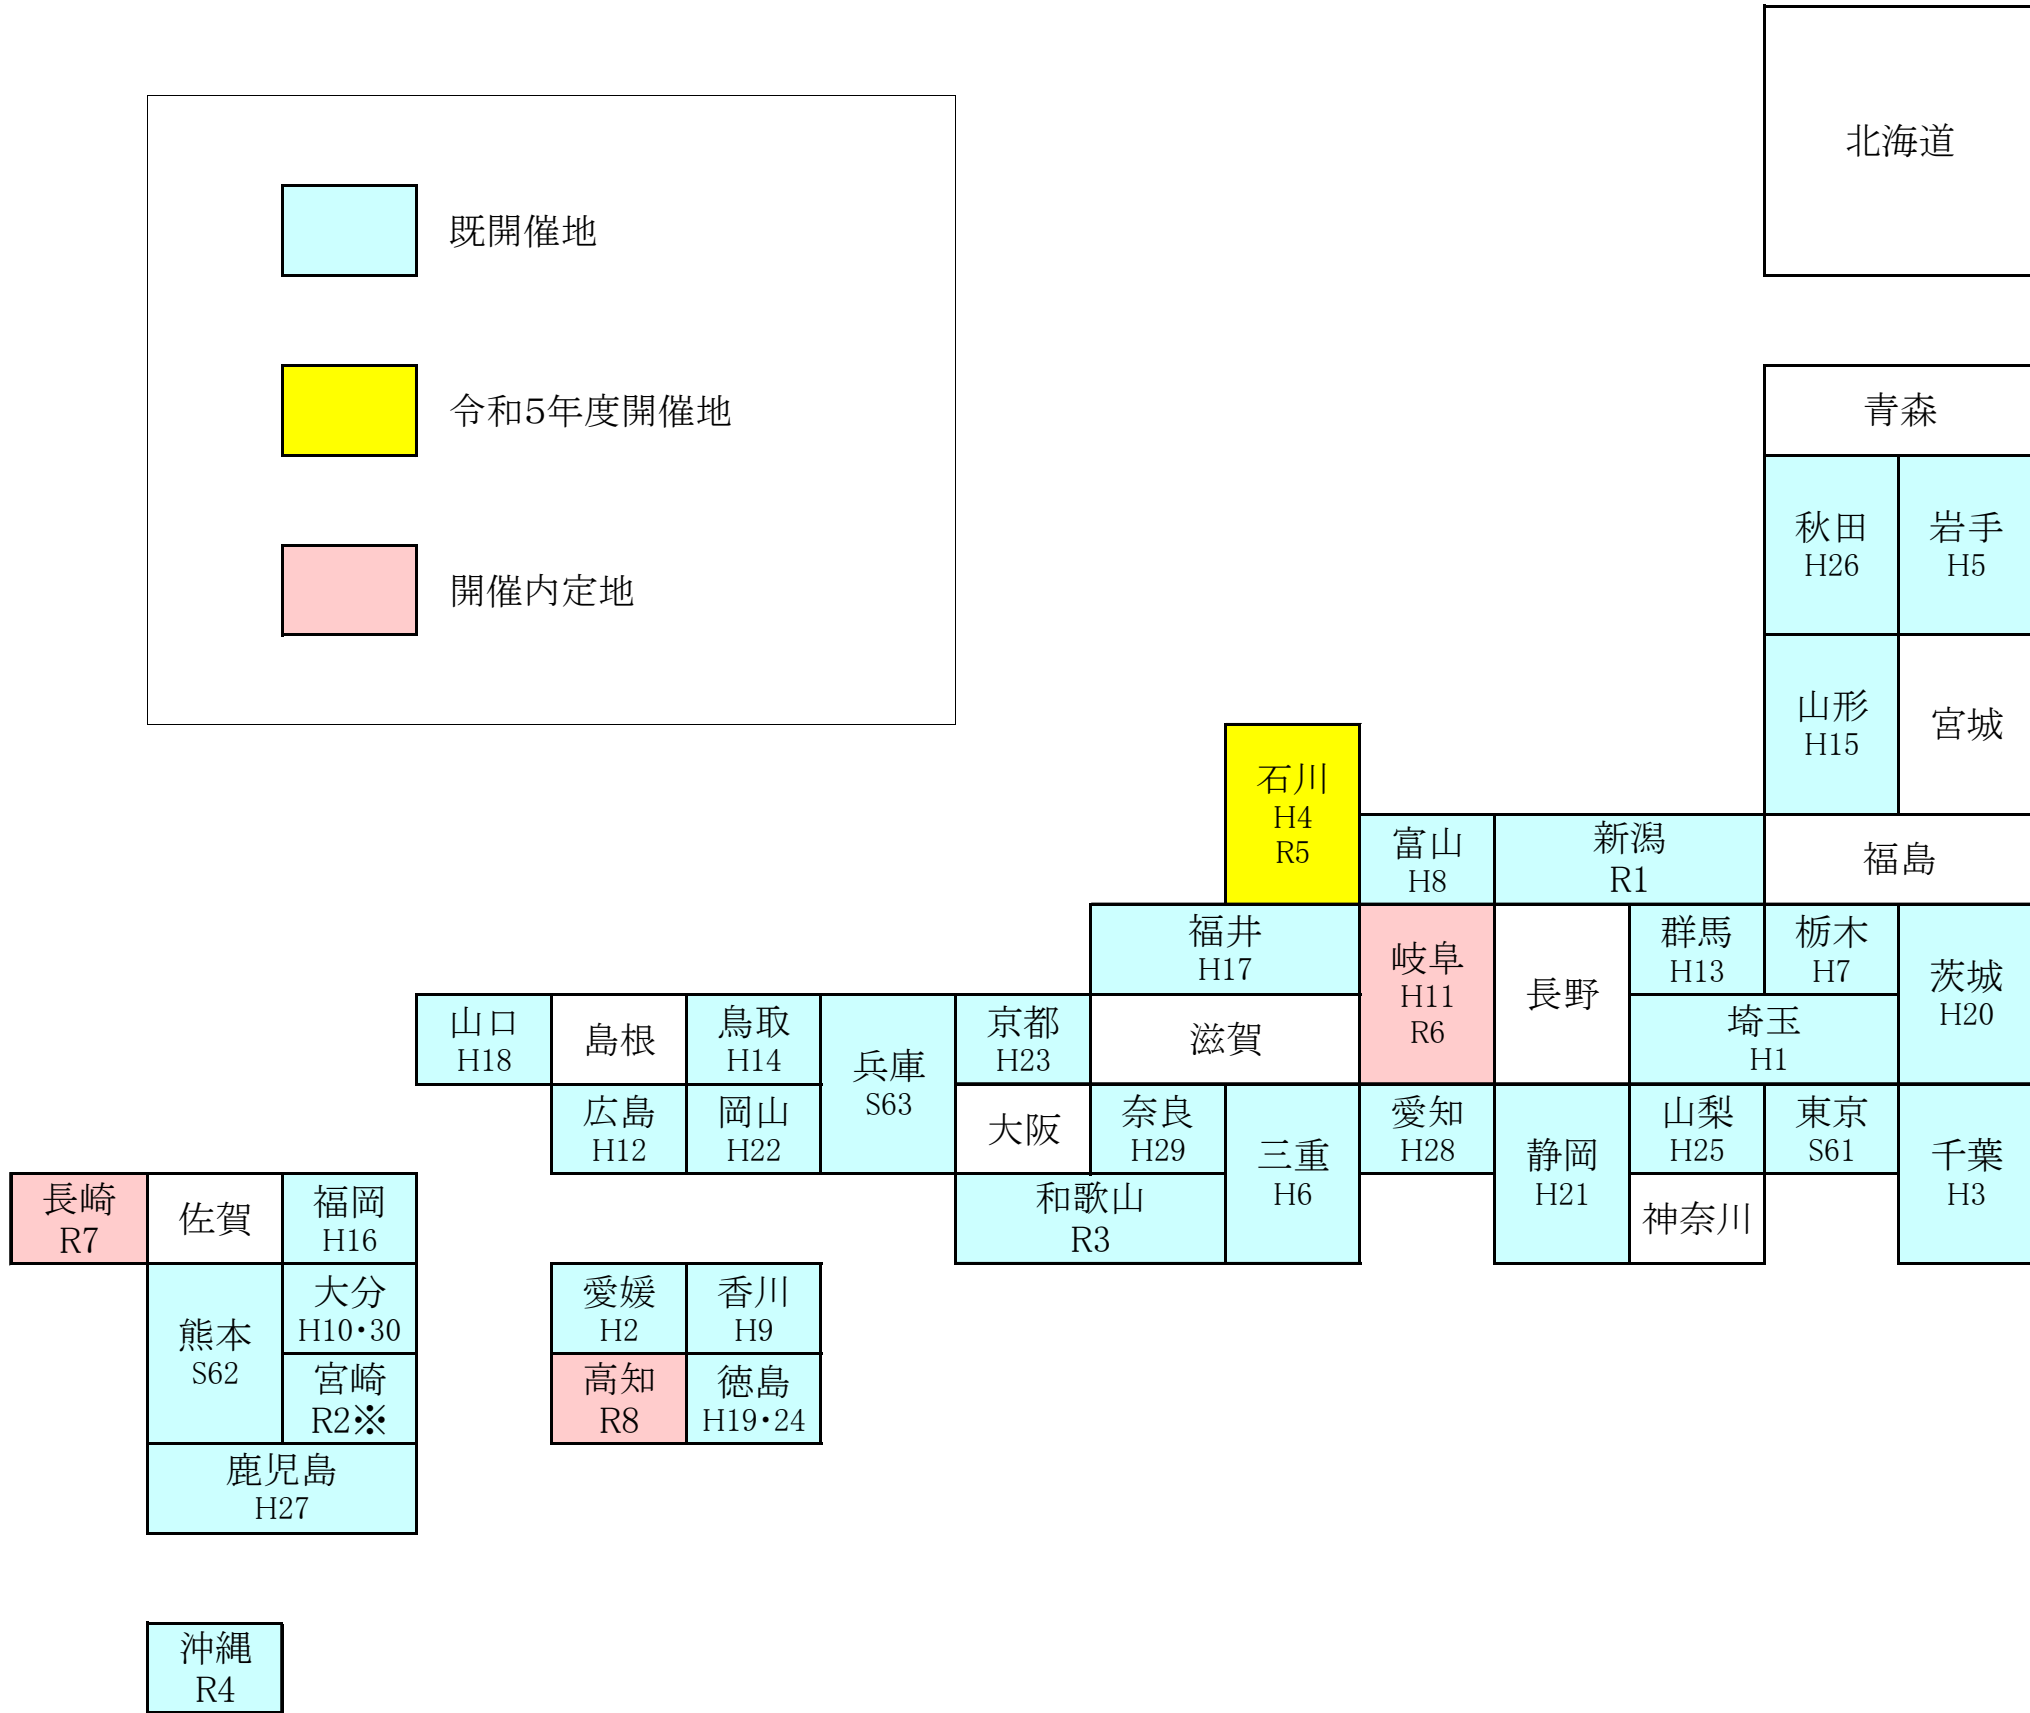

国民文化祭の開催実績及び開催予定地について

回	年度	開催地	回	年度	開催地	回	年度	開催地	回	年度	開催地
第1回	S61 (1986)	東京都	第12回	H9 (1997)	香川県	第23回	H20 (2008)	茨城県	第34回	R1 (2019)	新潟県
第2回	S62 (1987)	熊本県	第13回	H10 (1998)	大分県	第24回	H21 (2009)	静岡県	第35回	R2※ (2020)	宮崎県
第3回	S63 (1988)	兵庫県	第14回	H11 (1999)	岐阜県	第25回	H22 (2010)	岡山県	第36回	R3 (2021)	和歌山県
第4回	H1 (1989)	埼玉県	第15回	H12 (2000)	広島県	第26回	H23 (2011)	京都府	第37回	R4 (2022)	沖縄県
第5回	H2 (1990)	愛媛県	第16回	H13 (2001)	群馬県	第27回	H24 (2012)	徳島県(2)	第38回	R5 (2023)	石川県(2)
第6回	H3 (1991)	千葉県	第17回	H14 (2002)	鳥取県	第28回	H25 (2013)	山梨県	第39回	R6 (2024)	岐阜県(2)
第7回	H4 (1992)	石川県	第18回	H15 (2003)	山形県	第29回	H26 (2014)	秋田県	第40回	R7 (2025)	長崎県
第8回	H5 (1993)	岩手県	第19回	H16 (2004)	福岡県	第30回	H27 (2015)	鹿児島県	第41回	R8 (2026)	高知県
第9回	H6 (1994)	三重県	第20回	H17 (2005)	福井県	第31回	H28 (2016)	愛知県			
第10回	H7 (1995)	栃木県	第21回	H18 (2006)	山口県	第32回	H29 (2017)	奈良県			
第11回	H8 (1996)	富山県	第22回	H19 (2007)	徳島県	第33回	H30 (2018)	大分県(2)			

※R2年度開催予定であったが、新型コロナウイルス感染症の影響によりR3年度へ延期(年2回開催)。