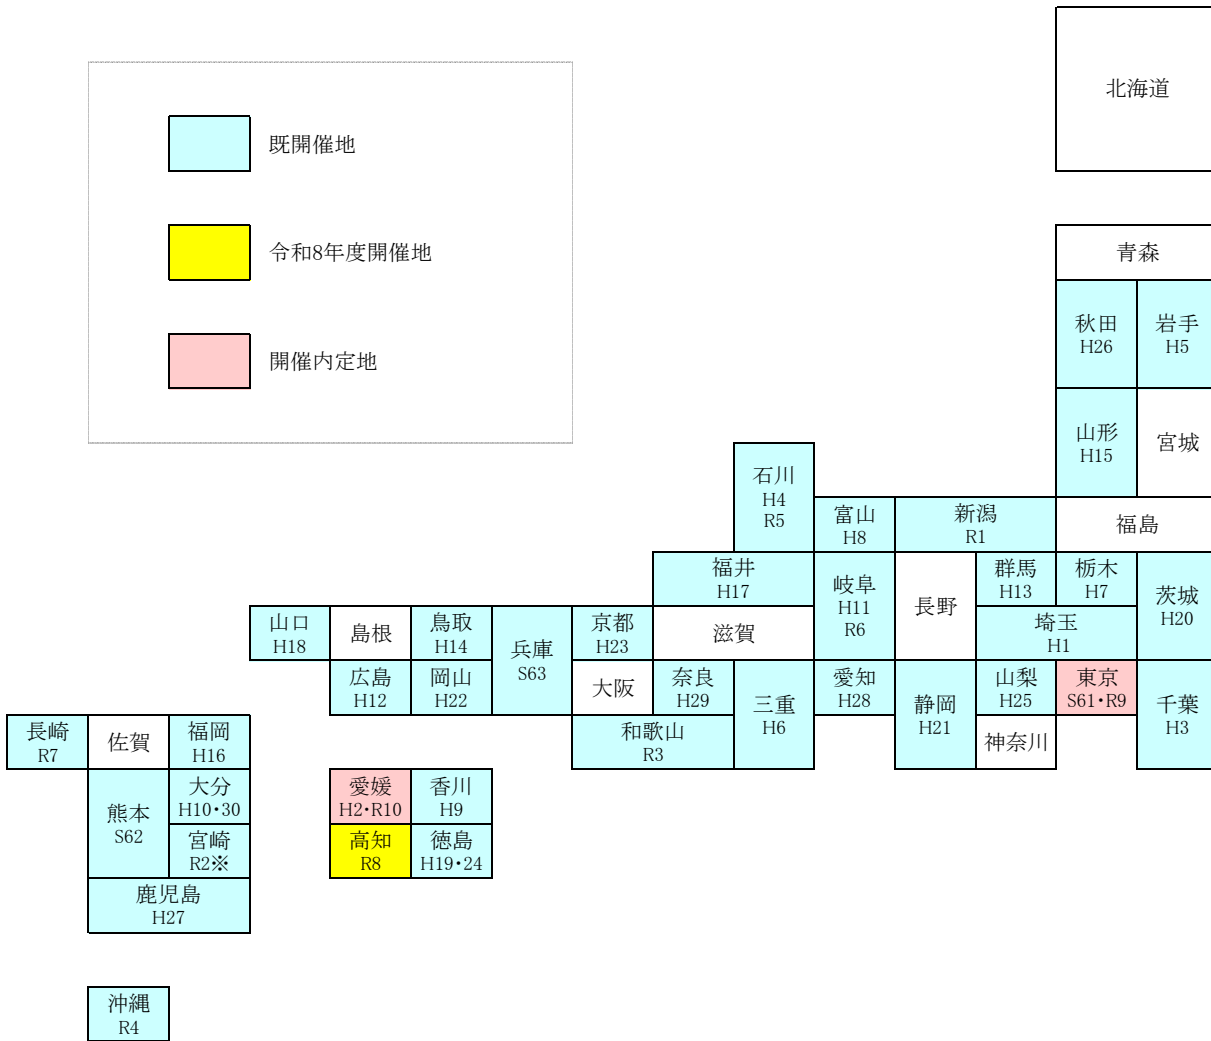

国民文化祭の開催実績及び開催予定地について

回	年度	開催地	回	年度	開催地	回	年度	開催地	回	年度	開催地
第1回	S61 (1986)	東京都	第12回	H9 (1997)	香川県	第23回	H20 (2008)	茨城県	第34回	R1 (2019)	新潟県
第2回	S62 (1987)	熊本県	第13回	H10 (1998)	大分県	第24回	H21 (2009)	静岡県	第35回	R2※ (2020)	宮崎県
第3回	S63 (1988)	兵庫県	第14回	H11 (1999)	岐阜県	第25回	H22 (2010)	岡山県	第36回	R3 (2021)	和歌山県
第4回	H1 (1989)	埼玉県	第15回	H12 (2000)	広島県	第26回	H23 (2011)	京都府	第37回	R4 (2022)	沖縄県
第5回	H2 (1990)	愛媛県	第16回	H13 (2001)	群馬県	第27回	H24 (2012)	徳島県(2)	第38回	R5 (2023)	石川県(2)
第6回	H3 (1991)	千葉県	第17回	H14 (2002)	鳥取県	第28回	H25 (2013)	山梨県	第39回	R6 (2024)	岐阜県(2)
第7回	H4 (1992)	石川県	第18回	H15 (2003)	山形県	第29回	H26 (2014)	秋田県	第40回	R7 (2025)	長崎県
第8回	H5 (1993)	岩手県	第19回	H16 (2004)	福岡県	第30回	H27 (2015)	鹿児島県	第41回	R8 (2026)	高知県
第9回	H6 (1994)	三重県	第20回	H17 (2005)	福井県	第31回	H28 (2016)	愛知県	第42回	R9 (2027)	東京都(2)
第10回	H7 (1995)	栃木県	第21回	H18 (2006)	山口県	第32回	H29 (2017)	奈良県	第43回	R10 (2028)	愛媛県(2)
第11回	H8 (1996)	富山県	第22回	H19 (2007)	徳島県	第33回	H30 (2018)	大分県(2)			

※R2年度開催予定であったが、新型コロナウイルス感染症の影響によりR3年度へ延期(年2回開催)。