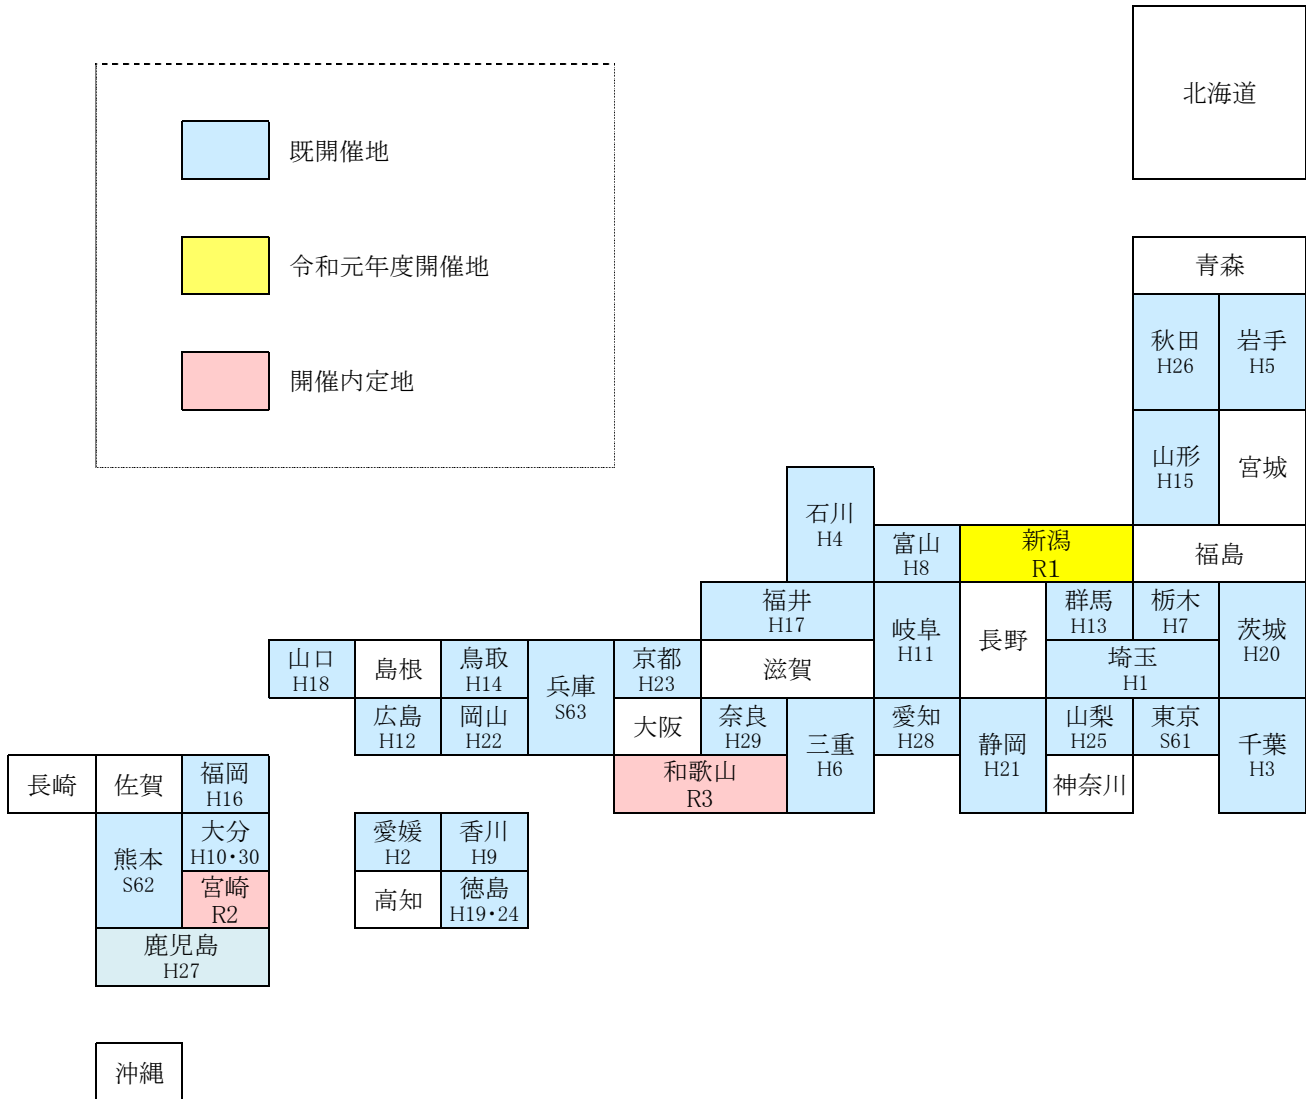

国民文化祭の開催実績及び開催予定地について

回	年度	開催地	回	年度	開催地	回	年度	開催地	回	年度	開催地
第1回	S61	東京都	第11回	H8	富山県	第21回	H18	山口県	第31回	H28	愛知県
第2回	S62	熊本県	第12回	H9	香川県	第22回	H19	徳島県	第32回	H29	奈良県
第3回	S63	兵庫県	第13回	H10	大分県	第23回	H20	茨城県	第33回	H30	大分県(2)
第4回	H1	埼玉県	第14回	H11	岐阜県	第24回	H21	静岡県	第34回	R1	新潟県
第5回	H2	愛媛県	第15回	H12	広島県	第25回	H22	岡山県	第35回	R2	宮崎県
第6回	H3	千葉県	第16回	H13	群馬県	第26回	H23	京都府	第36回	R3	和歌山県
第7回	H4	石川県	第17回	H14	鳥取県	第27回	H24	徳島県(2)	第37回	R4	
第8回	H5	岩手県	第18回	H15	山形県	第28回	H25	山梨県			
第9回	H6	三重県	第19回	H16	福岡県	第29回	H26	秋田県			
第10回	H7	栃木県	第20回	H17	福井県	第30回	H27	鹿児島県			