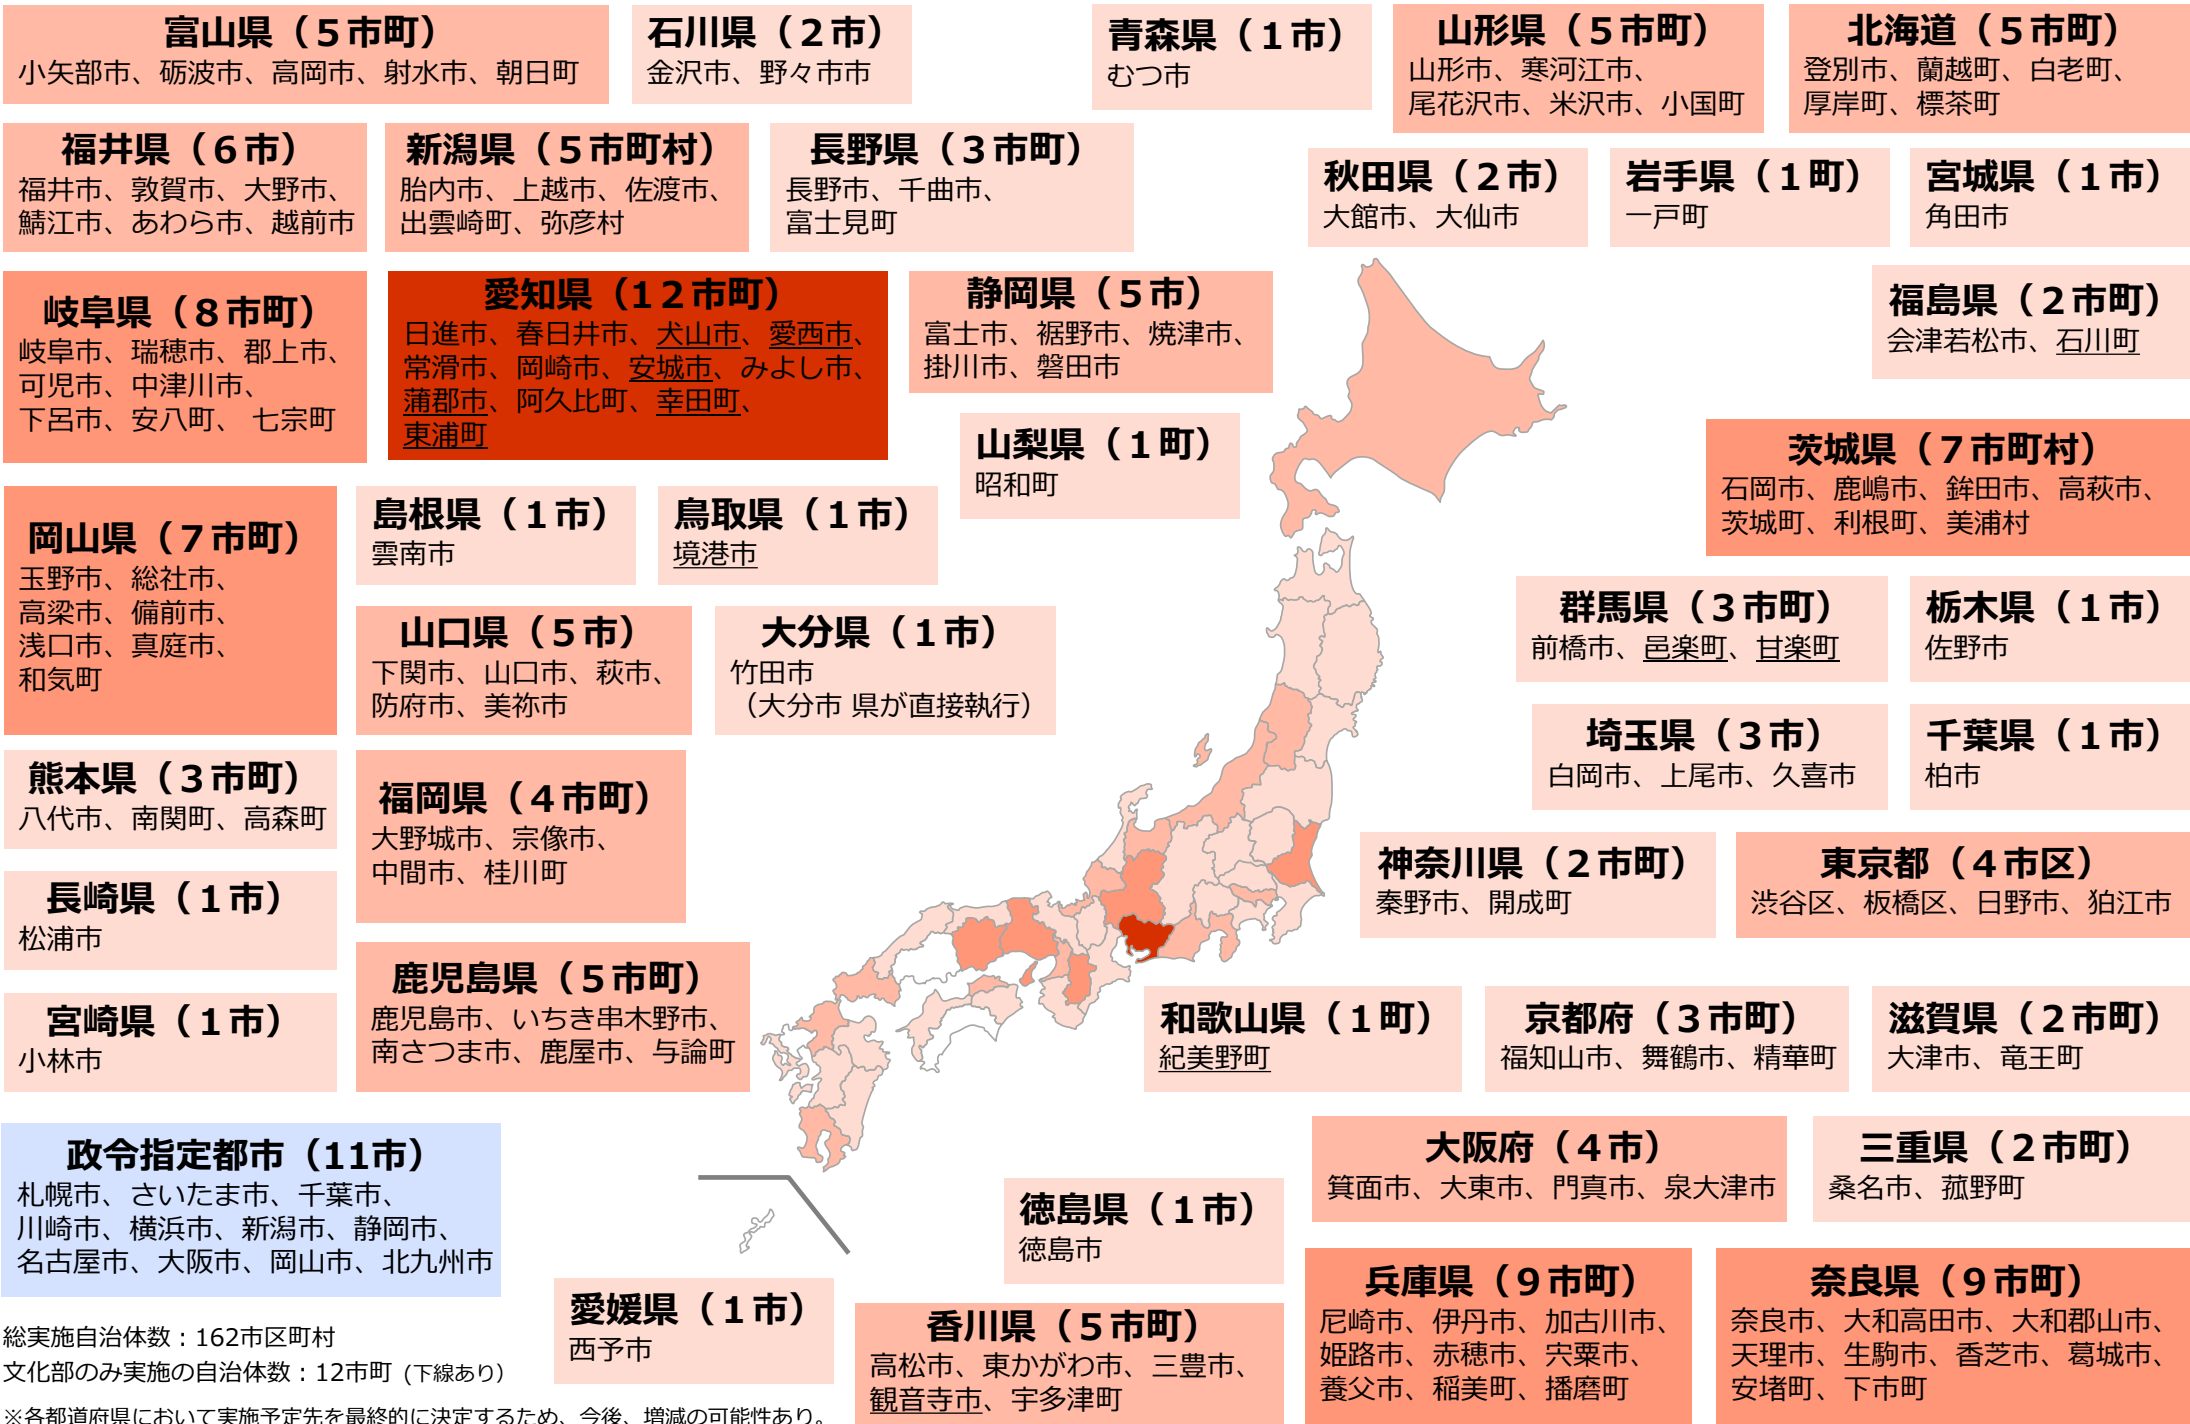

令和6年度 部活動の地域移行に向けた実証事業 実施予定先一覧

	都道府県・指定都市	市区町村
1	北海道	①蘭越町 ②登別市 ③白老町 ④厚岸町 ⑤標茶町
2	青森県	①むつ市
3	岩手県	①一戸町
4	宮城県	①角田市
5	秋田県	①大館市 ②大仙市
6	山形県	①山形市 ②寒河江市 ③尾花沢市 ④米沢市 ⑤小国町
7	福島県	①石川町 ②会津若松市
8	茨城県	①茨城町 ②高萩市 ③鉾田市 ④鹿嶋市 ⑤石岡市 ⑥美浦村 ⑦利根町
9	栃木県	①佐野市
10	群馬県	①前橋市 ②邑楽町 ③甘楽町
11	埼玉県	①白岡市 ②上尾市 ③久喜市
12	千葉県	①柏市
13	東京都	①渋谷区 ②板橋区 ③日野市 ④狛江市
14	神奈川県	①秦野市 ②開成町
15	新潟県	①胎内市 ②出雲崎町 ③上越市 ④弥彦村 ⑤佐渡市
16	富山県	①朝日町 ②小矢部市 ③砺波市 ④高岡市 ⑤射水市
17	石川県	①野々市市 ②金沢市
18	福井県	①福井市 ②敦賀市 ③大野市 ④鯖江市 ⑤あわら市 ⑥越前市
19	山梨県	①昭和町
20	長野県	①長野市 ②千曲市 ③富士見町
21	岐阜県	①岐阜市 ②瑞穂市 ③安八町 ④郡上市 ⑤可児市 ⑥七宗町 ⑦中津川市 ⑧下呂市
22	静岡県	①富士市 ②裾野市 ③焼津市 ④掛川市 ⑤磐田市
23	愛知県	①日進市 ②春日井市 ③犬山市 ④愛西市 ⑤常滑市 ⑥阿久比町 ⑦東浦町 ⑧岡崎市 ⑨安城市 ⑩みよし市 ⑪幸田町 ⑫蒲郡市
24	三重県	①桑名市 ②菟野町
25	滋賀県	①大津市 ②竜王町
26	京都府	①精華町 ②福知山市 ③舞鶴市
27	大阪府	①箕面市 ②大東市 ③門真市 ④泉大津市
28	兵庫県	①尼崎市 ②伊丹市 ③加古川市 ④稲美町 ⑤播磨町 ⑥姫路市 ⑦赤穂市 ⑧宍粟市 ⑨養父市
29	奈良県	①奈良市 ②大和高田市 ③大和郡山市 ④天理市 ⑤生駒市 ⑥香芝市 ⑦葛城市 ⑧安堵町 ⑨下市町
30	和歌山県	①紀美野町
31	鳥取県	①境港市
32	島根県	①雲南市
33	岡山県	①玉野市 ②総社市 ③高梁市 ④備前市 ⑤浅口市 ⑥真庭市 ⑦和気町
34	山口県	①下関市 ②山口市 ③萩市 ④防府市 ⑤美弥市
35	徳島県	①徳島市
36	香川県	①東かがわ市 ②高松市 ③三豊市 ④観音寺市 ⑤宇多津町
37	愛媛県	①西予市
38	福岡県	①大野城市 ②宗像市 ③中間市 ④桂川町
39	長崎県	①松浦市
40	熊本県	①南関町 ②高森町 ③八代市
41	大分県	①竹田市 (②大分市 県が直接執行)
42	宮崎県	①小林市
43	鹿児島県	①鹿児島市 ②いちき串木野市 ③南さつま市 ④鹿屋市 ⑤与論町
44	札幌市	
45	さいたま市	
46	千葉市	
47	川崎市	
48	横浜市	
49	新潟市	
50	静岡市	
51	名古屋市	
52	大阪市	
53	岡山市	
54	北九州市	

※6月現在の実施予定自治体数 162市区町村

令和6年度 地域文化クラブ活動への移行に向けた実証事業 実施予定先【R6年6月時点※】

総実施自治体数：162市区町村
 文化部のみ実施の自治体数：12市町 (下線あり)

※各都道府県において実施予定先を最終的に決定するため、今後、増減の可能性あり。