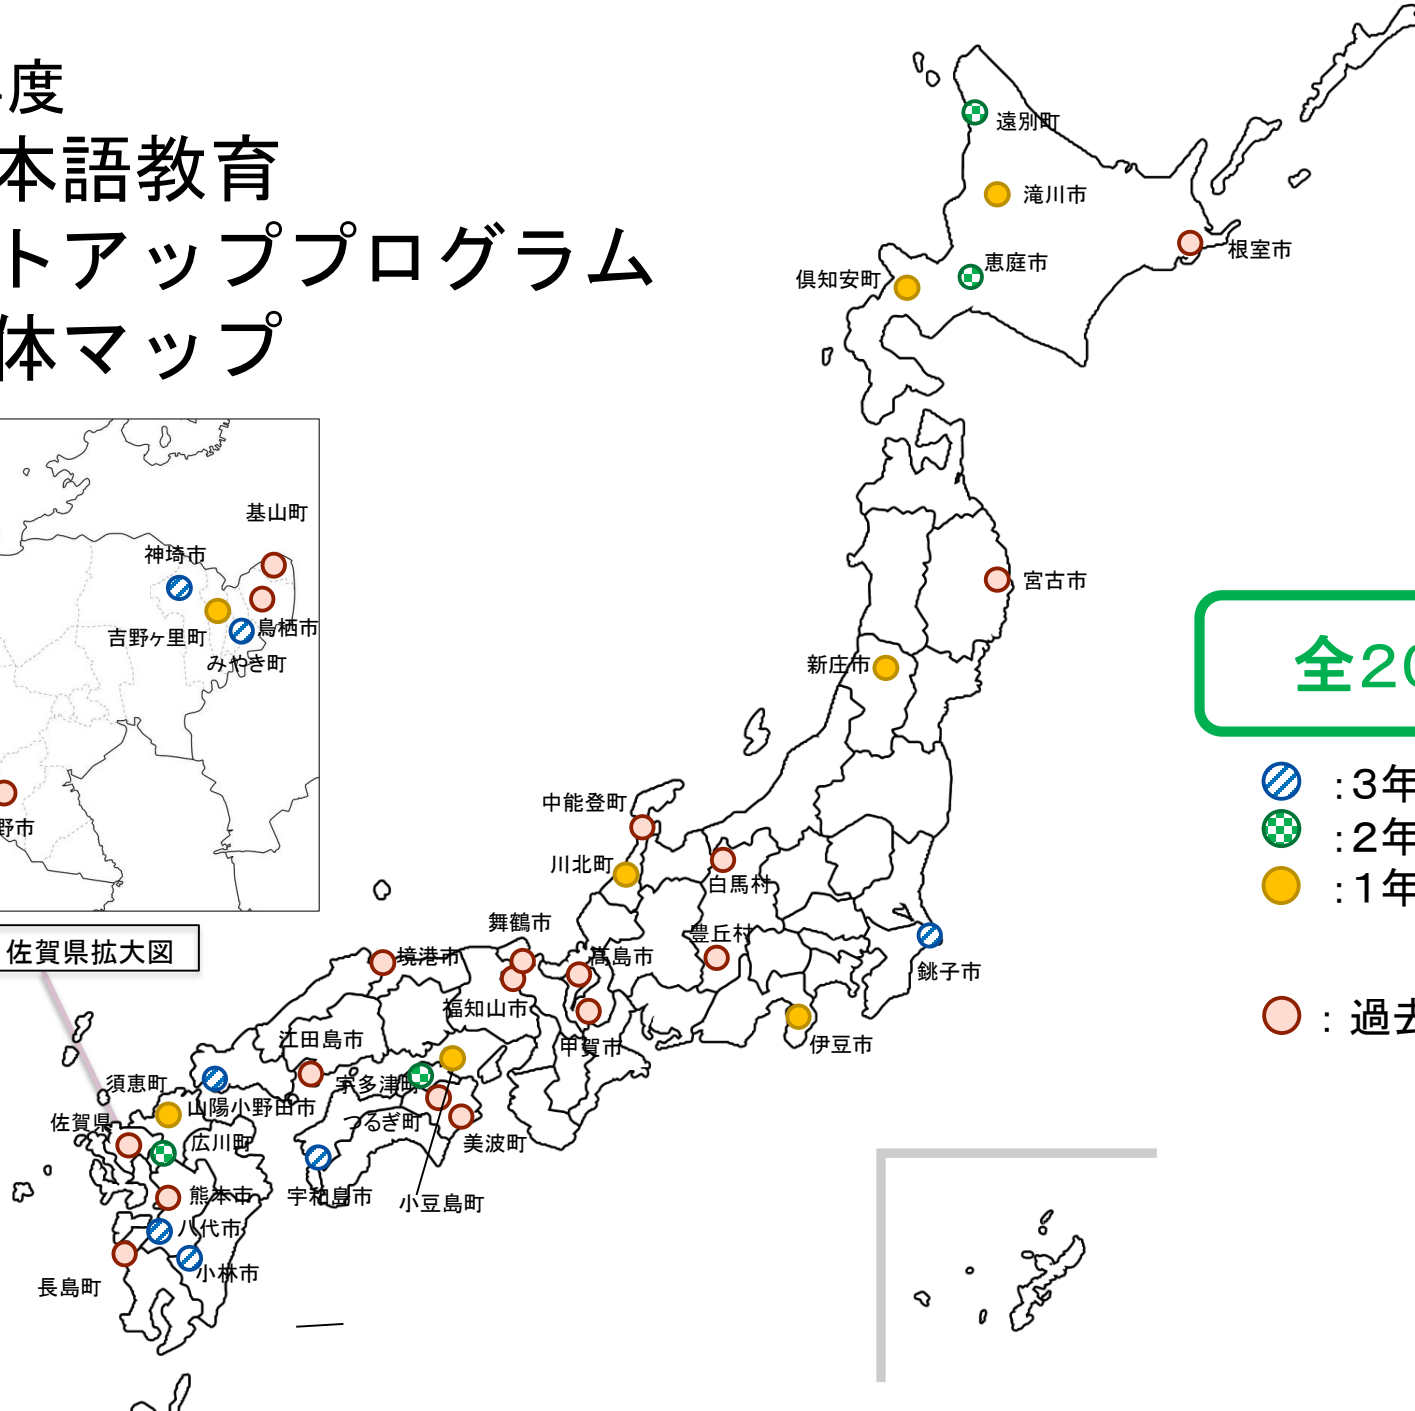

# 令和3年度 地域日本語教育 スタートアッププログラム 実施団体マップ

佐賀県拡大図

全20団体

-  : 3年目 (7団体)
-  : 2年目 (5団体)
-  : 1年目 (8団体)
-  : 過去活用団体