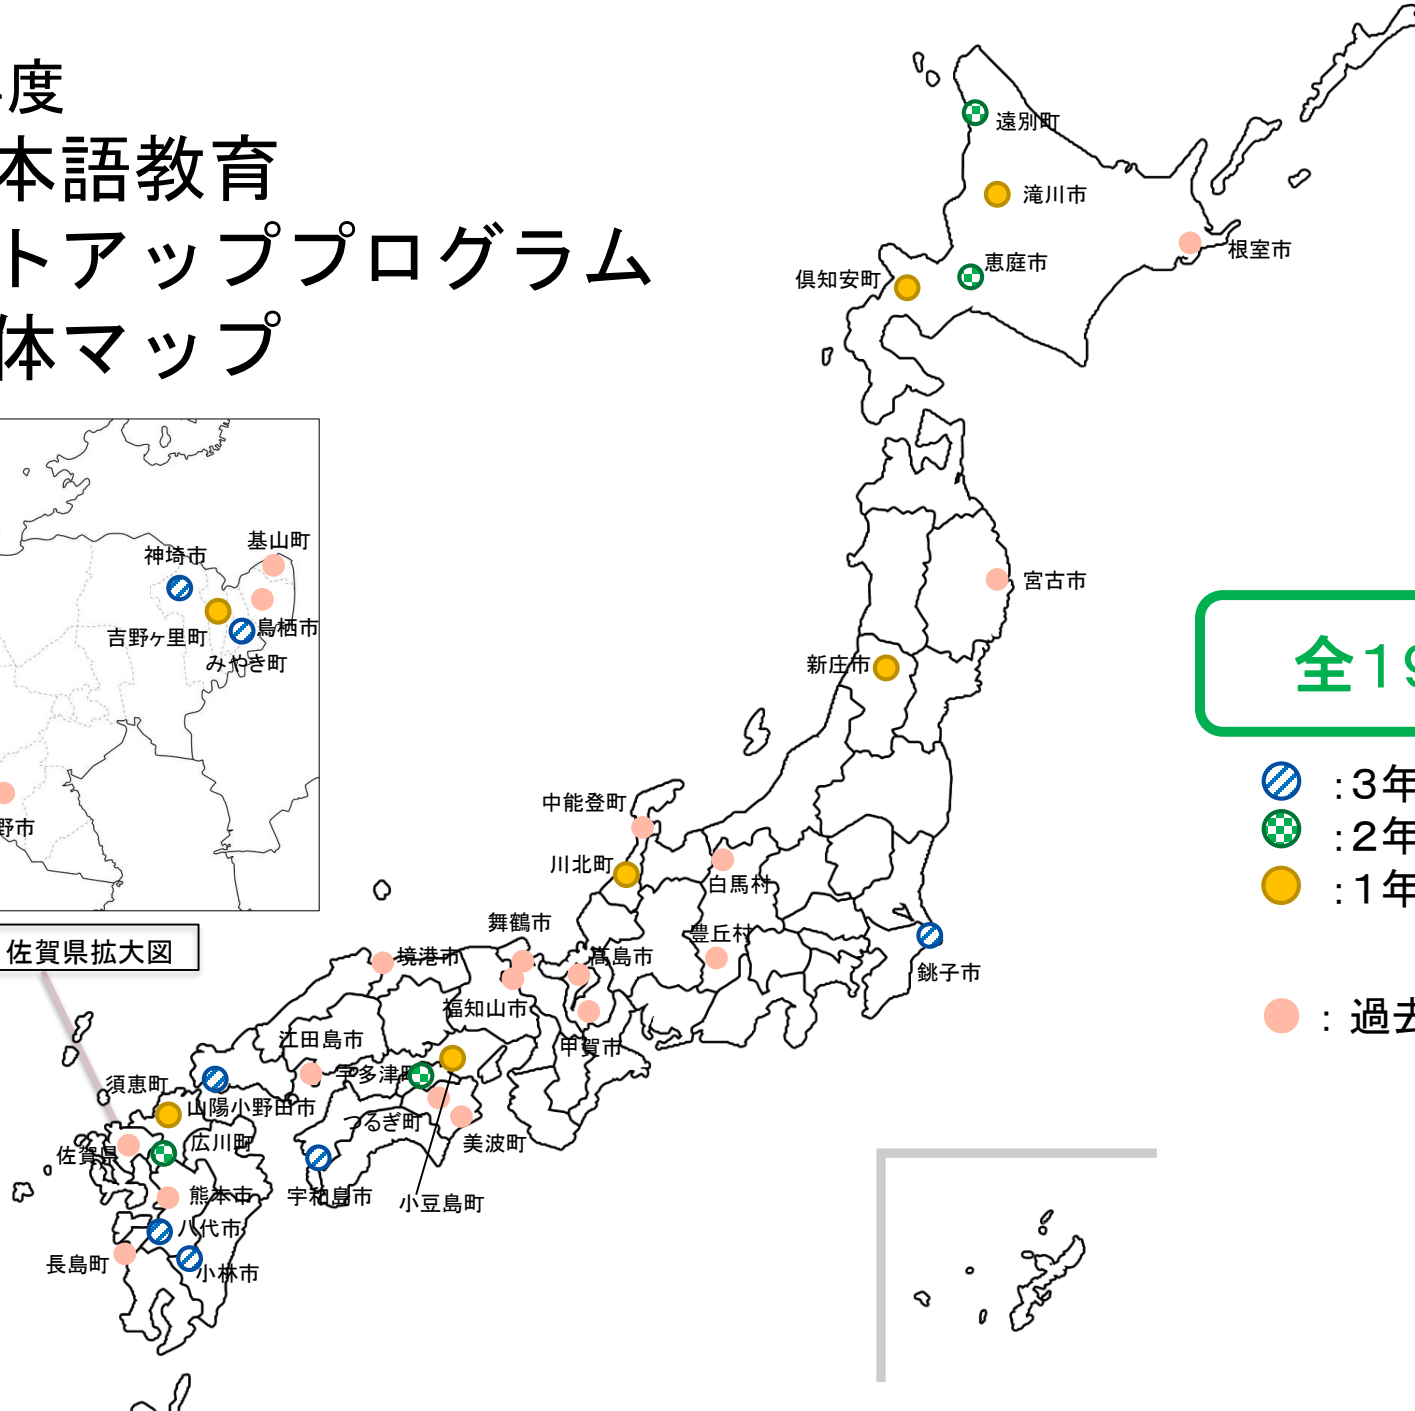

令和3年度 地域日本語教育 スタートアッププログラム 実施団体マップ

佐賀県拡大図

全19団体

- 🌀 : 3年目 (7団体)
- 🍀 : 2年目 (5団体)
- 🟡 : 1年目 (7団体)
- 🟠 : 過去活用団体