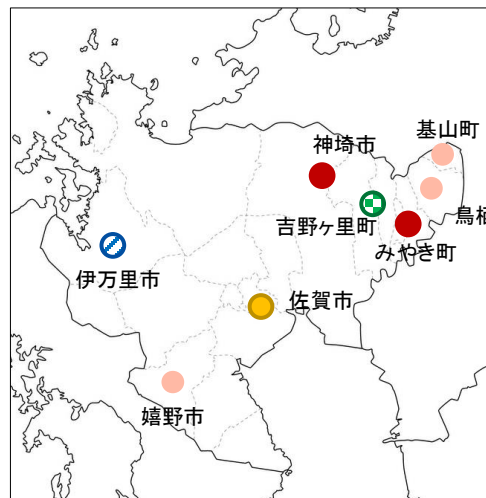

# 令和4年度 地域日本語教育 スタートアッププログラム 実施団体マップ

佐賀県拡大図

**全20団体**

- : 4年目(4団体)
- / : 3年目(4団体)
- : 2年目(7団体)
- : 1年目(5団体)
- : 過去活用団体