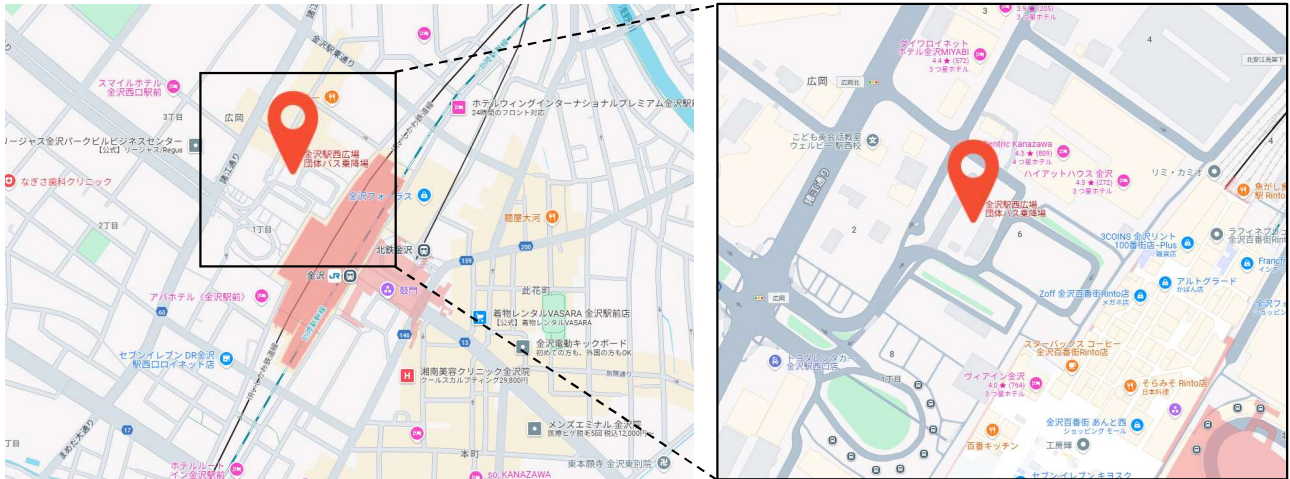

<バス乗降場所>

金沢駅西広場団体バス乗降場

〒920-0031 石川県金沢市広岡1丁目802

<https://maps.app.goo.gl/XRg9QG3LkQXsadKu9>

<時刻表>

金沢駅西口 ↔ 金沢港クルーズターミナル		
発地	金沢駅西口	金沢港クルーズターミナル
9時	00	30
10時	00	30
11時	00	30
12時	00	30
13時	00	30
14時	00	30
15時	00	30
16時	00	30